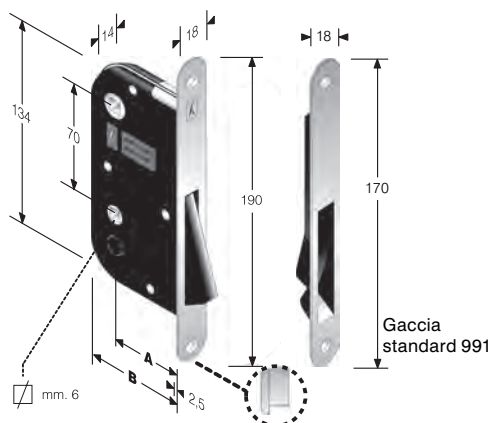

mod. 905 *B-ONE*

INTERASSE mm. 70

ZAMA	ENTRATE	BORDO	CONF	Q
BRONZATO	50	Tondo	Ind.le	8/6
	50	Tondo	Pz.10	8/6
CROMO LUCIDO	50	Tondo	Ind.le	8/6
	50	Tondo	Pz.10	8/6
CROMO SATINATO	50	Tondo	Ind.le	8/6
	50	Tondo	Pz.10	8/6
OTTON. LUC.VERN.	50	Tondo	Ind.le	8/6
	50	Tondo	Pz.10	8/6

CODICE ART.	A	B
48 | 905 | 050 |	50	75

ZAMA	CONFEZIONE
BRONZATO | M	G | 10 PZ
CROMO LUCIDO | C	3 | 50 PZ
CROMO SATINATO | 8	
OTTON. LUC.VERN. | 1	

Ogni serratura è fornita in cartoni da 50 pz. o in scatole da 10 pz. con gaccia