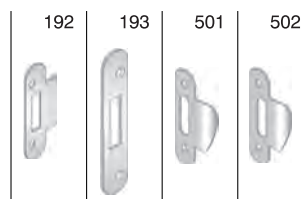

ACCIAIO	192	193	501	502
BRONZATO	0,315	0,315	0,315	0,284
CROMO LUCIDO	0,879	0,879	1,064	0,962
CROMO SATINATO	2,209	2,209	1,856	1,678
NICHELATO ROTO	0,395	0,395	0,530	0,481
OTTON. LUC.VERN.	1,147	1,147	1,177	1,080
OTTON. ROTO+TRASP.	0,575	0,684	0,870	0,788
OTTONATO ROTO	0,345	0,345	0,530	0,481
VERN.NERO SEMILUC.	0,879	0,879	A.R.	1,053

OTTONE	192	193	501	502
CROMATO LUCIDO	3,027	3,027	2,812	2,543
CROMO SATINATO	3,027	3,027	3,012	2,543
LUCIDO VERNIC.	2,909	3,074	3,191	2,886
NATURALE SPAZZOL.	A.R.	A.R.	A.R.	A.R.
SATINATO	2,902	A.R.	3,191	2,776

Per incontri non standard vedi capitolo GACCE SPECIALI