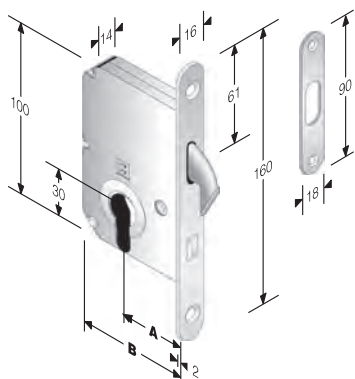

mod. 62

A GANCIO mm. 160

ACCIAIO	ENTRATE	BORDO	CONF
BRONZATO	30-50	tondo	Scat
CROMO LUCIDO	30-50	tondo	Scat
CROMO SATINATO	30-50	tondo	Scat
LACC. NERO OPACO	30-50	tondo	Scat
NICHEL. STATICO	30-50	tondo	Scat
OTTON. LUC.VERN.	30-50	tondo	Scat
OTTONATO BRILL.	30-50	tondo	Scat

OTTONE	ENTRATE	BORDO	CONF
CROMATO LUCIDO	30-50	tondo	Scat
CROMO SATINATO	30-50	tondo	Scat
LUCIDO VERNIC.	30-50	tondo	Scat
PARTE C. FUCILE	30-50	tondo	Scat
SATINATO	30-50	tondo	Scat
TUTTO C. FUCILE	30-50	tondo	Scat

CODICE ART.	A	B
40 062 030 7	30	50
40 062 050 7	50	70

ACCIAIO	
BRONZATO	M
CROMO LUCIDO	C
CROMO SATINATO	B
LACC. NERO OPACO	K
NICHEL. STATICO	L
OTTON. LUC.VERN.	I
OTTONATO BRILL.	I

OTTONE	
CROMATO LUCIDO	W
CROMO SATINATO	U
LUCIDO VERNIC.	G
PARTE C. FUCILE	N
SATINATO	E
TUTTO C. FUCILE	Z

Ogni serratura è fornita in scatoletta di cartone da 6 pz. 6 gacce
Imballi diversi devono essere specificati nell'ordine