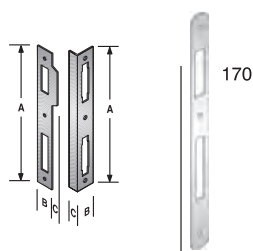

ACCIAIO	
BRONZATO	0,834
CROMO LUCIDO	1,202
CROMO SATINATO	2,052
NATURALE	A.R.
NICHEL. STATICO	0,923
OTTON. LUC.VERN.	1,602
OTTONATO BRILL.	1,105

Per incontri non standard vedi capitolo GACCE SPECIALI