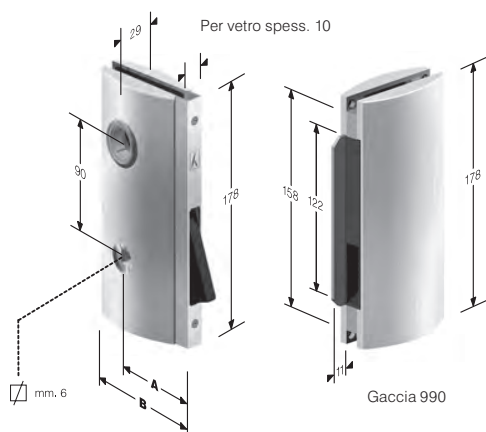

mod. 921

OTTONE	ENTRATE	BORDO	CONF	Q
CROMO LUCIDO	50	semitondo	Scat	8/6
CROMO PERLA	50	semitondo	Scat	8/6
NICHEL SAT.	50	semitondo	Scat	8/6

CODICE ART.	A	B
48 921 050 6	50	68

OTTONE	
CROMO LUCIDO	C
CROMO PERLA	6
NICHEL SAT.	$

Ogni serratura è fornita di guscio e frontalino in scatola singola