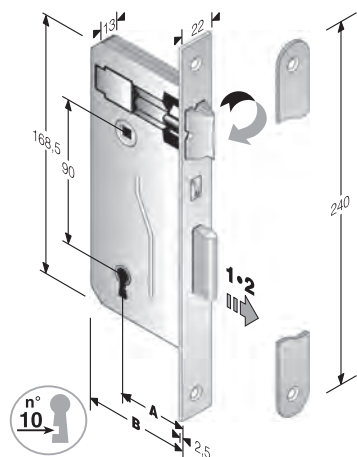

Per incontri non standard vedi capitolo GACCE SPECIALI

mod. 40

INTERASSE mm. **90**

CODICE ART.	A	B
48 040 025	25	50
48 040 030	30	55
48 040 035	35	60
48 040 040	40	65
48 040 045	45	70
48 040 050	50	75
48 040 060	60	85