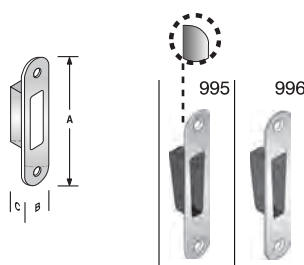

ACCIAIO	995	996
BRONZATO	1,694	1,694
CROMO LUCIDO	2,078	2,078
CROMO SATINATO	2,931	2,931
OTTON. LUC.VERN.	2,270	2,270

Per incontri non standard vedi capitolo GACCE SPECIALI