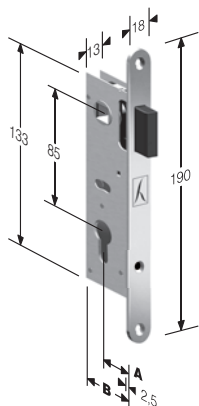

mod. F09 *B-FIVE*

INTERASSE mm. 85

ACCIAIO	ENTRATE	BORDO	CONF	Q
CROMO LUCIDO	30	Tondo	Ind.le	8
CROMO OPACO	30	Tondo	Ind.le	8
CROMO SATINATO	30	Tondo	Ind.le	8
OTTON. LUC.VERN.	30	Tondo	Ind.le	8

DISPONIBILE DA GIUGNO 2009

CODICE ART.	A	B
48 | F09 | 030	30	45

ACCIAIO	CONFEZIONE
CROMO LUCIDO [C]	[G] 10 PZ
CROMO OPACO [9]	[3] 50 PZ
CROMO SATINATO [8]	
OTTON. LUC.VERN. [1]	

Ogni serratura è fornita in cartoni da 50 pz o in scatole da 10 pz

GACCE

CODICE ART.	A	B	C	▼
4G | 998 | 000	5	82	22	4

ACCIAIO
CROMO LUCIDO [C]
CROMO OPACO [9]
CROMO SATINATO [8]
OTTON. LUC.VERN. [1]

ACCIAIO	A.R.	
CROMO LUCIDO	A.R.	2,730
CROMO OPACO	A.R.	2,930
CROMO SATINATO	A.R.	3,381
OTTON. LUC.VERN.	A.R.	2,625

Per incontri non standard vedi capitolo GACCE SPECIALI