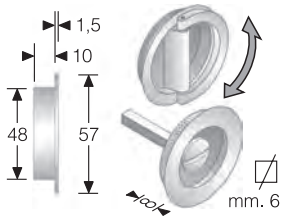

mod. MTV

NICCHIA Ø mm 48

CODICE ART.
4X | MTV | 000 | 7

OTTONE	
BRONZATO	M
CROMATO LUCIDO	W
CROMO SATINATO	U
LUCIDO VERNIC.	G
SATINATO	E

OTTONE	DIAMETRO	CONF
BRONZATO	mm.48	Scat
CROMATO LUCIDO	mm.48	Scat
CROMO SATINATO	mm.48	Scat
LUCIDO VERNIC.	mm.48	Scat
SATINATO	mm.48	Scat

Confezione in scatola di cartone da 12 coppie di pezzi (stessa finitura)