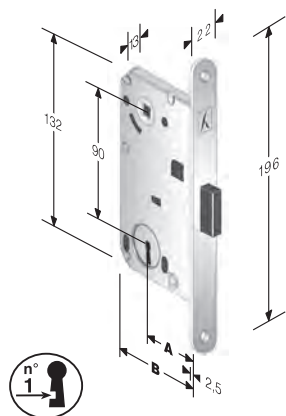

Per incontri non standard vedi capitolo GACCE SPECIALI

mod. 975 *B-FOUR*

INTERASSE mm. *90*

ACCIAIO	ENTRATE	BORDO	CONF	Q
BRONZATO	50	Tondo	Ind.le	8
CROMO LUCIDO	50	Tondo	Ind.le	8
CROMO OPACO	50	Tondo	Ind.le	8
CROMO SATINATO	50	Tondo	Ind.le	8
OTTON. LUC.VERN.	50	Tondo	Ind.le	8
VERN. GRIGIO 7037	50	Tondo	Ind.le	8