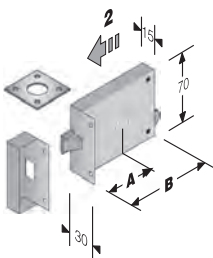

ACCIAIO	ENTRATE	CONF	Q
MARRONE DX E SX	60-70-80	Scat	

CODICE ART.	A	B
4L 188 060 0	35	60
4L 188 070 0	45	70
4L 188 080 0	55	80

VERN./MANO	
MARRONE/DX	D
MARRONE/SX	S

Ogni serratura è fornita in scatoletta di cartone da 2 pz. con 1 gaccia, 2 mostrine CHIAVE e 2 chiavi (vedi accessori)

mod. 189

serratura reversibile