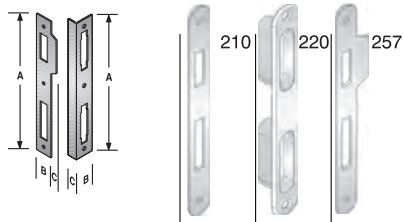

ACCIAIO	0,457	A.R.	0,567
BRONZATO	1,126	4,475	1,310
CROMO LUCIDO	1,873	3,984	1,928
CROMO SATINATO	1,126	3,984	1,126
OTTON. BRILL+TRASP.	1,224	4,200	1,224
OTTON. LUC.VERN.	0,710	A.R.	0,706
OTTON. ROTO+TRASP.			

Per incontri non standard vedi capitolo GACCE SPECIALI