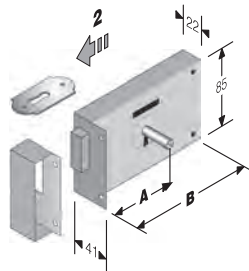

ACCIAIO	ENTRATE	CONF	Q
MARRONE DX E SX	80-100-120-140	Scat	

CODICE ART.	A	B
4L 175 080 0	40	80
4L 175 100 0	50	100
4L 175 120 1	60	120
4L 175 140 1	70	140

VERN./MANO	
MARRONE/DX	D
MARRONE/SX	S

Ogni serratura è fornita in scatoletta di cartone da 2 pz. con 1 gaccia, 1 mostrina CHIAVE e 2 chiavi (vedi accessori)

mod. 176