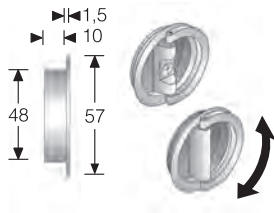

mod. MTF

NICCHIA Ø mm **48**

OTTONE	DIAMETRO	CONF
BRONZATO	mm.48	Scat
CROMATO LUCIDO	mm.48	Scat
CROMO SATINATO	mm.48	Scat
LUCIDO VERNIC.	mm.48	Scat
SATINATO	mm.48	Scat

CODICE ART.

4X|MTF|000|7

OTTONE

BRONZATO	M
CROMATO LUCIDO	W
CROMO SATINATO	U
LUCIDO VERNIC.	G
SATINATO	E