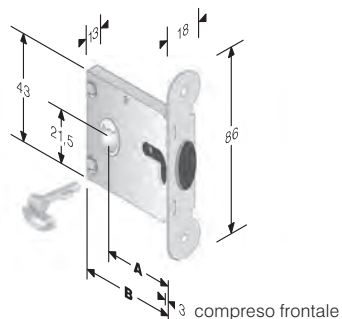

mod. G50 (solo corpo)

A GANCIO mm 86

ACCIAIO	ENTRATE	BORDO	CONF
NATURALE	50	tondo	Scat

FUNZIONA SOLAMENTE CON NICCHIE TIPO KIT GOC

CODICE ART.	A	B
40 050 050 7	50	67

ACCIAIO	
NATURALE	F

Ogni confezione contiene 6 corpi serratura