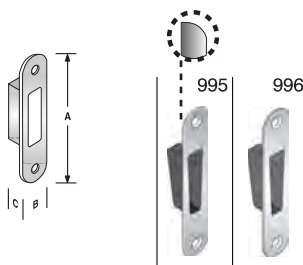

GACCE

CODICE ART.	A	B	C	▽
4G 995 000 5	112	22		▲
4G 996 000 5	112	22		

ACCIAIO
BRONZATO M
CROMO LUCIDO C
CROMO SATINATO 8
OTTON. LUC.VERN. 1

ACCIAIO	995	996
BRONZATO	1,694	1,694
CROMO LUCIDO	2,078	2,078
CROMO SATINATO	2,931	2,931
OTTON. LUC.VERN.	2,270	2,270