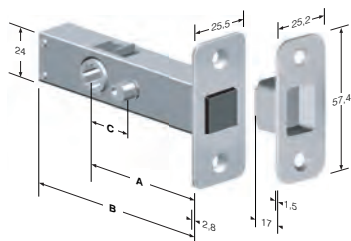

mod. L50S

B-LATCH 09

CODICE ART.				A	B	C
48	L50	060	6	60	89	17.5
48	L50	070	6	70	99	17.5

ACCIAIO	
BRONZATO	M
CROMO LUCIDO	C
CROMO SATINATO	8
OTTON. LUC.VERN.	1

ACCIAIO	ENTRATE	BORDO	CONF	Q	Euro
BRONZATO	60-70	semitondo	Scat	Q8	A.R.
CROMO LUCIDO	60-70	semitondo	Scat	Q8	A.R.
CROMO SATINATO	60-70	semitondo	Scat	Q8	A.R.
OTTON. LUC.VERN.	60-70	semitondo	Scat	Q8	A.R.

Ogni serratura è fornita con goccia in scatola singola in cartoni da 50 pz.