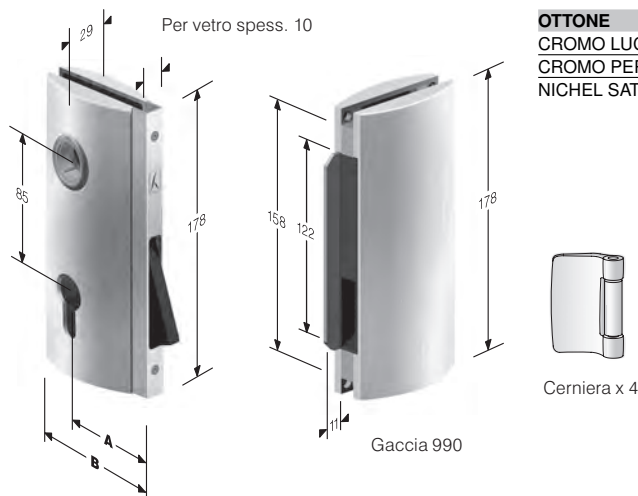

mod. Y90

OTTONE	BORDO	CONF	Q
CROMO LUCIDO	tondo	Scat	8
CROMO PERLA	tondo	Scat	8
NICHEL SAT.	tondo	Scat	8

CODICE ART.	A	B
58 929 00T 1	50	68

OTTONE	
CROMO LUCIDO	C
CROMO PERLA	6
NICHEL SAT.	$

Confezione in cofanetto con 1 serratura con guscio, 1 gaccia Doppia Anta, 4 cerniere e 12 viti