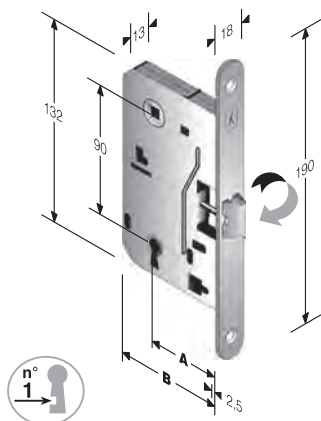

mod. 800

INTERASSE mm. **90**

ACCIAIO	ENTRATE	BORDO	CONF	Q
BRONZATO	40	tondo	Ind.le	8
	50	tondo	Ind.le	8
CROMO LUCIDO	40	tondo	Ind.le	8
	50	tondo	Ind.le	8
CROMO OPACO	40-50	tondo	Ind.le	8
CROMO SATINATO	40	tondo	Ind.le	8
	50	tondo	Ind.le	8
OTTON. LUC.VERN.	40	tondo	Ind.le	8
	50	tondo	Ind.le	8

Disponibile anche con scrocco in nylon.

CODICE ART.	A	B
48 | 800 | 140 | 3	40	65
48 | 800 | 140 | 3	50	75
48 | 800 | 150 | 3	50	75

ACCIAIO	
BRONZATO	M
CROMO LUCIDO	C
CROMO OPACO	9
CROMO SATINATO	8
OTTON. LUC.VERN.	1

Ogni serratura è fornita in cartoni da 50 pz. con chiave a parte in sacchetto
la chiave è compresa nel prezzo ma è da specificare nell'ordine

GACCE

CODICE ART.	A	B	C	▽
4G | 180 | 000 | 5	82	22		2,5
4G | 181 | 000 | 5	170	18		2,5

ACCIAIO	
BRONZATO	M
CROMO LUCIDO	C
CROMO OPACO	9
CROMO SATINATO	8
OTTON. LUC.VERN.	1