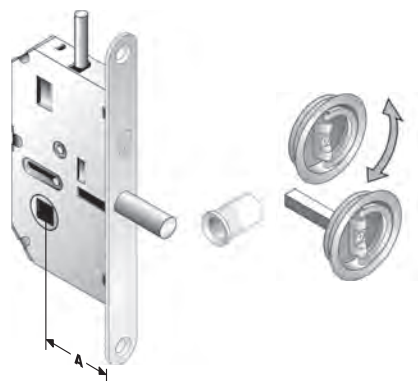

mod. B44

CODICE ART. A
4H | N61 | 250 | 7

OTTONE	
BRONZATO	M
CROMATO LUCIDO	W
CROMO SATINATO	U
LUCIDO VERNIC.	G

OTTONE	ENTRATE	CONF
BRONZATO	50	Scat
CROMATO LUCIDO	50	Scat
CROMO SATINATO	50	Scat
LUCIDO VERNIC.	50	Scat

confezione in cofanetto con 1 serratura, 1 gaccia, 2 coppie man diametro 48