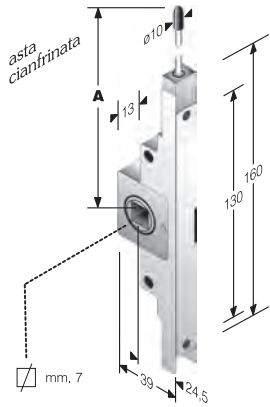

Ogni serratura è fornita in scatoletta di cartone da 6 pz. con 6 bustine (2 viti, 1 puntale, 1 guida asta)
 Imballi diversi devono essere specificati nell'ordine

mod. 71

CHIUSURA
1 punto

ZAMA	ENTRATE	CONF
NATURALE	24,5	Ind.le