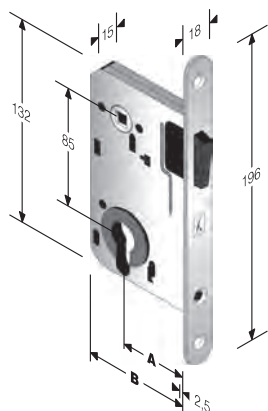

Per incontri non standard vedi capitolo GACCE SPECIALI

mod. 959 *B-TWO*

INTERASSE mm. **85**

ZAMA	ENTRATE	BORDO	CONF	Q
BRONZATO	50	Tondo	Ind.le	8
	50	Tondo	Pz.10	8
CROMO LUCIDO	50	Tondo	Ind.le	8
	50	Tondo	Pz.10	8
CROMO SATINATO	50	Tondo	Ind.le	8
	50	Tondo	Pz.10	8
OTTON. LUC.VERN.	50	Tondo	Ind.le	8
	50	Tondo	Pz.10	8