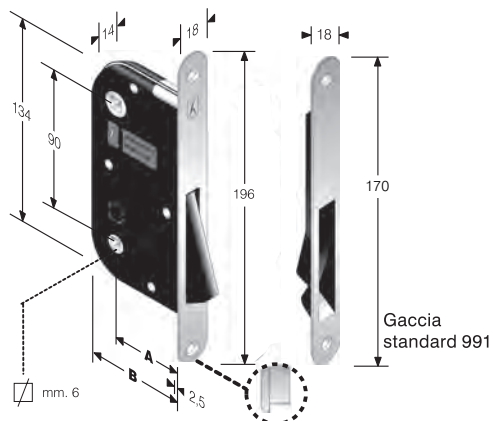

mod. 911 *B-ONE*

INTERASSE mm. 90

ZAMA	ENTRATE	BORDO	CONF	Q
BRONZATO	50	Tondo	Ind.le	8/6
	50	Tondo	Pz.10	8/6
CROMO LUCIDO	50	Tondo	Ind.le	8/6
	50	Tondo	Pz.10	8/6
CROMO SATINATO	50	Tondo	Ind.le	8/6
	50	Tondo	Pz.10	8/6
OTTON. LUC.VERN.	50	Tondo	Ind.le	8/6
	50	Tondo	Pz.10	8/6

CODICE ART.	A	B
48 | 911 | 050 |	50	75

ZAMA	CONFEZIONE
BRONZATO | M	G | 10 PZ
CROMO LUCIDO | C	3 | 50 PZ
CROMO SATINATO | 8	
OTTON. LUC.VERN. | 1	

Ogni serratura è fornita in cartoni da 50 pz. o in scatole da 10 pz. con gaccia