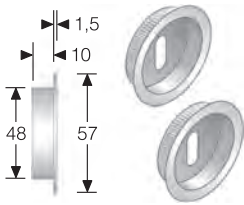

mod. MTC

CODICE ART.
4X|MTC|000|7

OTTONE	
BRONZATO	M
CANNA DI FUCILE	N
CROMATO LUCIDO	W
CROMO SATINATO	U
LACCATO NERO	K
LUCIDO VERNIC.	G
SATINATO	E

OTTONE	DIAMETRO	CONF
BRONZATO	mm.48	Scat
CANNA DI FUCILE	mm.48	Scat
CROMATO LUCIDO	mm.48	Scat
CROMO SATINATO	mm.48	Scat
LACCATO NERO	mm.48	Scat
LUCIDO VERNIC.	mm.48	Scat
SATINATO	mm.48	Scat

Confezione in scatola di cartone da 12 coppie di pezzi (stessa finitura)