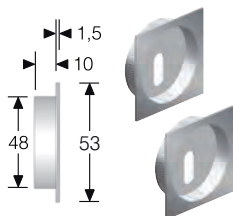

mod. MQC

OTTONE	DIAMETRO	CONF
BRONZATO	mm 48	Scat
CROMATO LUCIDO	mm 48	Scat
CROMO SATINATO	mm 48	Scat
LUCIDO VERNIC.	mm 48	Scat
SATINATO	mm 48	Scat

CODICE ART.	A	B
3X|MQC|000		7

OTTONE	
BRONZATO	M
CROMATO LUCIDO	W
CROMO SATINATO	U
LUCIDO VERNIC.	G
SATINATO	E

Confezione in scatola di cartone da 12 coppie di pezzi (stessa finitura)