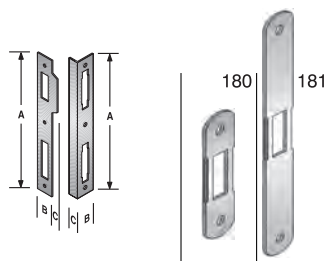

ACCIAIO		
BRONZATO	0,305	0,574
CROMO LUCIDO	0,706	0,798
CROMO OPACO	A.R.	A.R.
CROMO SATINATO	1,506	1,600
OTTON. LUC.VERN.	0,706	0,953

Per incontri non standard vedi capitolo GACCE SPECIALI