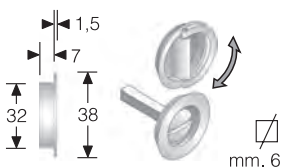

Confezione in scatola di cartone da 12 coppie di pezzi (stessa finitura)

mod. MPV

OTTONE	DIAMETRO	CONF
CROMATO LUCIDO	mm.32	Scat
CROMO SATINATO	mm.32	Scat
LUCIDO VERNIC.	mm.32	Scat
SATINATO	mm.32	Scat

CODICE ART.