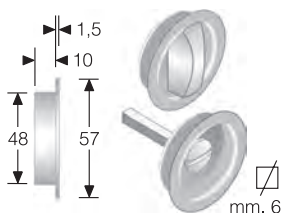

mod. MAN

ALLUMINIO IMBUTITO	DIAMETRO	CONF
BRONZATO	mm.48	Scat
LACCATO NERO	mm.48	Scat

CODICE ART.
4X | MAN | 000 | 7

ALLUMINIO	
BRONZATO	M
LACCATO NERO	K

Confezione in scatola di cartone da 12 coppie di pezzi (stessa finitura)