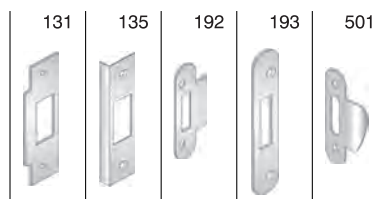

ACCIAIO	0,415	0,415	0,315	0,315	0,315
BRONZATO	A.R.	A.R.	0,879	0,879	1,064
CROMO LUCIDO	0,295	0,295	0,202	0,252	A.R.
NATURALE	0,491	A.R.	0,395	0,395	0,530
NICHELATO ROTO	A.R.	A.R.	1,147	1,147	1,177
OTTON. LUC.VERN.	0,785	A.R.	0,575	0,684	0,870
OTTON. ROTO+TRASP.	0,448	0,448	0,345	0,345	0,530
OTTONATO ROTO					

Per incontri non standard vedi capitolo GACCE SPECIALI