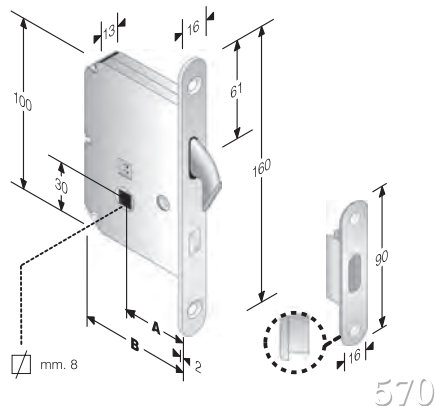

Ogni serratura è fornita in scatoletta di cartone da 6 pz. 6 gacce
 Imballi diversi devono essere specificati nell'ordine

mod. Z61

A GANCIO mm. 160

ACCIAIO	ENTRATE	BORDO	CONF
BRONZATO	30-40-50	tondo	Scat.
CROMO LUCIDO	30-40-50	tondo	Scat.
CROMO SATINATO	30-40-50	tondo	Scat.
LACC. NERO OPACO	30-40-50	tondo	Scat.
NICHEL. STATICO	30-40-50	tondo	Scat.
OTTON. LUC.VERN.	30-40-50	tondo	Scat.
OTTONATO BRILL.	30-40-50	tondo	Scat.