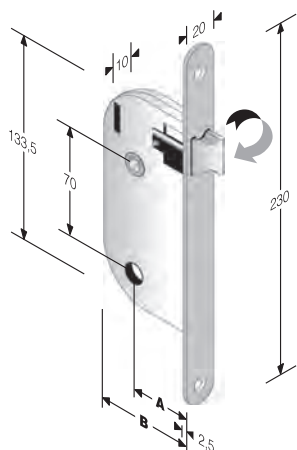

INTERASSE mm. **70**

ACCIAIO	ENTRATE	APERTURA	CONF	Q	Euro
NATURALE	40	destra/sinistra	Ind.le	7	A.R.
VERNIC.BEIGE 1019	40	destra/sinistra	Ind.le	7	A.R.
VERNIC.BIANCO	40	destra/sinistra	Ind.le	7	A.R.

CODICE ART.	A	B
47 484 040	40	62,5