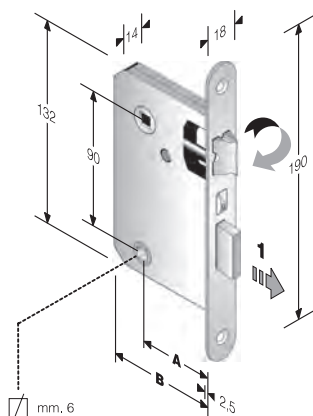

mod. 241

INTERASSE mm. **90**

ACCIAIO	ENTRATE	BORDO	CONF	Q
BRONZATO	50	tondo	Ind.le	8/6
CROMO LUCIDO	50	tondo	Ind.le	8/6
CROMO SATINATO	50	tondo	Ind.le	8/6
OTTON. BRILL+TRAS	50	tondo	Ind.le	8/6
OTTON. LUC.VERN.	50	tondo	Ind.le	8/6
OTTON. ROTO+TRASP.	50	tondo	Ind.le	8/6
OTTONATO ROTO	50	tondo	Ind.le	8/6

CODICE ART.	A	B
48 | 241 | 050 | 3	50	75

ACCIAIO	
BRONZATO	M
CROMO LUCIDO	C
CROMO SATINATO	8
OTTON. BRILL+TRAS	3
OTTON. LUC.VERN.	1
OTTON. ROTO+TRASP.	2
OTTONATO ROTO	H

Ogni serratura è fornita in cartoni da 50 pz.
Imballi diversi devono essere specificati nell'ordine

GACCE

CODICE ART.	A	B	C	Δ
4G | 210 | 000 | 5	190	20		2
4G | 220 | 000 | 5	139	19	16	2
4G | 257 | 000 | 5	190	20	12	1,4

ACCIAIO	
BRONZATO	M
CROMO LUCIDO	C
CROMO SATINATO	8
OTTON. BRILL+TRASP.	3
OTTON. LUC.VERN.	1
OTTON. ROTO+TRASP.	2
OTTONATO ROTO	H