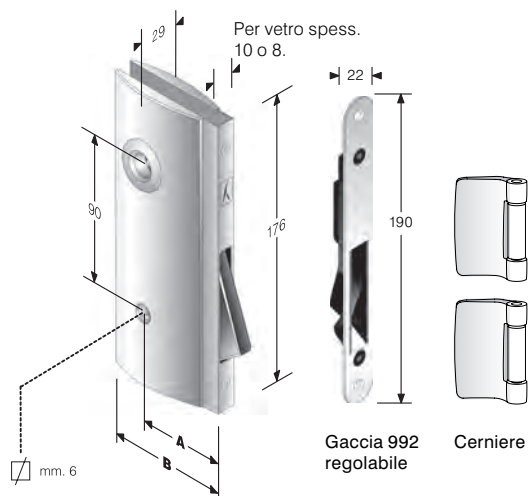

mod. K921

INTERASSE mm. 90

OTTONE	BORDO	CONF	Q
CROMO LUCIDO	tondo	Scat	8/6
CROMO PERLA	tondo	Scat	8/6
NICHEL SAT.	tondo	Scat	8/6

CODICE ART.	A	B
58 921 00R 1	50	68

OTTONE	
CROMO LUCIDO	C
CROMO PERLA	6
NICHEL SAT.	$

Confezione in cofanetto con 1 serratura con guscio, 1 gaccia regolabile, 2 cerniere e 6 viti

SERRATURE PER
PORTE IN VETRO