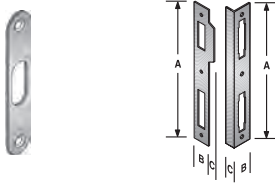

mod. 565

GACCE SPECIALI

CODICE ART.		A	B	C	β
P3	565 000	T	90	18	2

ACCIAIO	
BRONZATO	M
CROMO LUCIDO	C
CROMO SATINATO	8
NATURALE	F
NICHEL. STATICO	L
NICHELATO ROTO	P
OTTON. BRILL.+TRASP.	3
OTTON. LUC.VERN.	1
OTTONATO ROTO	H
VERN.NERO SEMILUC.	7
VERNIC.BIANCO	B

OTTONE	
CROMATO LUCIDO	W
CROMO SATINATO	U
LUCIDO VERNIC.	G
NATURALE SPAZZOL.	A
SATINATO	E
TUTTO C. FUCILE	Z

ACCIAIO

BRONZATO
CROMO LUCIDO
CROMO SATINATO
NATURALE
NICHEL. STATICO
NICHELATO ROTO
OTTON. BRILL.+TRASP.
OTTON. LUC.VERN.
OTTONATO ROTO
VERN.NERO SEMILUC.
VERNIC.BIANCO

OTTONE

CROMATO LUCIDO
CROMO SATINATO
LUCIDO VERNIC.
NATURALE SPAZZOL.
SATINATO
TUTTO C. FUCILE