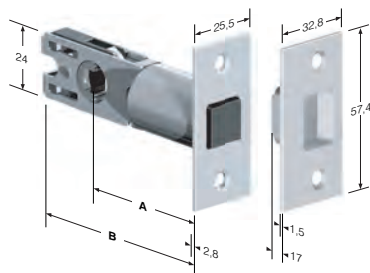

mod. L10P

B-LATCH 08

ACCIAIO	ENTRATE	BORDO	CONF	Q	Euro
BRONZATO	60-70	piano	Scat	Q8-ML	A.R.
CROMO LUCIDO	60-70	piano	Scat	Q8-ML	A.R.
CROMO SATINATO	60-70	piano	Scat	Q8-ML	A.R.
OTTON. LUC.VERN.	60-70	piano	Scat	Q8-ML	A.R.

CODICE ART.	A	B
48 | L10 | 060 | 5	58.5	83
48 | L10 | 070 | 5	68.5	93

ACCIAIO	
BRONZATO	M
CROMO LUCIDO	C
CROMO SATINATO	8
OTTON. LUC.VERN.	1

Ogni serratura è fornita con gaccia in scatola singola in cartoni da 50 pz.