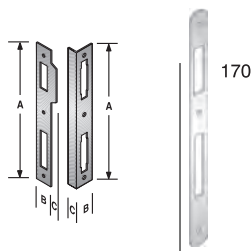

ACCIAIO	
BRONZATO	0,834
CROMO SATINATO	2,052
OTTON. BRILL+TRASP.	1,426
OTTON. LUC.VERN.	1,602
OTTON. ROTO+TRASP.	A.R.

Per incontri non standard vedi capitolo GACCE SPECIALI