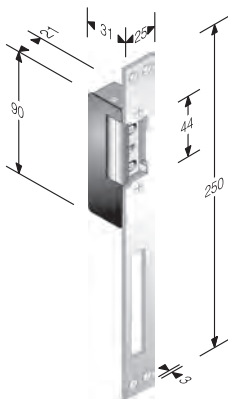

mod. 23.1.03-B

CODICE ART.

AN AE2 310 3 B

CODICE ARTICOLO	BORDO	CONF
ANAE23103B	Piano	Scat

Ogni contropiastra elettrica è fornita in scatola singola

Scrocco in zama cromata. Placca chiusura in acciaio. Scrocco regolabile. Piastra frontale reversibile verniciata colore marrone. Tensione 8-12 volts (corrente continua/alternata). Sblocco meccanico. Sensore per mantenimento stato apertura