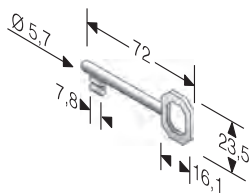

Per serratura ad infilare - Cifratura assortita

PER SERRATURA PATENT

- BRONZATA
- CANNA DI FUCILE
- NICHELATA
- OTTONATA

CODICE ART.				
4C	001	100		2

CHIAVE	
BRONZATA	M
CANNA DI FUCILE	N
NICHELATA	P
OTTONATA	H

Confezione in sacchetto da 50 pz.
CIFRATURA DA DEFINIRE IN FASE DI ORDINE DALLA 3 ALLA 12