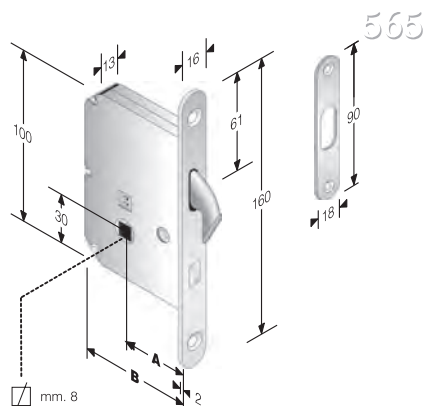

mod. 61

A GANCIO mm. 160

ACCIAIO	ENTRATE	BORDO	CONF
BRONZATO	30-40-50	tondo	Scat
CROMO LUCIDO	30-40-50	tondo	Scat
CROMO SATINATO	30-40-50	tondo	Scat
LACC. NERO OPACO	30-40-50	tondo	Scat
NICHEL. STATICO	30-40-50	tondo	Scat
OTTON. LUC.VERN.	30-40-50	tondo	Scat
OTTONATO BRILL.	30-40-50	tondo	Scat

OTTONE	ENTRATE	BORDO	CONF
CROMATO LUCIDO	30-40-50	tondo	Scat
CROMO SATINATO	30-40-50	tondo	Scat
LUCIDO VERNIC.	30-40-50	tondo	Scat
PARTE C. FUCILE	30-40-50	tondo	Scat
SATINATO	30-40-50	tondo	Scat
TUTTO C. FUCILE	30-40-50	tondo	Scat

CODICE ART.	A	B
40 061 030 7	30	50
40 061 040 7	40	60
40 061 050 7	50	70

ACCIAIO	
BRONZATO	M
CROMO LUCIDO	C
CROMO SATINATO	B
LACC. NERO OPACO	K
NICHEL. STATICO	L
OTTON. LUC.VERN.	I
OTTONATO BRILL.	I

OTTONE	
CROMATO LUCIDO	W
CROMO SATINATO	U
LUCIDO VERNIC.	G
PARTE C. FUCILE	N
SATINATO	E
TUTTO C. FUCILE	Z

Ogni serratura è fornita in scatoletta di cartone da 6 pz. 6 gacce
Imballi diversi devono essere specificati nell'ordine