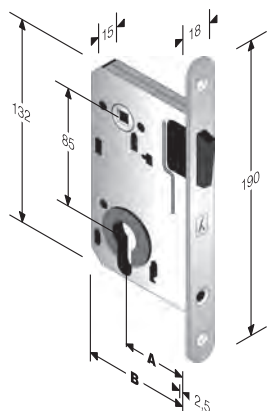

mod. 949 *B-TWO*

INTERASSE mm. **85**