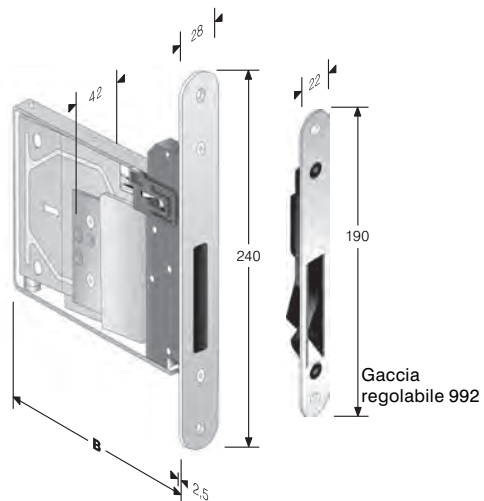

mod. 932

B-NO-HA

ALLUMINIO	ENTRATE	BORDO	CONF	Q
CROMO SATINATO	50	Tondo	Scat. Pz. 1	

CODICE ART.	A	B
48 | 932 | 050 | 7		210

ALLUMINIO	
CROMO SATINATO	8