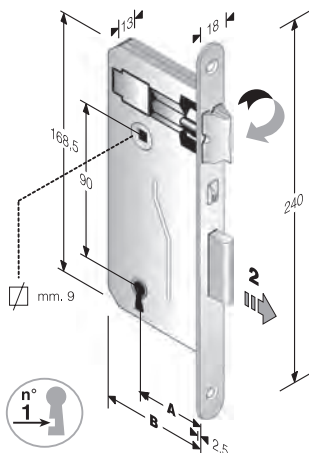

mod. 648

INTERASSE mm. **90**

ACCIAIO	ENTRATE	APERTURA	CONF	Q
BRONZATO	40	tondo	Ind.le	9
	50	tondo	Ind.le	9
NICHELATO ROTO	40	tondo	Ind.le	9
	50	tondo	Ind.le	9
OTTON. LUC.VERN.	40-50	tondo	Ind.le	9
OTTONATO ROTO	40	tondo	Ind.le	9
	50	tondo	Ind.le	9

CODICE ART.			A	B
49	648	140	40	65
49	648	150	50	75

ACCIAIO		BORDO
BRONZATO	M	3 TONDO
NICHELATO ROTO	P	4 TONDO
OTTON. LUC.VERN.	1	
OTTONATO ROTO	H	

Ogni serratura è fornita in cartoni da 50 pz. Le chiavi sono imballate separatamente in cartoni da 1000 pz.
Imballi diversi devono essere specificati nell'ordine

GACCE

CODICE ART.				A	B	C	Δ
4G	140	000	5	240	22		2
4G	170	000	5	240	18		2,5

ACCIAIO	
BRONZATO	M
NICHELATO ROTO	P
OTTON. LUC.VERN.	1
OTTONATO ROTO	H