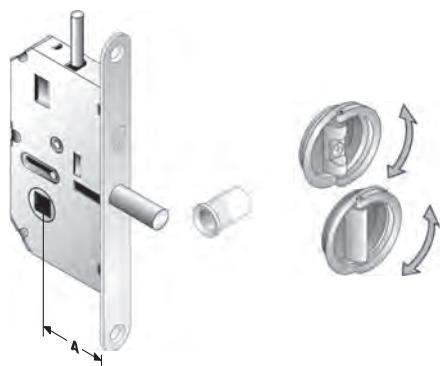

Confezione in cofanetto con 1 serratura, 1 gaccia, 1 coppia maniglie Ø 48, 1 chiave a brugola, 1 riduzione quadro, 1 grano

mod. B48

CODICE ART. A
 4H V61 250 7

OTTONE	
BRONZATO	M
CROMATO LUCIDO	W
CROMO SATINATO	U
LUCIDO VERNIC.	G