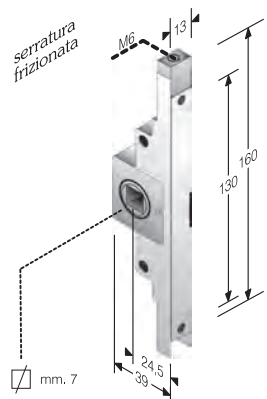

CODICE ART.				A	B
47	071	F00	1	24,5	39

ZAMA	F
NATURALE	

Lunghezza asta: mm 923. Ogni serratura è fornita completa di asta cianfrinata. Gli imballi devono essere specificati nell'ordine

mod. 75

ZAMA	ENTRATE	CONF
NATURALE	24,5	Ind.le