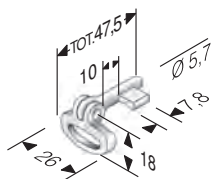

Per serratura a gancio

CODICE ART.
4C 109 1C0 3

CHIAVE	
BRONZATA	M
CROMATA	C
NICHELATA	P
OTTON.BRILL+TRAS	3
VERNICIATA NERA	K

SNODATA CORTA

BRONZATA
CROMATA
NICHELATA
OTTON.BRILL+TRAS
VERNICIATA NERA

Confezione in sacchetto da 50 pz.
CIFRATURA UNICA N° 8