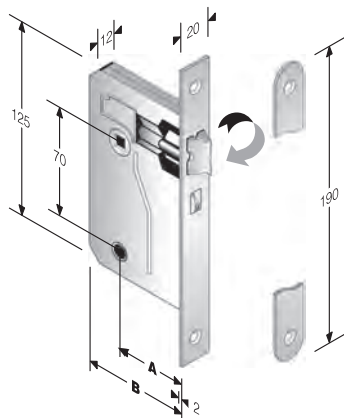

mod. 44

INTERASSE mm. **70**

ACCIAIO	ENTRATE	BORDO	CONF	Q
BRONZATO	40-45-50	piano/tondo	Termo	8
CROMO LUCIDO	40-45-50	piano/tondo	Termo	8
NATURALE	40-45-50	piano/tondo	Termo	8
NICHELATO ROTO	40-45-50	piano/tondo	Termo	8
OTTON. LUC.VERN.	40-45-50	piano/tondo	Termo	8
OTTON. ROTO+TRASP.	40-45-50	piano/tondo	Termo	8
OTTONATO ROTO	40-45-50	piano/tondo	Termo	8

CODICE ART.	A	B
48 | 044 | 040	40	65
48 | 044 | 045	45	70
48 | 044 | 050	50	75

ACCIAIO	BORDO
BRONZATO	M
CROMO LUCIDO	C
NATURALE	F
NICHELATO ROTO	P
OTTON. LUC.VERN.	1
OTTON. ROTO+TRASP.	2
OTTONATO ROTO	H

Ogni serratura è fornita in confezione termoretraibile in cartoni da 50 pz.
Imballi diversi devono essere specificati nell'ordine

GACCE

CODICE ART.	A	B	C	▽
4G | 131 | 000 | 5	89,5	23	5	1,4
4G | 135 | 000 | 5	91	22	8	0,8
4G | 192 | 000 | 5	83,5	20	12	2
4G | 193 | 000 | 5	108	20		2
4G | 501 | 000 | 5	80	20	10,5	2

ACCIAIO
BRONZATO
CROMO LUCIDO
NATURALE
NICHELATO ROTO
OTTON. LUC.VERN.
OTTON. ROTO+TRASP.
OTTONATO ROTO