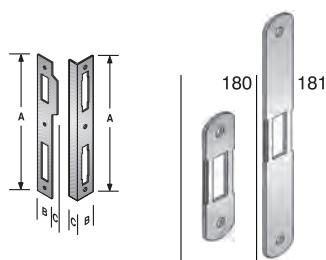

ACCIAIO		
BRONZATO	0,305	0,574
CROMO LUCIDO	0,706	0,798
CROMO OPACO	A.R.	A.R.
CROMO SATINATO	1,506	1,600
OTTON. LUC.VERN.	0,706	0,953

Per incontri non standard vedi capitolo GACCE SPECIALI