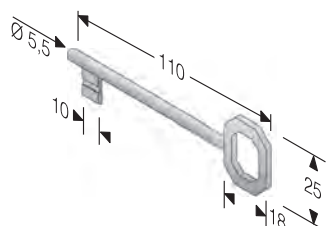

Per serratura ad applicare - Bronz

PER SERRATURA BRONZATA Euro
NICHELATA

CODICE ART.
4C | 008 | 100 | 2

CHIAVE
NICHELATA | P

Confezione in sacchetto da 50 pz.
CIFRATURA DA DEFINIRE IN FASE DI ORDINE DALLA 1 ALLA 10