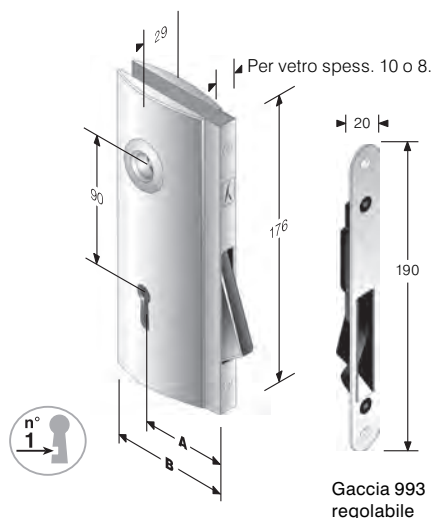

Ogni serratura è fornita di guscio e frontalino e chiave in scatola singola

mod. 920

OTTONE	ENTRATE	BORDO	CONF	Q
CROMO LUCIDO	50	tondo	Scat	8
CROMO PERLA	50	tondo	Scat	8
NICHEL SAT.	50	tondo	Scat	8

CODICE ART.	A	B
48 920 150 9	50	68