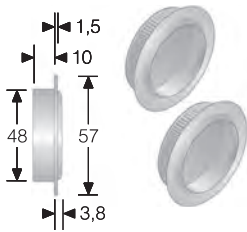

mod. M8S

NICCHIA Ø mm 48

CODICE ART.
4X | M8S | 000 | 7

OTTONE	
BRONZATO	M
CROMATO LUCIDO	W
CROMO SATINATO	U
LACCATO NERO	K
LUCIDO VERNIC.	G
SATINATO	E

OTTONE	DIAMETRO	CONF
BRONZATO	mm.48	Scat
CROMATO LUCIDO	mm.48	Scat
CROMO SATINATO	mm.48	Scat
LACCATO NERO	mm.48	Scat
LUCIDO VERNIC.	mm.48	Scat
SATINATO	mm.48	Scat

Confezione in scatola di cartone da 12 coppie di pezzi (stessa finitura)