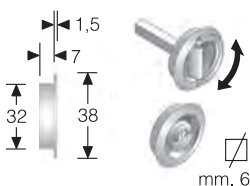

mod. MPW

OTTONE	DIAMETRO	CONF
CROMATO LUCIDO	mm.32	Scat
CROMO SATINATO	mm.32	Scat
LUCIDO VERNIC.	mm.32	Scat
SATINATO	mm.32	Scat

CODICE ART.

4X|MPW|000|7

OTTONE

CROMATO LUCIDO	W
CROMO SATINATO	U
LUCIDO VERNIC.	G
SATINATO	E

Confezione in scatola di cartone da 12 coppie di pezzi (stessa finitura)