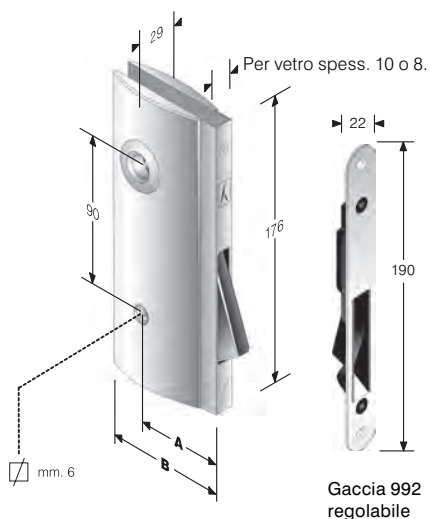

CODICE ART.	A	B
48 920 150 6	50	68

OTTONE	
CROMO LUCIDO	C
CROMO PERLA	6
NICHEL SAT.	\$

Ogni serratura è fornita di guscio, frontalino e chiave in scatola singola

mod. 921

INTERASSE mm. 90

OTTONE	ENTRATE	BORDO	CONF	Q
CROMO LUCIDO	50	tondo	Scat	8/6
CROMO PERLA	50	tondo	Scat	8/6
NICHEL SAT.	50	tondo	Scat	8/6