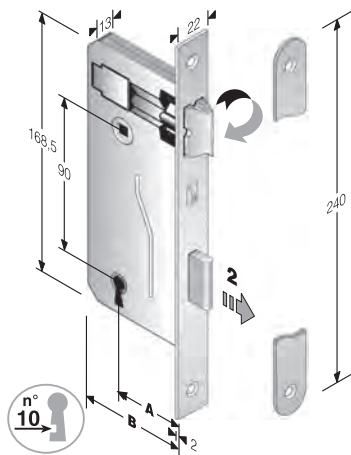

mod. 540

INTERASSE mm. **90**

ACCIAIO	ENTRATE	BORDO	CONF	Q
BRONZATO	35-40-45-50	piano/tondo	Termo	8
	60	piano/tondo	Termo	8
CROMO LUCIDO	35-40-45-50	piano/tondo	Termo	8
	60	piano/tondo	Termo	8
CROMO SATINATO	35-40-45-50	piano/tondo	Termo	8
	60	piano/tondo	Termo	8
NATURALE	35-40-45-50	piano/tondo	Termo	8
	60	piano/tondo	Termo	8
NICHELATO ROTO	35-40-45-50	piano/tondo	Termo	8
	60	piano/tondo	Termo	8
OTTON. LUC.VERN.	35-40-45-50	piano/tondo	Termo	8
	60	piano/tondo	Termo	8
OTTONATO ROTO	35-40-45-50	piano/tondo	Termo	8
	60	piano/tondo	Termo	8

CODICE ART.	A	B
48 540 035	35	60
48 540 040	40	65
48 540 045	45	70
48 540 050	50	75
48 540 060	60	85
48 540 450		

ACCIAIO	BORDO
BRONZATO M	C PIANO
CROMO LUCIDO C	E TONDO
CROMO SATINATO 8	
NATURALE F	
NICHELATO ROTO P	
OTTON. LUC.VERN. 1	
OTTONATO ROTO H	

Ogni serratura è fornita in confezione termoretraibile con 1 chiave (vedi accessori) in cartoni da 50 pz.
Imballi diversi devono essere specificati nell'ordine

GACCE

CODICE ART.	A	B	C	Δ
4G 113 000 5	180	22	5,5	1,4
4G 117 000 5	180	24	4	1
4G 140 000 5	240	22		2
4G 148 000 5	240	22	12	1,4
4G 350 000 5	210	23		2,5
4G 541 000 5	240	22		2,5
4G 641 000 5	240	22		2

ACCIAIO
BRONZATO M
CROMO LUCIDO C
CROMO SATINATO 8
NATURALE F
NICHELATO ROTO P
OTTON. LUC.VERN. 1
OTTONATO ROTO H