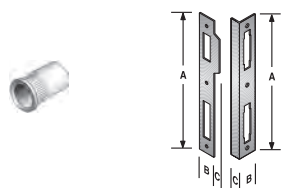

mod. 512

ACCIAIO

- CROMO LUCIDO _____
- OTTON. BRILL+TRASP. _____

CODICE ART.	A	B	C	$\frac{\nabla}{\Delta}$
P3 | 512 | 000 | 0	26	14		2

ACCIAIO	
CROMO LUCIDO	C
OTTON. BRILL+TRASP.	3

Confezione in sacchetto di plastica da 50 pz.