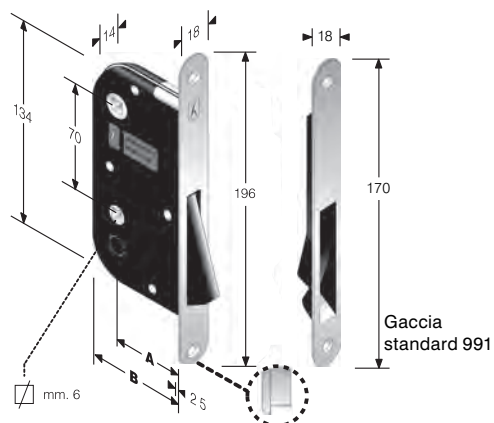

mod. 915 *B-ONE*

INTERASSE mm. 70

ZAMA	ENTRATE	BORDO	CONF	Q
BRONZATO	50	Tondo	Ind.le	8/6
	50	Tondo	Pz.10	8/6
CROMO LUCIDO	50	Tondo	Ind.le	8/6
	50	Tondo	Pz.10	8/6
CROMO SATINATO	50	Tondo	Ind.le	8/6
	50	Tondo	Pz.10	8/6
OTTON. LUC.VERN.	50	Tondo	Ind.le	8/6
	50	Tondo	Pz.10	8/6

CODICE ART.	A	B
48 | 915 | 050 |	50	75

ZAMA	CONFEZIONE
BRONZATO M	G 10 PZ
CROMO LUCIDO C	3 50 PZ
CROMO SATINATO 8	
OTTON. LUC.VERN. 1	

Ogni serratura è fornita in cartoni da 50 pz. o in scatole da 10 pz. con gaccia