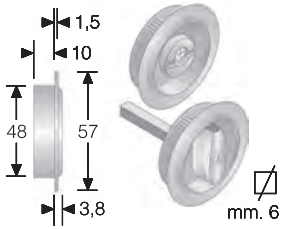

mod. M8N

NICCHIA Ø mm 48

CODICE ART.
4X | M8N | 000 | 7

OTTONE	
BRONZATO	M
CROMATO LUCIDO	W
CROMO SATINATO	U
LACCATO NERO	K
LUCIDO VERNIC.	G
SATINATO	E

OTTONE	DIAMETRO	CONF
BRONZATO	mm.48	Scat
CROMATO LUCIDO	mm.48	Scat
CROMO SATINATO	mm.48	Scat
LACCATO NERO	mm.48	Scat
LUCIDO VERNIC.	mm.48	Scat
SATINATO	mm.48	Scat

Confezione in scatola di cartone da 12 coppie di pezzi (stessa finitura)