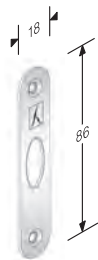

mod. G50/G51 (frontale)

A GANCIO mm. 86

CODICE ART.		A	B
4F	000 000	0	- -

ACCIAIO	
BRONZATO	M
CROMO LUCIDO	C
CROMO SATINATO	8
LACC. NERO OPACO	K
NICHEL. STATICO	L
OTTON. LUC.VERN.	1
OTTONATO BRILL.	I

OTTONE	
CROMATO LUCIDO	W
CROMO SATINATO	U
LUCIDO VERNIC.	G
SATINATO	E

ACCIAIO	Euro
BRONZATO	0,891
CROMO LUCIDO	3,228
CROMO SATINATO	4,060
LACC. NERO OPACO	2,142
NICHEL. STATICO	1,365
OTTON. LUC.VERN.	1,802
OTTONATO BRILL.	1,365

OTTONE	Euro
CROMATO LUCIDO	4,204
CROMO SATINATO	5,132
LUCIDO VERNIC.	3,827
SATINATO	3,827