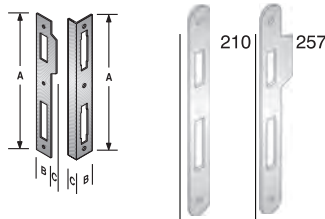

ACCIAIO		
BRONZATO	0,457	0,567
CROMO LUCIDO	1,126	1,310
CROMO SATINATO	1,873	1,928
OTTON. BRILL+TRASP.	1,126	1,126
OTTON. LUC.VERN.	1,224	1,224
OTTON. ROTO+TRASP.	0,710	0,706

Per incontri non standard vedi capitolo GACCE SPECIALI