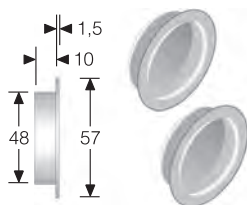

mod. MAS

NICCHIA Ø mm **48**

ALLUMINIO IMBUTITO	DIAMETRO	CONF
ANODIZZATO ORO	mm.48	Scat
BRONZATO	mm.48	Scat
LACCATO NERO	mm.48	Scat

CODICE ART.
4X | MAS | 000 | 7

ALLUMINIO	
ANODIZZATO ORO	H
BRONZATO	M
LACCATO NERO	K

Confezione in scatola di cartone da 12 coppie di pezzi (stessa finitura)