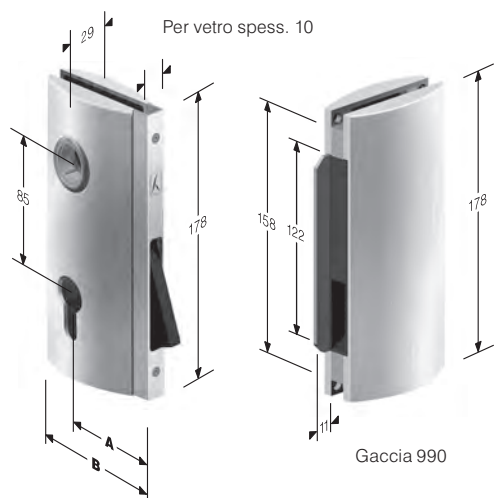

Gaccia 990

OTTONE	ENTRATE	BORDO	CONF	Q
CROMO LUCIDO	50	tondo	Scat	8
CROMO PERLA	50	tondo	Scat	8
NICHEL SAT.	50	tondo	Scat	8

CODICE ART.	A	B
48 | 929 | 050 | 7	50	68

OTTONE	
CROMO LUCIDO	C
CROMO PERLA	6
NICHEL SAT.	$

Ogni serratura è fornita completa di guscio e frontalino in scatola singola

mod. 929