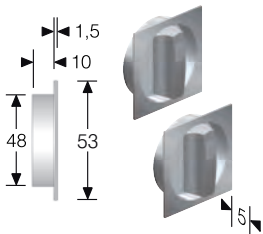

mod. MNQ

OTTONE	DIAMETRO	CONF
BRONZATO	mm 48	Scat
CROMATO LUCIDO	mm 48	Scat
CROMO SATINATO	mm 48	Scat
LUCIDO VERNIC.	mm 48	Scat
SATINATO	mm 48	Scat

CODICE ART.	A	B
3X|MNQ|000		7

OTTONE	
BRONZATO	M
CROMATO LUCIDO	W
CROMO SATINATO	U
LUCIDO VERNIC.	G
SATINATO	E

Confezione in scatola di cartone da 12 coppie di pezzi (stessa finitura)