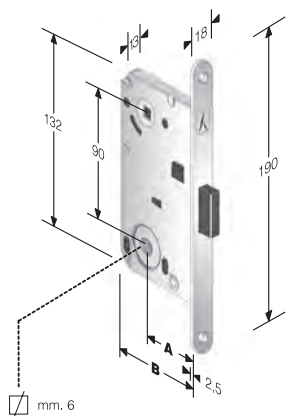

Per incontri non standard vedi capitolo GACCE SPECIALI

mod. 961 *B-FOUR*

INTERASSE mm. 90

ACCIAIO	ENTRATE	BORDO	CONF	Q
BRONZATO	50	Tondo	Ind.le	8/6
CROMO LUCIDO	50	Tondo	Ind.le	8/6
CROMO OPACO	50	Tondo	Ind.le	8/6
CROMO SATINATO	50	Tondo	Ind.le	8/6
OTTON. LUC.VERN.	50	Tondo	Ind.le	8/6
VERN. GRIGIO 7037	50	Tondo	Ind.le	8/6