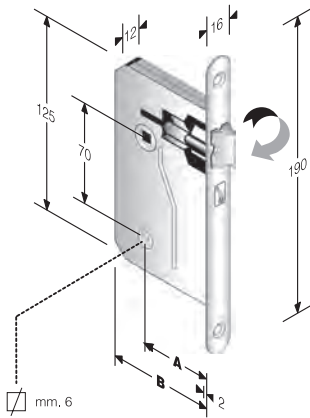

Per incontri non standard vedi capitolo GACCE SPECIALI

mod. 87c

INTERASSE mm. 70

OTTONE	ENTRATE	BORDO	CONF	Q
CROMATO LUCIDO	50-60	tondo	Termo	8/6
LUCIDO VERNIC.	50-60	tondo	Termo	8/6
SATINATO	50-60	tondo	Termo	8/6