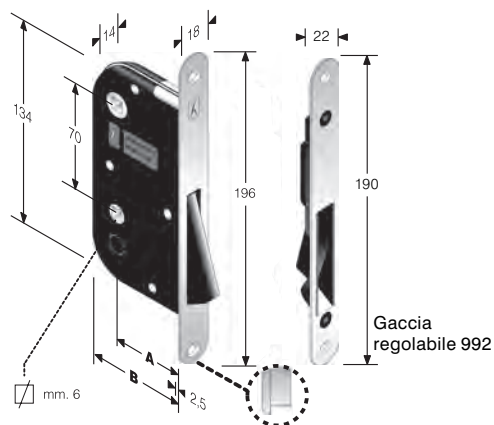

mod. 915 *B-ONE*

ZAMA	ENTRATE	BORDO	CONF	Q
BRONZATO	50	Tondo	Ind.le	8/6
	50	Tondo	Pz.10	8/6
CROMO LUCIDO	50	Tondo	Ind.le	8/6
	50	Tondo	Pz.10	8/6
CROMO SATINATO	50	Tondo	Ind.le	8/6
	50	Tondo	Pz.10	8/6
OTTON. LUC.VERN.	50	Tondo	Ind.le	8/6
	50	Tondo	Pz.10	8/6

CODICE ART.	A	B
48 | 915 | 050 |	50	75

ZAMA	CONFEZIONE
BRONZATO M	1 10 PZ
CROMO LUCIDO C	9 50 PZ
CROMO SATINATO 8	
OTTON. LUC.VERN. 1	

Ogni serratura è fornita in cartoni da 50 pz. o in scatole da 10 pz. con gaccia