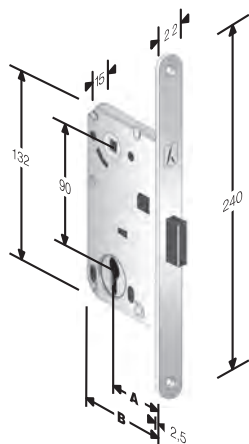

Per incontri non standard vedi capitolo GACCE SPECIALI

mod. 989 *B-FOUR*

INTERASSE mm. **85**

ACCIAIO	ENTRATE	BORDO	CONF	Q
CROMO SATINATO	50	Tondo	Ind.le	8
OTTON. LUC.VERN.	50	Tondo	Ind.le	8
VERN. GRIGIO 7037	50	Tondo	Ind.le	8