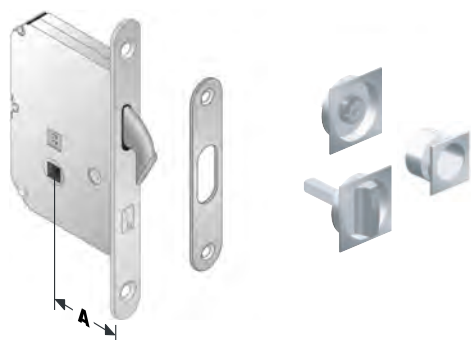

mod. BQD

MANIGLIE QUADRE

OTTONE	CONF
BRONZATO	Scat
CROMATO LUCIDO	Scat
CROMO SATINATO	Scat
LUCIDO VERNIC.	Scat
SATINATO	Scat

CODICE ART.	A	B
3Q|BQD|000		7

OTTONE	
BRONZATO	M
CROMATO LUCIDO	W
CROMO SATINATO	U
LUCIDO VERNIC.	G
SATINATO	E

Confezione in cofanetto maniglie Ø 48

mod. Q70

OTTONE	ENTRATE	CONF
BRONZATO	50	Scat
CROMATO LUCIDO	50	Scat
CROMO SATINATO	50	Scat
LUCIDO VERNIC.	50	Scat
SATINATO	50	Scat

CODICE ART.	A	B
3E|061|050		50

OTTONE	
BRONZATO	M
CROMATO LUCIDO	W
CROMO SATINATO	U
LUCIDO VERNIC.	G
SATINATO	E

Confezione in cofanetto con 1 serratura, 1 gaccia, 1 maniglietta trascinalmento, 4 viti, 1 coppia maniglie Ø 48, 1 chiave a brugola, 1 riduzione quadro, 1 grano