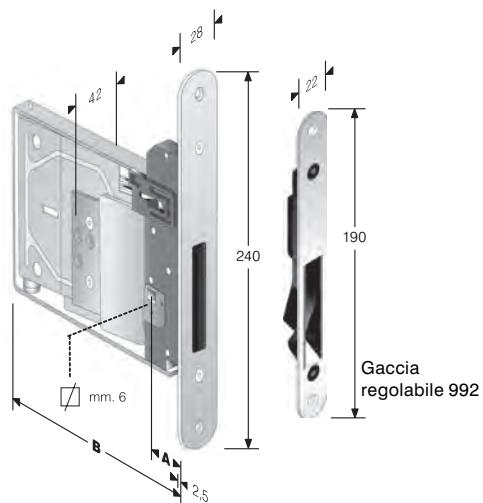

Per incontri non standard vedi capitolo GACCE SPECIALI

mod. 931

B-NO-HA

ACCIAIO	ENTRATE	BORDO	CONF	Q
CROMO SATINATO	50	Tondo	Scat. Pz. 1	6

CODICE ART.	A	B
48 931 050 7	37	210

ACCIAIO
CROMO SATINATO 8

Ogni serratura è fornita in scatola singola compresa di gaccia regolabile