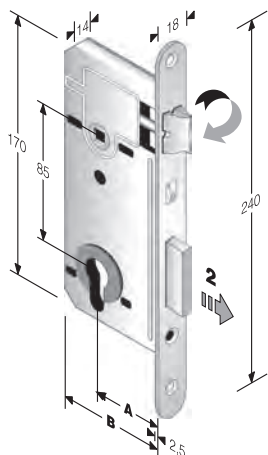

mod. 98 unipatent

INTERASSE mm. **85**

ACCIAIO	ENTRATE	BORDO	CONF	Q
BRONZATO	40-45-50-60	tondo	Scat.	8
CROMO LUCIDO	40-45-50-60	tondo	Scat.	8
CROMO SATINATO	40-45-50-60	tondo	Scat.	8
NICHELATO ROTO	40-45-50-60	tondo	Scat.	8
OTTON. LUC.VERN.	40-45-50-60	tondo	Scat.	8
OTTONATO BRILL.	40-45-50-60	tondo	Scat.	8
OTTONATO ROTO	40-45-50-60	tondo	Scat.	8

OTTONE	ENTRATE	BORDO	CONF	Q
LUCIDO VERNIC.	40-45-50-60	tondo	Scat.	8

CODICE ART.	A	B
48 098 040 7	40	65
48 098 045 7	45	70
48 098 050 7	50	75
48 098 060 7	60	85

ACCIAIO	
BRONZATO	M
CROMO LUCIDO	C
CROMO SATINATO	8
NICHELATO ROTO	P
OTTON. LUC.VERN.	1
OTTONATO BRILL.	I
OTTONATO ROTO	H
OTTONE	
LUCIDO VERNIC.	G

Ogni serratura è fornita in scatole da 12 pz.
Imballi diversi devono essere specificati nell'ordine

GACCE

CODICE ART.	A	B	C	Δ
4G 170 000 5	240	18		2,5

ACCIAIO		OTTONE	
BRONZATO	M	LUCIDO VERNIC.	G
CROMO LUCIDO	C		
CROMO SATINATO	8		
NICHELATO ROTO	P		
OTTON. LUC.VERN.	1		
OTTONATO BRILL.	I		
OTTONATO ROTO	H