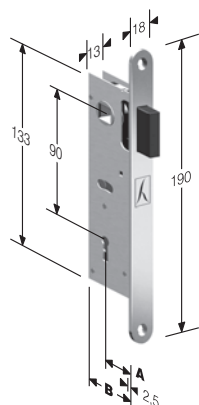

mod. F00 *B-FIVE*

INTERASSE mm. 90

ACCIAIO	ENTRATE	BORDO	CONF	Q
CROMO LUCIDO	30	Tondo	Ind.le	8
CROMO OPACO	30	Tondo	Ind.le	8
CROMO SATINATO	30	Tondo	Ind.le	8
OTTON. LUC.VERN.	30	Tondo	Ind.le	8

DISPONIBILE DA GIUGNO 2009

CODICE ART.	A	B
48 | F00 | 130 |	30	45

ACCIAIO	CONFEZIONE
CROMO LUCIDO | C |	G | 10 PZ
CROMO OPACO | 9 |	3 | 50 PZ
CROMO SATINATO | 8 |	
OTTON. LUC.VERN. | 1 |	

Ogni serratura è fornita in cartoni da 50 pz. o in scatole da 10 pz. con chiave

GACCE

CODICE ART.	A	B	C	▼
4G | 998 | 000 | 5 |	82	22	4	▲

ACCIAIO
CROMO LUCIDO | C |
CROMO OPACO | 9 |
CROMO SATINATO | 8 |
OTTON. LUC.VERN. | 1 |

ACCIAIO	A.R.	A.R.
CROMO LUCIDO	2,730	
CROMO OPACO	2,930	
CROMO SATINATO	3,381	
OTTON. LUC.VERN.	2,625	

Per incontri non standard vedi capitolo GACCE SPECIALI