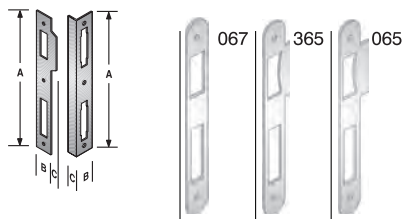

ACCIAIO	067	365	065
NATURALE	A.R.	A.R.	A.R.
OTTON. BRILL+TRASP.	A.R.	A.R.	A.R.
OTTONATO ROTO	A.R.	A.R.	A.R.
VERNIC.BEIGE 1019	A.R.	A.R.	A.R.
VERNIC.BIANCO	A.R.	A.R.	A.R.

Per incontri non standard vedi capitolo GACCE SPECIALI