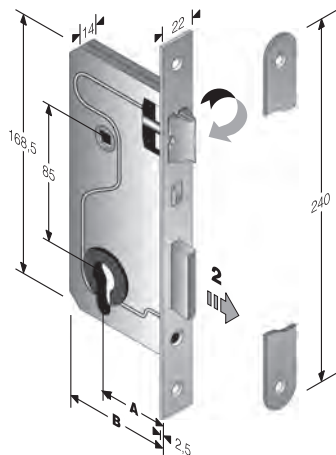

mod. 90 TN

INTERASSE mm. **85**

ACCIAIO	ENTRATE	BORDO	CONF	Q
BRONZATO	40-45-50	piano/tondo	Ind.le	8
CROMO SATINATO	40-45-50	piano/tondo	Ind.le	8
OTTON. BRILL+TRAS	40-45-50	piano/tondo	Ind.le	8
OTTON. LUC.VERN.	40-45-50	piano/tondo	Ind.le	8
OTTON. ROTO+TRASP.	40-45-50	piano/tondo	Ind.le	8

OTTONE	ENTRATE	BORDO	CONF	Q
LUCIDO VERNIC.	40-45-50	piano/tondo	Ind.le	8

CODICE ART.	A	B
48 | N90 | 040	40	65
48 | N90 | 045	45	70
48 | N90 | 050	50	75

ACCIAIO	BORDO
BRONZATO [M]	1 PIANO
CROMO SATINATO [8]	3 TONDO
OTTON. BRILL+TRAS [3]	
OTTON. LUC.VERN. [1]	
OTTON. ROTO+TRASP. [2]	

OTTONE
LUCIDO VERNIC. [G]

Ogni serratura è fornita in cartoni da 50 pz.
Imballi diversi devono essere specificati nell'ordine

GACCE

CODICE ART.	A	B	C	▽
4G | 122 | 000 | 5	182	23	9,5	1
4G | 123 | 000 | 5	182	24	13	1,4
4G | 129 | 000 | 5	222	22	13,5	1,4
4G | 341 | 000 | 5	240	22		2,5

ACCIAIO	OTTONE
BRONZATO [M]	LUCIDO VERNIC. [G]
CROMO SATINATO [8]	
OTTON. BRILL+TRASP. [3]	
OTTON. LUC.VERN. [1]	
OTTON. ROTO+TRASP. [2]