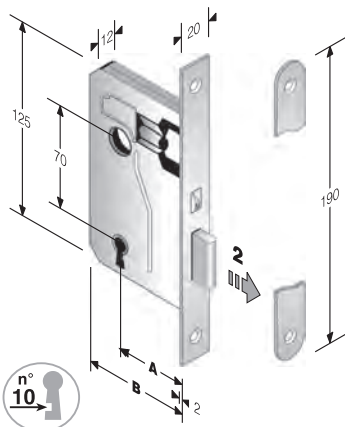

mod. 43

INTERASSE mm. **70**

ACCIAIO	ENTRATE	BORDO	CONF	Q
BRONZATO	40-45-50	piano/tondo	Termo	
CROMO LUCIDO	40-45-50	piano/tondo	Termo	
NATURALE	40-45-50	piano/tondo	Termo	
NICHELATO ROTO	40-45-50	piano/tondo	Termo	
OTTON. LUC.VERN.	40-45-50	piano/tondo	Termo	
OTTON. ROTO+TRASP.	40-45-50	piano/tondo	Termo	
OTTONATO ROTO	40-45-50	piano/tondo	Termo	

CODICE ART.	A	B
40 | 043 | 040 | |	40	65
40 | 043 | 045 | |	45	70
40 | 043 | 050 | |	50	75

ACCIAIO	BORDO
BRONZATO	C PIANO
CROMO LUCIDO	E TONDO
NATURALE	
NICHELATO ROTO	
OTTON. LUC.VERN.	
OTTON. ROTO+TRASP.	
OTTONATO ROTO	

Ogni serratura è fornita in confezione termoretraibile con 1 chiave (vedi accessori) in cartoni da 50 pz.
Imballi diversi devono essere specificati nell'ordine

GACCE

CODICE ART.	A	B	C	Δ
4G | 131 | 000 | | 5	89,5	23	5	1,4
4G | 192 | 000 | | 5	83,5	20	12	2
4G | 193 | 000 | | 5	108	20		2
4G | 501 | 000 | | 5	80	20	10,5	2

ACCIAIO
BRONZATO
CROMO LUCIDO
NATURALE
NICHELATO ROTO
OTTON. LUC.VERN.
OTTON. ROTO+TRASP.
OTTONATO ROTO