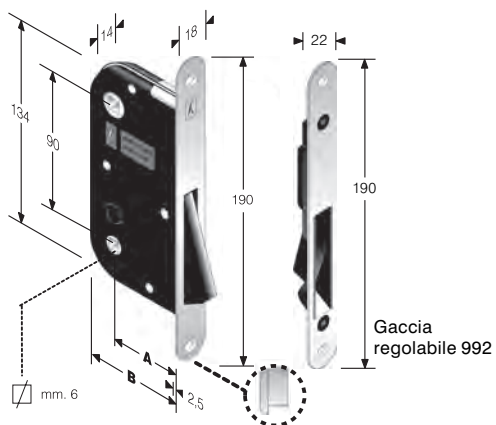

mod. 901 *B-ONE*

ZAMA	ENTRATE	BORDO	CONF	Q
BRONZATO	50	Tondo	Ind.le	8/6
	50	Tondo	Pz.10	8/6
CROMO LUCIDO	50	Tondo	Ind.le	8/6
	50	Tondo	Pz.10	8/6
CROMO SATINATO	50	Tondo	Ind.le	8/6
	50	Tondo	Pz.10	8/6
OTTON. LUC.VERN.	50	Tondo	Ind.le	8/6
	50	Tondo	Pz.10	8/6

CODICE ART.	A	B
48 | 901 | 050 |	50	75

ZAMA	CONFEZIONE
BRONZATO | M	1 | 10 PZ
CROMO LUCIDO | C	9 | 50 PZ
CROMO SATINATO | 8	
OTTON. LUC.VERN. | 1	

Ogni serratura è fornita in cartoni da 50 pz. o in scatole da 10 pz. con gaccia