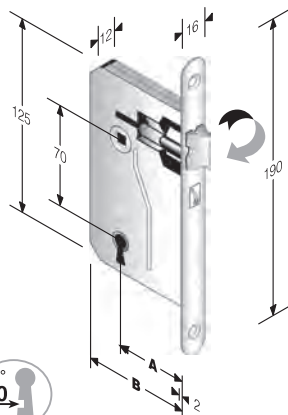

mod. 86c

INTERASSE mm. **70**

OTTONE	ENTRATE	BORDO	CONF	Q
CROMATO LUCIDO	50-60	tondo	Termo	8
CROMO SATINATO	50-60	tondo	Termo	8
LUCIDO VERNIC.	50-60	tondo	Termo	8
SATINATO	50-60	tondo	Termo	8

CODICE ART.	A	B
48 | 86C | 050 | E	50	75
48 | 86C | 060 | E	60	85

OTTONE	
CROMATO LUCIDO	W
CROMO SATINATO	U
LUCIDO VERNIC.	G
SATINATO	E

Ogni serratura è fornita in confezione termoretraibile con 1 chiave (vedi accessori) in cartoni da 50 pz.
Imballi diversi devono essere specificati nell'ordine

GACCE

CODICE ART.	A	B	C	▽
4G | 192 | 0C0 | 5	83,5	20	12	2
4G | 193 | 0C0 | 5	108	20		2

OTTONE	
CROMATO LUCIDO	W
LUCIDO VERNIC.	G
SATINATO	E

OTTONE	192/C	193/C
CROMATO LUCIDO	3,867	3,867
CROMO SATINATO	A.R.	A.R.
LUCIDO VERNIC.	3,867	2,919
SATINATO	A.R.	A.R.

Per incontri non standard vedi capitolo GACCE SPECIALI