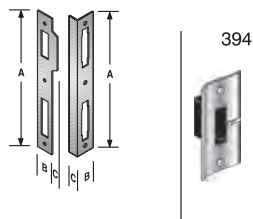

ABS	Q
CROMO LUCIDO	3.167
OTTON. BRILL+TRASP.	0.011
VERN.NERO SEMILUC.	1.966

Per incontri non standard vedi capitolo GACCE SPECIALI