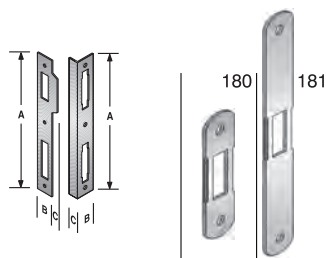

ACCIAIO		
BRONZATO	0,305	0,574
CROMO LUCIDO	0,706	0,798
CROMO OPACO	A.R.	A.R.
CROMO SATINATO	1,506	1,600
OTTON. LUC.VERN.	0,706	0,953

Per incontri non standard vedi capitolo GACCE SPECIALI