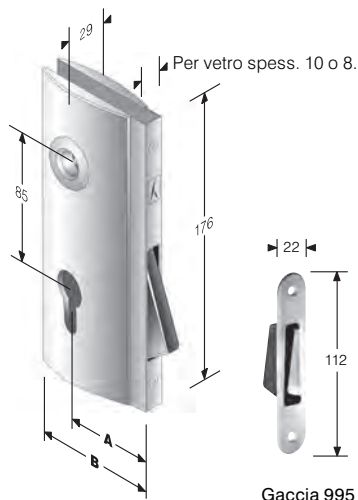

Gaccia 995

mod. 929

INTERASSE mm. **85**