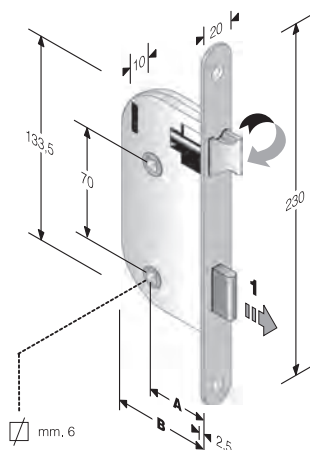

INTERASSE mm. **70**

ACCIAIO	ENTRATE	APERTURA	CONF	Q	Euro
NATURALE	40	destra/sinistra	Ind.le	7	A.R.
VERN.NERO SEMILUC.	40	destra/sinistra	Ind.le	7	A.R.
VERNIC.BEIGE 1019	40	destra/sinistra	Ind.le	7	A.R.
VERNIC.BIANCO	40	destra/sinistra	Ind.le	7	A.R.