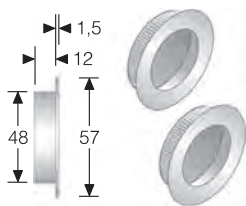

mod. MTG

CODICE ART.
4X|MTG|000| | 7

OTTONE	
BRONZATO	M
CANNA DI FUCILE	N
CROMATO LUCIDO	W
CROMO SATINATO	U
LACCATO NERO	K
LUCIDO VERNIC.	G
SATINATO	E

OTTONE	DIAMETRO	CONF
BRONZATO	mm.48	Scat
CANNA DI FUCILE	mm.48	Scat
CROMATO LUCIDO	mm.48	Scat
CROMO SATINATO	mm.48	Scat
LACCATO NERO	mm.48	Scat
LUCIDO VERNIC.	mm.48	Scat
SATINATO	mm.48	Scat

Confezione in scatola di cartone da 12 coppie di pezzi (stessa finitura)