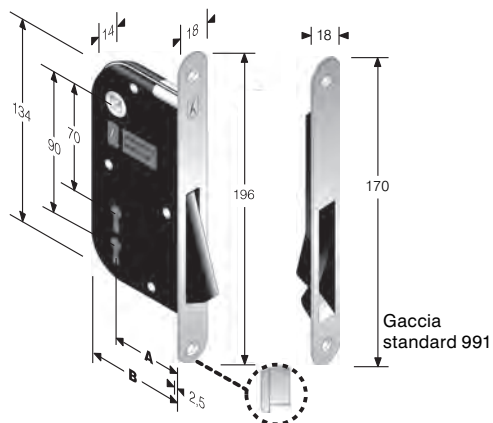

mod. 910 *B-ONE*

INTERASSE mm. **70**

ZAMA	ENTRATE	BORDO	CONF	Q
BRONZATO	150	Tondo	Ind.le	8/6
	150	Tondo	Pz.10	8/6
CROMO LUCIDO	150	Tondo	Ind.le	8/6
	150	Tondo	Pz.10	8/6
CROMO SATINATO	150	Tondo	Ind.le	8/6
	150	Tondo	Pz.10	8/6
OTTON. LUC.VERN.	150	Tondo	Ind.le	8/6
	150	Tondo	Pz.10	8/6

CODICE ART.	A	B
48 | 910 | 150 |	50	75

ZAMA	CONFEZIONE
BRONZATO M	G 10 PZ
CROMO LUCIDO C	3 50 PZ
CROMO SATINATO 8	
OTTON. LUC.VERN. 1	

Ogni serratura è fornita in cartoni da 50 pz. o in scatole da 10 pz. con chiave e gaccia