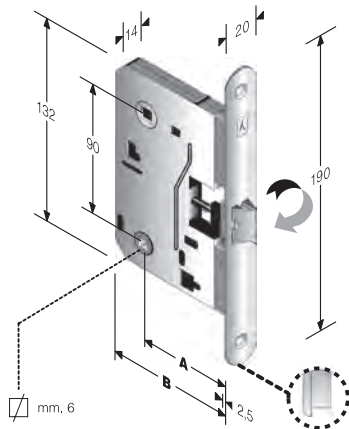

mod. 881

INTERASSE mm. **90**

ZAMA	ENTRATE	BORDO	CONF	Q
CROMO LUCIDO	70	tondo	Termo	8/6
OTTON. BRILL+TRAS	70	tondo	Termo	8/6
VERN.NERO SEMILUC.	70	tondo	Termo	8/6

CODICE ART.	A	B
48 881 070 E	70	96

ZAMA	
CROMO LUCIDO	C
OTTON. BRILL+TRAS	3
VERN.NERO SEMILUC.	7