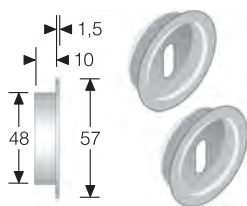

mod. MAC

ALLUMINIO IMBUTITO	DIAMETRO	CONF
ANODIZZATO ORO	mm.48	Scat
BRONZATO	mm.48	Scat
LACCATO NERO	mm.48	Scat

CODICE ART.
4X | MAC | 000 | 7

ALLUMINIO	
ANODIZZATO ORO	H
BRONZATO	M
LACCATO NERO	K

Confezione in scatola di cartone da 12 coppie di pezzi (stessa finitura)