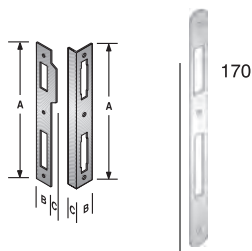

ACCIAIO	
BRONZATO	0,834
CROMO LUCIDO	1,202
CROMO SATINATO	2,052
NICHELATO ROTO	0,923
OTTON. LUC.VERN.	1,602
OTTONATO BRILL.	1,105
OTTONATO ROTO	0,834
OTTONE	
LUCIDO VERNIC.	4,922

Per incontri non standard vedi capitolo GACCE SPECIALI