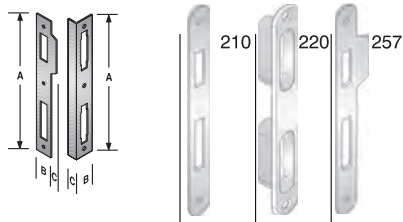

ACCIAIO			
BRONZATO	0,457	A.R.	0,567
CROMO LUCIDO	1,126	4,475	1,310
CROMO SATINATO	1,873	3,984	1,928
OTTON. BRILL+TRASP.	1,126	3,984	1,126
OTTON. LUC.VERN.	1,224	4,200	1,224
OTTON. ROTO+TRASP.	0,710	A.R.	0,706

Per incontri non standard vedi capitolo GACCE SPECIALI