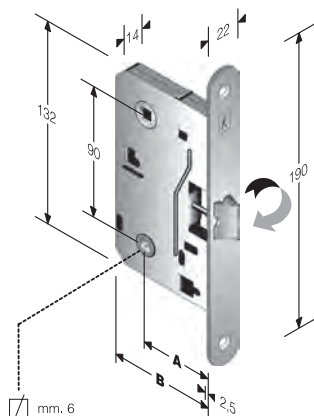

Per incontri non standard vedi capitolo GACCE SPECIALI

mod. 821

INTERASSE mm. **90**

ACCIAIO	ENTRATE	BORDO	CONF	Q
BRONZATO	40	tondo	Ind.le	8/6
	50	tondo	Ind.le	8/6
CROMO LUCIDO	40	tondo	Ind.le	8/6
	50	tondo	Ind.le	8/6
CROMO OPACO	40-50	tondo	Ind.le	8/6
CROMO SATINATO	40	tondo	Ind.le	8/6
	50	tondo	Ind.le	8/6
OTTON. LUC.VERN.	40	tondo	Ind.le	8/6
	50	tondo	Ind.le	8/6