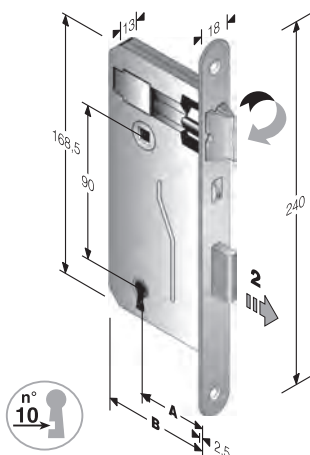

Per incontri non standard vedi capitolo GACCE SPECIALI

mod. 548

INTERASSE mm. **90**

ACCIAIO	ENTRATE	BORDO	CONF	Q
BRONZATO	35-40-45-50	tondo	Termo	8
	60	tondo	Termo	8
CROMO LUCIDO	35-40-45-50-60	tondo	Termo	8
CROMO SATINATO	35-40-45-50	tondo	Termo	8
	60	tondo	Termo	8
NATURALE	35-40-45-50-60	tondo	Termo	8
NICHEL. STATICO	35-40-45-50	tondo	Termo	8
	60	tondo	Termo	8
OTTON. LUC.VERN.	35-40-45-50	tondo	Termo	8
	60	tondo	Termo	8
OTTONATO BRILL.	35-40-45-50	tondo	Termo	8
	60	tondo	Termo	8