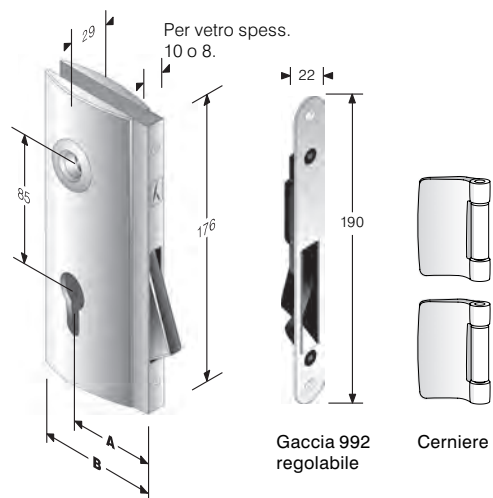

Gaccia 990

CODICE ART.	A	B
48 929 050 6	50	68

OTTONE	
CROMO LUCIDO	C
CROMO PERLA	6
NICHEL SAT.	\$

Ogni serratura è fornita di guscio e frontalino in scatola singola

mod. Y92

INTERASSE mm. 85

OTTONE	BORDO	CONF	Q
CROMO LUCIDO	tondo	Scat	8
CROMO PERLA	tondo	Scat	8
NICHEL SAT.	tondo	Scat	8