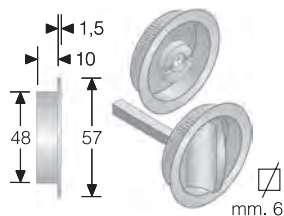

mod. M7N

OTTONE	DIAMETRO	CONF
BRONZATO	mm.48	Scat
CROMATO LUCIDO	mm.48	Scat
CROMO SATINATO	mm.48	Scat
LACCATO NERO	mm.48	Scat
LUCIDO VERNIC.	mm.48	Scat
SATINATO	mm.48	Scat

CODICE ART.

4X|M7N|000|7

OTTONE

BRONZATO	M
CROMATO LUCIDO	W
CROMO SATINATO	U
LACCATO NERO	K
LUCIDO VERNIC.	G
SATINATO	E

Confezione in scatola di cartone da 12 coppie di pezzi (stessa finitura)