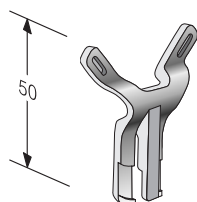

ARTICOLO	COLORE
703	MARRONE
703	NERO

CODICE ART.			
AY	703	000	0

PLASTICA	
MARRONE	<input type="checkbox"/> V
NERO	<input type="checkbox"/> K

Confezione da concordare in fase d'ordine

mod. 705

FERMO ANELLO