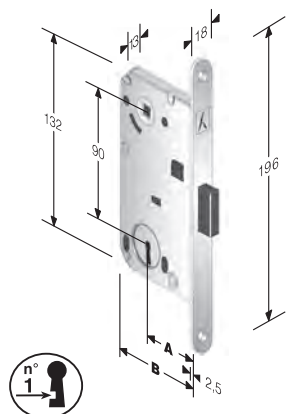

Per incontri non standard vedi capitolo GACCE SPECIALI

mod. 965 *B-FOUR*

INTERASSE mm. *90*

ACCIAIO	ENTRATE	BORDO	CONF	Q
BRONZATO	50	Tondo	Ind.le	8
CROMO LUCIDO	50	Tondo	Ind.le	8
CROMO OPACO	50	Tondo	Ind.le	8
CROMO SATINATO	50	Tondo	Ind.le	8
OTTON. LUC.VERN.	50	Tondo	Ind.le	8
VERN. GRIGIO 7037	50	Tondo	Ind.le	8