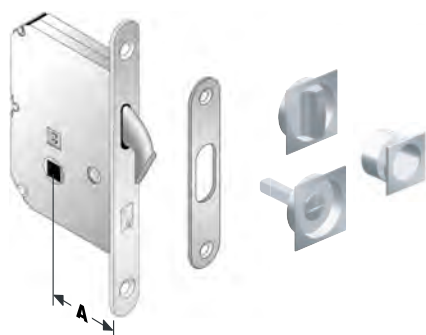

OTTONE	ENTRATE	CONF
BRONZATO	30-50	Scat
CROMATO LUCIDO	30-50	Scat
CROMO SATINATO	30-50	Scat
LUCIDO VERNIC.	30-50	Scat
SATINATO	30-50	Scat

CODICE ART.	A	B
3Q 062 030 7	30	
3Q 062 050 7	50	

OTTONE	
BRONZATO	M
CROMATO LUCIDO	W
CROMO SATINATO	U
LUCIDO VERNIC.	G
SATINATO	E

Confezione in cofanetto con 1 serratura, 1 gaccia, 4 viti, 1 coppia maniglie Ø 48

mod. BQN