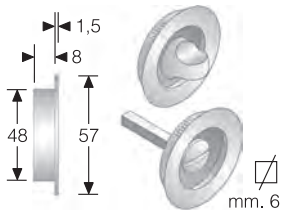

mod. MTP

NICCHIA Ø mm 48

CODICE ART.
4X|MTP|000| | 7

OTTONE	
BRONZATO	M
CANNA DI FUCILE	N
CROMATO LUCIDO	W
CROMO SATINATO	U
LACCATO NERO	K
LUCIDO VERNIC.	G
SATINATO	E

OTTONE	DIAMETRO	CONF
BRONZATO	mm.48	Scat
CANNA DI FUCILE	mm.48	Scat
CROMATO LUCIDO	mm.48	Scat
CROMO SATINATO	mm.48	Scat
LACCATO NERO	mm.48	Scat
LUCIDO VERNIC.	mm.48	Scat
SATINATO	mm.48	Scat

Confezione in scatola di cartone da 12 coppie di pezzi (stessa finitura)