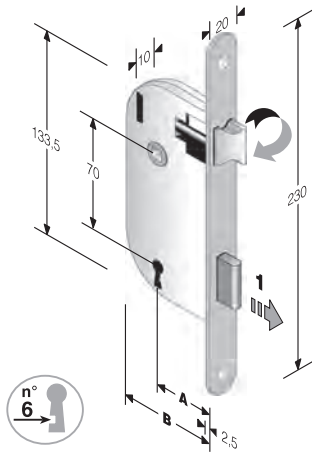

mod. 482

INTERASSE mm. **70**