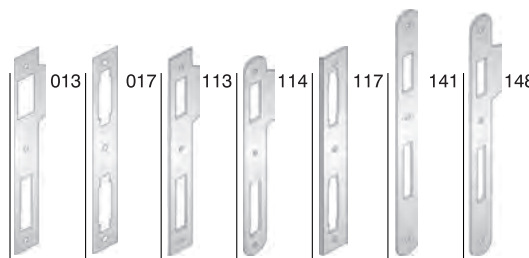

ACCIAIO	0,747	0,834	0,747	0,834	0,834	0,747	0,747
BRONZATO	0,747	0,834	0,747	0,834	0,834	0,747	0,747
CROMO LUCIDO	1,202	1,290	1,202	1,290	1,290	1,202	1,202
CROMO SATINATO	A.R.	A.R.	1,740	1,740	1,740	2,128	2,128
NATURALE	0,377	0,465	0,377	0,465	0,465	0,377	0,377
NICHEL. STATICO	A.R.	A.R.	1,089	1,177	1,177	1,177	1,089
OTTON. BRILL+TRASP.	1,426	1,524	1,426	1,524	1,524	1,426	1,426
OTTON. LUC.VERN.	1,444	1,602	1,444	1,602	1,602	1,444	1,602
OTTONATO BRILL.	1,105	1,202	1,105	1,202	1,202	1,105	1,105
VERN.NERO SEMILUC.	0,923	1,010	0,923	1,010	1,010	0,923	0,923
VERNIC.BIANCO	0,923	1,010	0,923	1,010	1,010	0,923	0,923
OTTONE							
CROMATO LUCIDO	4,922	5,036	4,922	5,036	5,036	4,922	4,922
CROMO SATINATO	4,922	5,036	3,624	3,624	3,624	4,922	4,922
LUCIDO VERNIC.	4,556	4,711	4,556	4,711	4,711	4,556	4,556
NATURALE SPAZZOL.	2,522	2,640	2,522	2,640	2,640	2,522	2,522
SATINATO	4,551	4,711	4,551	3,606	4,711	4,551	4,551