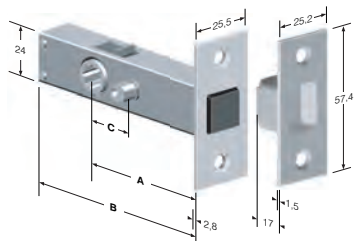

mod. L51P

ACCIAIO	ENTRATE	BORDO	CONF	Q	Euro
BRONZATO	60-70	piano	Scat	8	A.R.
CROMO LUCIDO	60-70	piano	Scat	8	A.R.
CROMO SATINATO	60-70	piano	Scat	8	A.R.
OTTON. LUC.VERN.	60-70	piano	Scat	8	A.R.

CODICE ART.	A	B	C
48 | L51 | 060 | 5	60	89	20.5
48 | L51 | 070 | 5	70	99	20.5

ACCIAIO	
BRONZATO	M
CROMO LUCIDO	C
CROMO SATINATO	8
OTTON. LUC.VERN.	1

Ogni serratura è fornita con gaccia in scatola singola in cartoni da 50 pz.