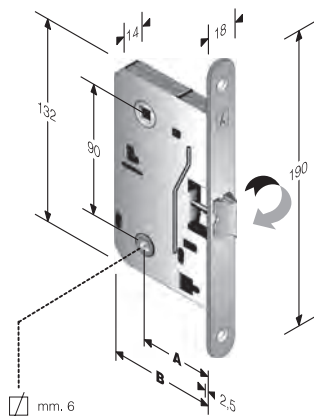

Per incontri non standard vedi capitolo GACCE SPECIALI

mod. 801

INTERASSE mm. 90

ACCIAIO	ENTRATE	BORDO	CONF	Q
BRONZATO	40	tondo	Ind.le	8/6
	50	tondo	Ind.le	8/6
CROMO LUCIDO	40-50	tondo	Ind.le	8/6
CROMO OPACO	40-50	tondo	Ind.le	8
	40	tondo	Ind.le	8/6
CROMO SATINATO	50	tondo	Ind.le	8/6
	40	tondo	Ind.le	8/6
OTTON. LUC.VERN.	40	tondo	Ind.le	8/6
	50	tondo	Ind.le	8/6