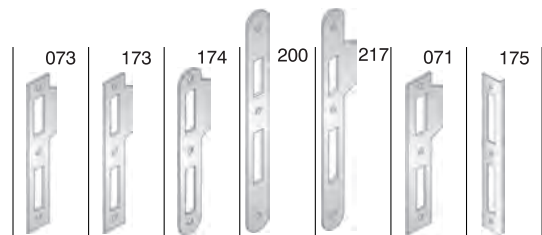

ACCIAIO	0,491	0,491	0,592	0,491	0,491	0,592	0,592
BRONZATO	0,491	0,491	0,592	0,491	0,491	0,592	0,592
CROMO LUCIDO	1,064	1,064	1,164	1,064	1,064	1,164	1,164
CROMO SATINATO	A.R.	1,773	1,957	1,874	1,951	1,855	1,934
NATURALE	0,295	0,295	0,395	0,295	0,295	0,395	0,395
NICHELATO ROTO	0,879	0,879	0,972	0,879	0,879	0,972	0,972
OTTON. LUC.VERN.	1,013	1,013	1,114	1,013	1,265	1,114	1,114
OTTON. ROTO+TRASP.	0,826	0,826	0,929	0,825	0,825	0,929	0,929
OTTONATO ROTO	0,491	0,491	0,592	0,491	0,491	0,592	0,592
OTTONE	2,439	2,439	2,555	2,439	2,439	2,555	2,555
CROMATO LUCIDO	2,439	2,439	2,555	2,439	2,439	2,555	2,555
CROMO SATINATO	2,441	2,441	2,555	2,441	2,441	2,555	2,555
LUCIDO VERNIC.	4,072	4,072	4,184	4,072	4,072	4,184	4,072
NATURALE SPAZZOL.	2,220	1,850	2,319	2,220	2,220	2,319	2,319
SATINATO	4,072	4,072	4,188	4,072	4,072	4,188	4,072

Per incontri non standard vedi capitolo GACCE SPECIALI