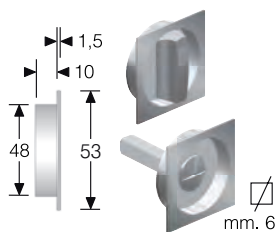

mod. MQN

NICCHIA Ø mm 48

OTTONE	DIAMETRO	CONF
BRONZATO	mm 48	Scat
CROMATO LUCIDO	mm 48	Scat
CROMO SATINATO	mm 48	Scat
LUCIDO VERNIC.	mm 48	Scat
SATINATO	mm 48	Scat

CODICE ART.	A	B
3X|MQN|000		7

OTTONE	
BRONZATO	M
CROMATO LUCIDO	W
CROMO SATINATO	U
LUCIDO VERNIC.	G
SATINATO	E

Confezione in scatola di cartone da 12 coppie di pezzi (stessa finitura)