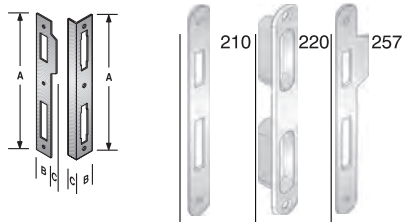

ACCIAIO			
BRONZATO	0,457	A.R.	0,567
CROMO LUCIDO	1,126	4,475	1,310
CROMO SATINATO	1,873	3,984	1,928
OTTON. BRILL+TRASP.	1,126	3,984	1,126
OTTON. LUC.VERN.	1,224	4,200	1,224
OTTON. ROTO+TRASP.	0,710	A.R.	0,706
OTTONATO ROTO	0,471	A.R.	0,550

Per incontri non standard vedi capitolo GACCE SPECIALI