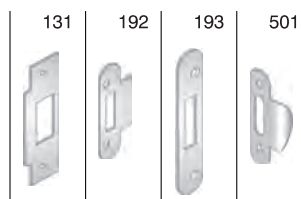

ACCIAIO	0,415	0,315	0,315	0,315
BRONZATO				
CROMO LUCIDO	A.R.	0,879	0,879	1,064
NATURALE	0,295	0,202	0,252	A.R.
NICHELATO ROTO	0,491	0,395	0,395	0,530
OTTON. LUC.VERN.	A.R.	1,147	1,147	1,177
OTTON. ROTO+TRASP.	0,785	0,575	0,684	0,870
OTTONATO ROTO	0,448	0,345	0,345	0,530

Per incontri non standard vedi capitolo GACCE SPECIALI