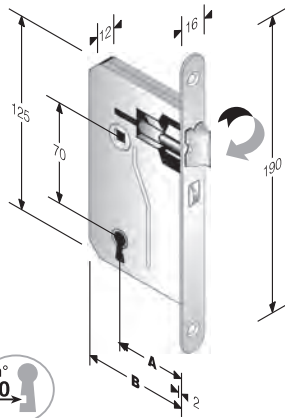

mod. 86

INTERASSE mm. **70**

ACCIAIO	ENTRATE	BORDO	CONF	Q
BRONZATO	50-60	tondo	Termo	8
CROMO LUCIDO	50-60	tondo	Termo	8
NICHELATO ROTO	50-60	tondo	Termo	8
OTTON. LUC.VERN.	50-60	tondo	Termo	8
OTTON. ROTO+TRASP.	50-60	tondo	Termo	8
OTTONATO ROTO	50-60	tondo	Termo	8
VERN.NERO SEMILUC.	50-60	tondo	Termo	8

OTTONE	ENTRATE	BORDO	CONF	Q
CROMATO LUCIDO	50-60	tondo	Termo	8
CROMO SATINATO	50-60	tondo	Termo	8
LUCIDO VERNIC.	50-60	tondo	Termo	8
NATURALE SPAZZOL.	50-60	tondo	Termo	8
SATINATO	50-60	tondo	Termo	8

CODICE ART.	A	B
48 | 086 | 050 | E	50	75
48 | 086 | 060 | E	60	85

ACCIAIO	
BRONZATO	M
CROMO LUCIDO	C
NICHELATO ROTO	P
OTTON. LUC.VERN.	1
OTTON. ROTO+TRASP.	2
OTTONATO ROTO	H
VERN.NERO SEMILUC.	7

OTTONE	
CROMATO LUCIDO	W
CROMO SATINATO	U
LUCIDO VERNIC.	G
NATURALE SPAZZOL.	A
SATINATO	E

Ogni serratura è fornita in confezione termoretraibile con 1 chiave (vedi accessori) in cartoni da 50 pz.
Imballi diversi devono essere specificati nell'ordine

GACCE

CODICE ART.	A	B	C	▼
4G | 192 | 000 | 5	83,5	20	12	2
4G | 193 | 000 | 5	108	20		2
4G | 501 | 000 | 5	80	20	10,5	2
4G | 502 | 000 | 5	80	20	10,5	2

ACCIAIO		OTTONE	
BRONZATO	M	CROMATO LUCIDO	W
CROMO LUCIDO	C	CROMO SATINATO	U
NICHELATO ROTO	P	LUCIDO VERNIC.	G
OTTON. LUC.VERN.	1	NATURALE SPAZZOL.	A
OTTON. ROTO+TRASP.	2	SATINATO	E
OTTONATO ROTO	H		
VERN.NERO SEMILUC.	7