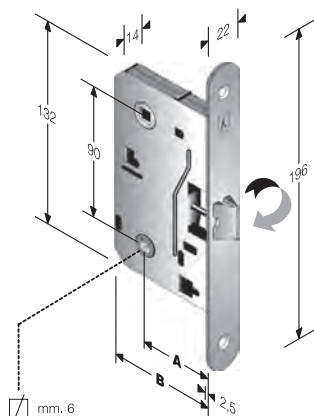

Per incontri non standard vedi capitolo GACCE SPECIALI

mod. 831

INTERASSE mm. **90**

ACCIAIO	ENTRATE	BORDO	CONF	Q
BRONZATO	40	tondo	Ind.le	8/6
	50	tondo	Ind.le	8/6
CROMO LUCIDO	40	tondo	Ind.le	8/6
	50	tondo	Ind.le	8/6
CROMO OPACO	40-50	tondo	Ind.le	8/6
CROMO SATINATO	40	tondo	Ind.le	8/6
	50	tondo	Ind.le	8/6
OTTON. LUC.VERN.	40	tondo	Ind.le	8/6
	50	tondo	Ind.le	8/6