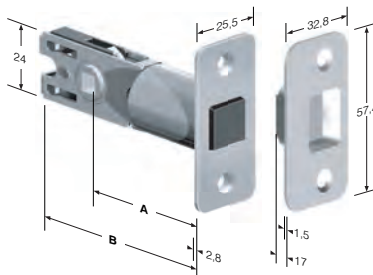

mod. L20S

ACCIAIO	ENTRATE	BORDO	CONF	Q	Euro
BRONZATO	60-70		Scat	8	A.R.
CROMO LUCIDO	60-70		Scat	8	A.R.
CROMO SATINATO	60-70		Scat	8	A.R.
OTTON. LUC.VERN.	60-70		Scat	8	A.R.

CODICE ART.	A	B
48 | L20 | 060 | . | .	58.5	83
48 | L20 | 070 | . | .	68.5	93

ACCIAIO	
BRONZATO	M
CROMO LUCIDO	C
CROMO SATINATO	8
OTTON. LUC.VERN.	1

Ogni serratura è fornita con gaccia in scatola singola in cartoni da 50 pz.