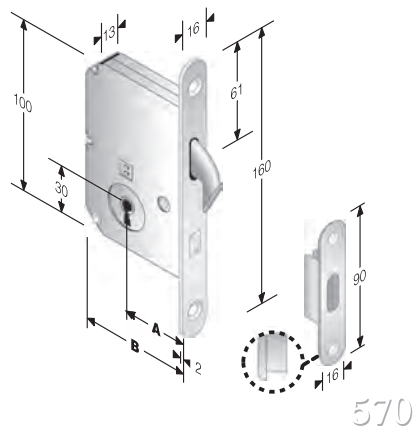

Ogni serratura è fornita in scatoletta di cartone da 6 pz. con 6 chiavi (vedi accessori) e 6 gacce
 Imballi diversi devono essere specificati nell'ordine

mod. Z60

A GANCIO mm. 160

ACCIAIO	ENTRATE	BORDO	CONF
BRONZATO	30-40-50	tondo	Scat.
CROMO LUCIDO	30-40-50	tondo	Scat.
CROMO SATINATO	30-40-50	tondo	Scat.
LACC. NERO OPACO	30-40-50	tondo	Scat.
NICHEL. STATICO	30-40-50	tondo	Scat.
OTTON. LUC.VERN.	30-40-50	tondo	Scat.
OTTONATO BRILL.	30-40-50	tondo	Scat.