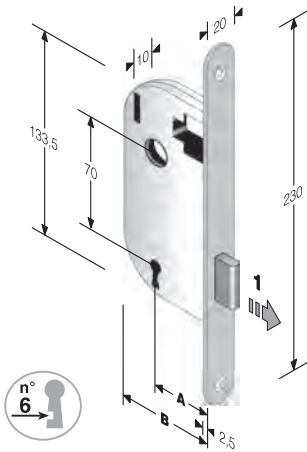

mod. 483

INTERASSE mm. **70**

ACCIAIO	ENTRATE	CONF	Q	Euro
NATURALE	40	Ind.le		A.R.
VERNIC.BEIGE 1019	40	Ind.le		A.R.
VERNIC.BIANCO	40	Ind.le		A.R.

CODICE ART.	A	B
47 | 483 | 040 | 3	40	62,5

ACCIAIO	
NATURALE	F
VERNIC.BEIGE 1019	T
VERNIC.BIANCO	B

Ogni serratura è fornita con 1 chiave (vedi accessori) in cartoni da 50 pz.
Imballi diversi devono essere specificati nell'ordine

GACCE

CODICE ART.	A	B	C	Δ
4G | 193 | 000 | 5	108	20		2
4G | 194 | 000 | 5	108	20		1,4

ACCIAIO	
NATURALE	F
VERNIC.BEIGE 1019	T
VERNIC.BIANCO	B