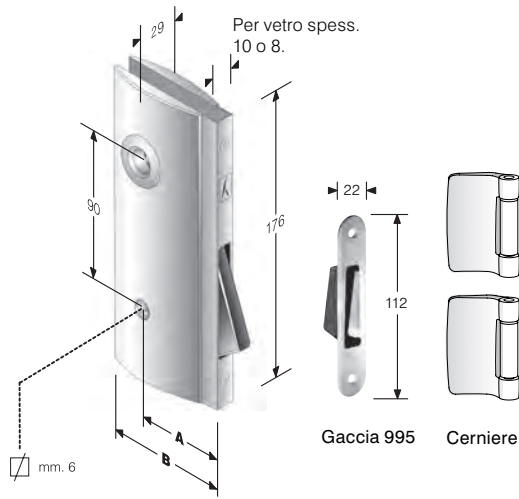

mod. K921

INTERASSE mm. **90**

OTTONE	BORDO	CONF	Q
CROMO LUCIDO	tondo	Scat	8/6
CROMO PERLA	tondo	Scat	8/6
NICHEL SAT.	tondo	Scat	8/6

CODICE ART.	A	B
58 | 921 | 000 | 1	50	68

OTTONE	
CROMO LUCIDO	C
CROMO PERLA	6
NICHEL SAT.	$

Confezione in cofanetto con 1 serratura con guscio, 1 gaccia, 2 cerniere e 6 viti

mod. K921