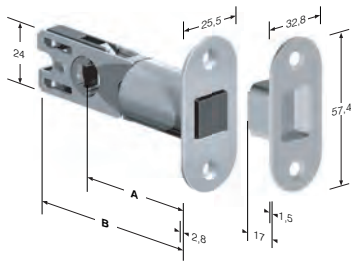

mod. L10T

B-LATCH 08

CODICE ART.				A	B
48	L10	060	9	58.5	83
48	L10	070	9	68.5	93

ACCIAIO	
BRONZATO	M
CROMO LUCIDO	C
CROMO SATINATO	8
OTTON. LUC.VERN.	1

ACCIAIO	ENTRATE	BORDO	CONF	Q	Euro
BRONZATO	60-70	tondo	Scat	Q8-ML	A.R.
CROMO LUCIDO	60-70	tondo	Scat	Q8-ML	A.R.
CROMO SATINATO	60-70	tondo	Scat	Q8-ML	A.R.
OTTON. LUC.VERN.	60-70	tondo	Scat	Q8-ML	A.R.