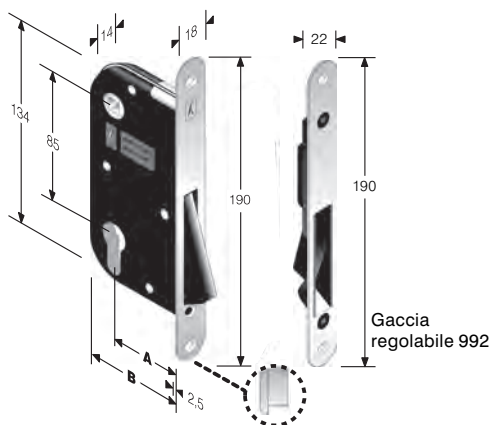

mod. 909 *B-ONE*

ZAMA	ENTRATE	BORDO	CONF	Q
BRONZATO	50	Tondo	Ind.le	8/6
	50	Tondo	Pz.10	8/6
CROMO LUCIDO	50	Tondo	Ind.le	8/6
	50	Tondo	Pz.10	8/6
CROMO SATINATO	50	Tondo	Ind.le	8/6
	50	Tondo	Pz.10	8/6
OTTON. LUC.VERN.	50	Tondo	Ind.le	8/6
	50	Tondo	Pz.10	8/6

CODICE ART.	A	B
48 | 909 | 050 |	50	75

ZAMA	CONFEZIONE
BRONZATO M	1 10 PZ
CROMO LUCIDO C	9 50 PZ
CROMO SATINATO 8	
OTTON. LUC.VERN. 1	

Ogni serratura è fornita in cartoni da 50 pz. o in scatole da 10 pz. con gaccia