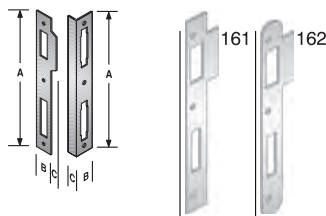

ACCIAIO	161	162
NATURALE	A.R.	A.R.
VERNIC.BEIGE 1019	A.R.	A.R.
VERNIC.BIANCO	A.R.	A.R.

Per incontri non standard vedi capitolo GACCE SPECIALI