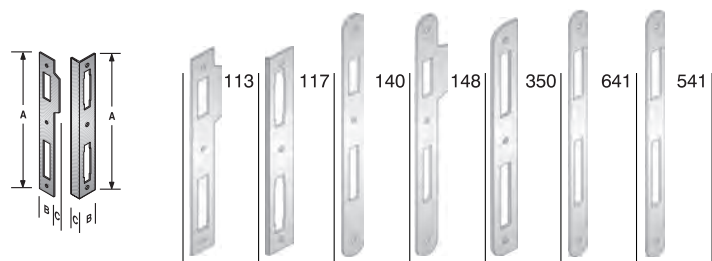

ACCIAIO	0,747	0,834	0,747	0,747	0,834	0,748	0,902
BRONZATO	0,747	0,834	0,747	0,747	0,834	0,748	0,902
CROMO LUCIDO	1,202	1,290	1,204	1,202	1,209	A.R.	A.R.
CROMO SATINATO	1,740	1,740	1,998	2,128	2,128	A.R.	A.R.
NATURALE	0,377	0,465	0,377	0,377	0,465	A.R.	A.R.
NICHELATO ROTO	0,834	0,923	0,834	0,834	0,923	A.R.	A.R.
OTTON. LUC.VERN.	1,444	1,602	1,041	1,602	1,602	A.R.	A.R.
OTTONATO ROTO	0,747	0,834	0,747	0,747	0,834	A.R.	A.R.

Per incontri non standard vedi capitolo GACCE SPECIALI