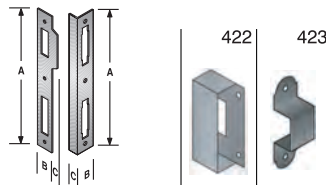

GACCE

CODICE ART.	A	B	C	▽
4G 422 000 5	78	33	30,5	
4G 423 000 5	85	24	20,5	

ACCIAIO	
VERN.NERO SEMILUC.	7

ACCIAIO		
VERN.NERO SEMILUC.	0,868	A.R.

Per incontri non standard vedi capitolo GACCE SPECIALI