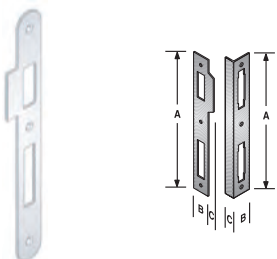

mod. 227

CODICE ART.	A	B	C	$\frac{\Delta}{\Delta}$
4G 227 000 5	190	20	9	1,5

ACCIAIO	
BRONZATO	M
CROMO LUCIDO	C
NATURALE	F
NICHELATO ROTO	P
OTTON. BRILL+TRASP.	3
OTTON. LUC.VERN.	1
OTTON. ROTO+TRASP.	2
OTTONATO BRILL.	1
OTTONATO ROTO	H
VERN.NERO SEMILUC.	7
VERNIC.BIANCO	B

ACCIAIO	Euro
BRONZATO	A.R.
CROMO LUCIDO	A.R.
NATURALE	A.R.
NICHELATO ROTO	A.R.
OTTON. BRILL+TRASP.	A.R.
OTTON. LUC.VERN.	A.R.
OTTON. ROTO+TRASP.	A.R.
OTTONATO BRILL.	A.R.
OTTONATO ROTO	A.R.
VERN.NERO SEMILUC.	A.R.
VERNIC.BIANCO	A.R.

Confezione in sacchetto di plastica da 50 pz.