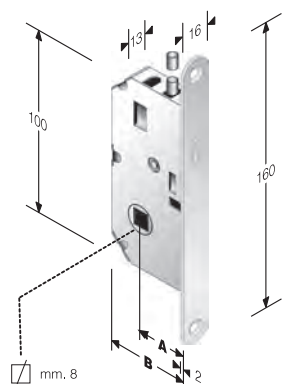

mod. 611/30

OTTONE	ENTRATE	BORDO	CONF
CROMATO LUCIDO	30	tondo	Scat
CROMO SATINATO	30	tondo	Scat
LUCIDO VERNIC.	30	tondo	Scat

CODICE ART.	A	B
40 | 611 | 030 | 7	30	52

OTTONE	
CROMATO LUCIDO	W
CROMO SATINATO	U
LUCIDO VERNIC.	G

Ogni serratura è fornita in scatoletta di cartone da 6 pz. con 6 bustine (2 viti, 1 puntale, 1 guida asta)
ASTA APPLICABILE IN 2 POSIZIONI DIVERSE