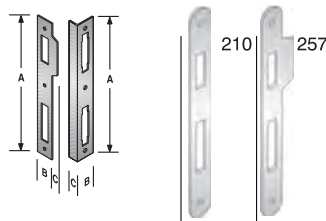

ACCIAIO	0,457	0,567
BRONZATO	1,126	1,310
CROMO LUCIDO	1,873	1,928
CROMO SATINATO	1,126	1,126
OTTON. BRILL+TRASP.	1,224	1,224
OTTON. LUC.VERN.	0,710	0,706
OTTON. ROTO+TRASP.		

Per incontri non standard vedi capitolo GACCE SPECIALI