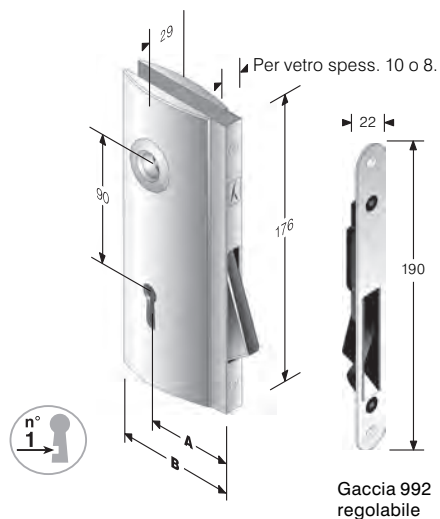

mod. 920

INTERASSE mm. 90

OTTONE	ENTRATE	BORDO	CONF	Q
CROMO LUCIDO	50	tondo	Scat	8
CROMO PERLA	50	tondo	Scat	8
NICHEL SAT.	50	tondo	Scat	8

CODICE ART.	A	B
48 | 920 | 150 | 8	50	68

OTTONE	
CROMO LUCIDO	C
CROMO PERLA	6
NICHEL SAT.	$

Ogni serratura è fornita di guscio e frontalino e chiave in scatola singola