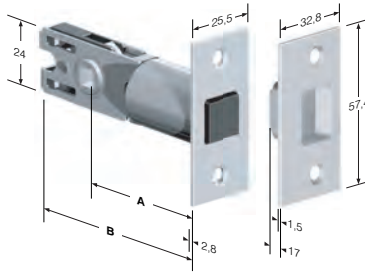

mod. L20P

B-LATCH 08

ACCIAIO	ENTRATE	BORDO	CONF	Q
BRONZATO	60-70	piano	Scat	8
CROMO LUCIDO	60-70	piano	Scat	8
CROMO SATINATO	60-70	piano	Scat	8
OTTON. LUC.VERN.	60-70	piano	Scat	8

CODICE ART.	A	B
48 | L20 | 060 | . | 5	58.5	83
48 | L20 | 070 | . | 5	68.5	93

ACCIAIO	
BRONZATO	M
CROMO LUCIDO	C
CROMO SATINATO	8
OTTON. LUC.VERN.	1

Ogni serratura è fornita con gaccia in scatola singola in cartoni da 50 pz.