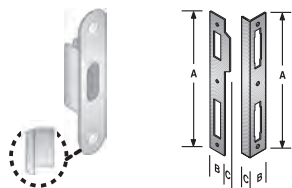

mod. 570

GACCE SPECIALI

ZAMA

- BRONZATO _____
- CROMO LUCIDO _____
- CROMO SATINATO _____
- NICHELATO ROTO _____
- OTTON. LUC.VERN. _____
- OTTONATO ROTO _____
- VERN.NERO SEMILUC. _____

CODICE ART.	A	B	C	$\frac{\nabla}{\Delta}$
P3 | 570 | 000 | T	93	18,8		2

ZAMA	
BRONZATO	M
CROMO LUCIDO	C
CROMO SATINATO	8
NICHELATO ROTO	P
OTTON. LUC.VERN.	1
OTTONATO ROTO	H
VERN.NERO SEMILUC.	7

Confezione in sacchetto di plastica da 50 pz.