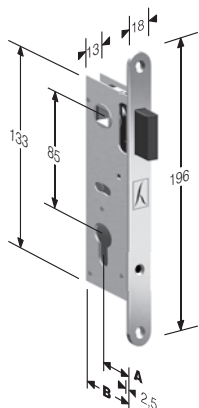

mod. F19 *B-FIVE*

INTERASSE mm. 85

ACCIAIO	ENTRATE	BORDO	CONF	Q
CROMO LUCIDO	30	Tondo	Ind.le	8
CROMO OPACO	30	Tondo	Ind.le	8
CROMO SATINATO	30	Tondo	Ind.le	8
OTTON. LUC.VERN.	30	Tondo	Ind.le	8

DISPONIBILE DA GIUGNO 2009

CODICE ART.	A	B
48 | F19 | 030 |	30	45

ACCIAIO	CONFEZIONE
CROMO LUCIDO [C]	[G] 10 PZ
CROMO OPACO [9]	[3] 50 PZ
CROMO SATINATO [8]	
OTTON. LUC.VERN. [1]	

Ogni serratura è fornita in cartoni da 50 pz o in scatole da 10 pz

GACCE

CODICE ART.	A	B	C	▼
4G | 998 | 000 | 5	82	22	4	▲

ACCIAIO
CROMO LUCIDO [C]
CROMO OPACO [9]
CROMO SATINATO [8]
OTTON. LUC.VERN. [1]

ACCIAIO	A.R.	
CROMO LUCIDO	A.R.	2,730
CROMO OPACO	A.R.	2,930
CROMO SATINATO	A.R.	3,381
OTTON. LUC.VERN.	A.R.	2,625

Per incontri non standard vedi capitolo GACCE SPECIALI