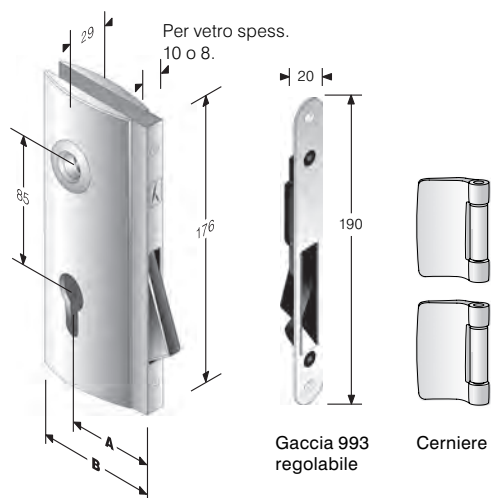

mod. Y93

OTTONE	BORDO	CONF	Q
CROMO LUCIDO	tondo	Scat	8
CROMO PERLA	tondo	Scat	8
NICHEL SAT.	tondo	Scat	8

CODICE ART.	A	B
58 929 00S 1	50	68

OTTONE	
CROMO LUCIDO	C
CROMO PERLA	6
NICHEL SAT.	$

Confezione in cofanetto con 1 serratura con guscio, 1 gaccia regolabile, 2 cerniere e 6 viti