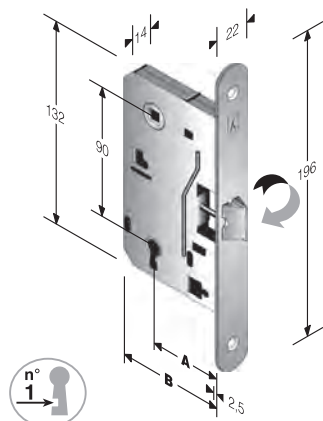

Per incontri non standard vedi capitolo GACCE SPECIALI

mod. 830

INTERASSE mm. **90**

ACCIAIO	ENTRATE	BORDO	CONF	Q
BRONZATO	40	tondo	Ind.le	8
	50	tondo	Ind.le	8
CROMO LUCIDO	40	tondo	Ind.le	8
	50	tondo	Ind.le	8
CROMO OPACO	40-50	tondo	Ind.le	8
CROMO SATINATO	40	tondo	Ind.le	8
	50	tondo	Ind.le	8
OTTON. LUC.VERN.	40	tondo	Ind.le	8
	50	tondo	Ind.le	8