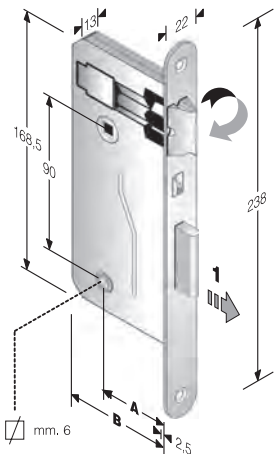

mod. 39

INTERASSE mm. **90**

CODICE ART.	A	B
48 039 035 E	35	60
48 039 040 E	40	65
48 039 045 E	45	70
48 039 050 E	50	75
48 039 060 E	60	85

ACCIAIO	
BRONZATO	M
CROMO LUCIDO	C
CROMO SATINATO	8
NATURALE	F
NICHEL. STATICO	L
OTTON. BRILL.+TRAS.	3
OTTON. LUC.VERN.	1
OTTONATO BRILL.	I
VERN.NERO SEMILUC.	7
VERNIC.BIANCO	B

OTTONE	
CROMATO LUCIDO	W
CROMO SATINATO	U
LUCIDO VERNIC.	G
NATURALE SPAZZOL.	A
SATINATO	E

ACCIAIO	ENTRATE	BORDO	CONF	Q
BRONZATO	35-40-45-50	tondo	Termo	8/6
	60	tondo	Termo	8/6
CROMO LUCIDO	35-40-45-50	tondo	Termo	8/6
	60	tondo	Termo	8/6
CROMO SATINATO	35-40-45-50	tondo	Termo	8/6
	60	tondo	Termo	8/6
NATURALE	35-40-45-50	tondo	Termo	8/6
	60	tondo	Termo	8/6
NICHEL. STATICO	35-40-45-50	tondo	Termo	8/6
	60	tondo	Termo	8/6
OTTON. BRILL.+TRAS.	35-40-45-50	tondo	Termo	8/6
	60	tondo	Termo	8/6
OTTON. LUC.VERN.	35-40-45-50	tondo	Termo	8/6
	60	tondo	Termo	8/6
OTTONATO BRILL.	35-40-45-50	tondo	Termo	8/6
	60	tondo	Termo	8/6
VERN.NERO SEMILUC.	35-40-45-50	tondo	Termo	8/6
	60	tondo	Termo	8/6
VERNIC.BIANCO	35-40-45-50	tondo	Termo	8/6
	60	tondo	Termo	8/6

OTTONE	ENTRATE	BORDO	CONF	Q
CROMATO LUCIDO	35-40-45-50	tondo	Termo	8/6
	60	tondo	Termo	8/6
CROMO SATINATO	35-40-45-50	tondo	Termo	8/6
	60	tondo	Termo	8/6
LUCIDO VERNIC.	35-40-45-50	tondo	Termo	8/6
	60	tondo	Termo	8/6
NATURALE SPAZZOL.	35-40-45-50	tondo	Termo	8/6
	60	tondo	Termo	8/6
SATINATO	35-40-45-50-60	tondo	Termo	8/6

Ogni serratura è fornita in confezione termoretraibile in cartoni da 50 pz.
Imballi diversi devono essere specificati nell'ordine

GACCE

CODICE ART.	A	B	C	▽
4G 138 000 5	238	22		2,5

ACCIAIO		OTTONE	
BRONZATO	M	CROMATO LUCIDO	W
CROMO LUCIDO	C	CROMO SATINATO	U
CROMO SATINATO	8	LUCIDO VERNIC.	G
NATURALE	F	NATURALE SPAZZOL.	A
OTTON. BRILL.+TRASP.	3	SATINATO	E
OTTON. LUC.VERN.	1		
OTTONATO BRILL.	I		
VERN.NERO SEMILUC.	7		
VERNIC.BIANCO	B