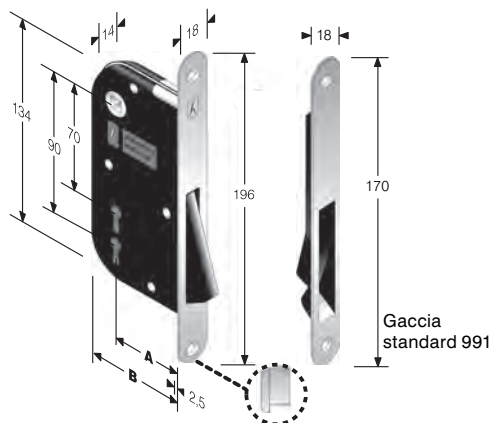

mod. 910 *B-ONE*

INTERASSE mm. 90

ZAMA	ENTRATE	BORDO	CONF	Q
BRONZATO	50	Tondo	Ind.le	8/6
	50	Tondo	Pz.10	8/6
CROMO LUCIDO	50	Tondo	Ind.le	8/6
	50	Tondo	Pz.10	8/6
CROMO SATINATO	50	Tondo	Ind.le	8/6
	50	Tondo	Pz.10	8/6
OTTON. LUC.VERN.	50	Tondo	Ind.le	8/6
	50	Tondo	Pz.10	8/6

CODICE ART.	A	B
48 | 910 | 150	50	75

ZAMA	CONFEZIONE
BRONZATO M	G 10 PZ
CROMO LUCIDO C	3 50 PZ
CROMO SATINATO 8	
OTTON. LUC.VERN. 1	

Ogni serratura è fornita in cartoni da 50 pz. o in scatole da 10 pz. con chiave e gaccia