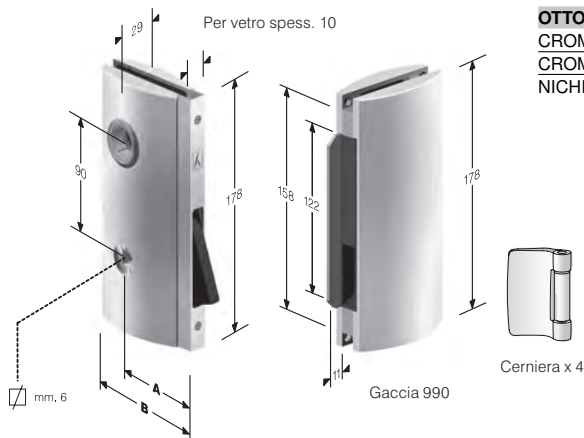

OTTONE	BORDO	CONF	Q
CROMO LUCIDO	tondo	Scat	8/6
CROMO PERLA	tondo	Scat	8/6
NICHEL SAT.	tondo	Scat	8/6

CODICE ART.	A	B
58 | 921 | 00T | 1	50	68

OTTONE	
CROMO LUCIDO	C
CROMO PERLA	6
NICHEL SAT.	$

Confezione in cofanetto con 1 serratura con guscio, 1 gaccia Doppia Anta, 4 cerniere e 12 viti