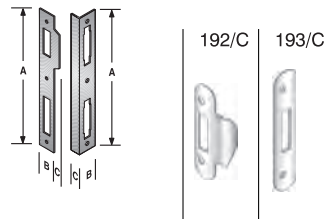

OTTONE	192/C	193/C
CROMATO LUCIDO	3,867	3,867
LUCIDO VERNIC.	3,867	2,919
SATINATO	A.R.	A.R.

Per incontri non standard vedi capitolo GACCE SPECIALI