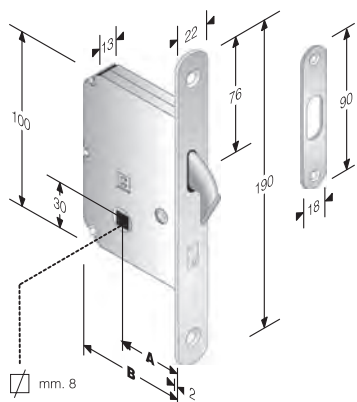

mod. 64

A GANCIO mm. 190

ACCIAIO	ENTRATE	BORDO	CONF
BRONZATO	30-40-50	tondo	Scat
LACC. NERO OPACO	30-40-50	tondo	Scat
NICHEL. STATICO	30-40-50	tondo	Scat
OTTON. LUC.VERN.	30-40-50	tondo	Scat
OTTONATO BRILL.	30-40-50	tondo	Scat

OTTONE	ENTRATE	BORDO	CONF
CROMATO LUCIDO	30-40-50	tondo	Scat
CROMO SATINATO	30-40-50	tondo	Scat
LUCIDO VERNIC.	30-40-50	tondo	Scat
PARTE C. FUCILE	30-40-50	tondo	Scat
TUTTO C. FUCILE	30-40-50	tondo	Scat

CODICE ART.	A	B
40 | 064 | 030 | 7	30	50
40 | 064 | 040 | 7	40	60
40 | 064 | 050 | 7	50	70

ACCIAIO	
BRONZATO	M
LACC. NERO OPACO	K
NICHEL. STATICO	L
OTTON. LUC.VERN.	I
OTTONATO BRILL.	I

OTTONE	
CROMATO LUCIDO	W
CROMO SATINATO	U
LUCIDO VERNIC.	G
PARTE C. FUCILE	N
TUTTO C. FUCILE	Z