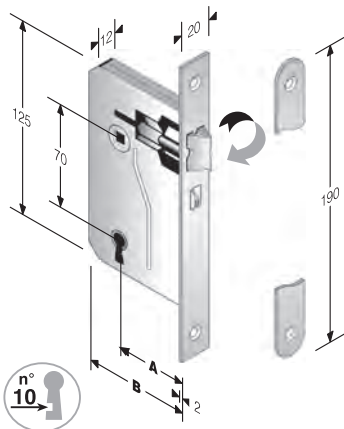

mod. 82

INTERASSE mm. **70**

ACCIAIO	ENTRATE	BORDO	CONF	Q
BRONZATO	50-60	piano/tondo	Termo	8
CROMO LUCIDO	50-60	piano/tondo	Termo	8
CROMO SATINATO	50-60	piano/tondo	Termo	8
NICHELATO ROTO	50-60	piano/tondo	Termo	8
OTTON. LUC.VERN.	50-60	piano/tondo	Termo	8
OTTON. ROTO+TRASP.	50-60	piano/tondo	Termo	8
OTTONATO ROTO	50-60	piano/tondo	Termo	8
VERN.NERO SEMILUC.	50-60	piano/tondo	Termo	8

OTTONE	ENTRATE	BORDO	CONF	Q
CROMATO LUCIDO	50-60	piano/tondo	Termo	8
CROMO SATINATO	50-60	piano/tondo	Termo	8
LUCIDO VERNIC.	50-60	piano/tondo	Termo	8
NATURALE SPAZZOL.	50-60	piano/tondo	Termo	8
SATINATO	50-60	piano/tondo	Termo	8

CODICE ART.	A	B
48 | 082 | 050 |	50	75
48 | 082 | 060 |	60	85

ACCIAIO	BORDO
BRONZATO	M
CROMO LUCIDO	C
CROMO SATINATO	8
NICHELATO ROTO	P
OTTON. LUC.VERN.	1
OTTON. ROTO+TRASP.	2
OTTONATO ROTO	H
VERN.NERO SEMILUC.	7

OTTONE
CROMATO LUCIDO
CROMO SATINATO
LUCIDO VERNIC.
NATURALE SPAZZOL.
SATINATO

Ogni serratura è fornita in confezione termoretraibile con 1 chiave (vedi accessori) in cartoni da 50 pz.
Imballi diversi devono essere specificati nell'ordine

GACCE

CODICE ART.	A	B	C	▼
4G | 192 | 000 | 5	83,5	20	12	2
4G | 193 | 000 | 5	108	20		2
4G | 501 | 000 | 5	80	20	10,5	2
4G | 502 | 000 | 5	80	20	10,5	2

ACCIAIO	OTTONE
BRONZATO	M
CROMO LUCIDO	C
CROMO SATINATO	8
NICHELATO ROTO	P
OTTON. LUC.VERN.	1
OTTON. ROTO+TRASP.	2
OTTONATO ROTO	H
VERN.NERO SEMILUC.	7