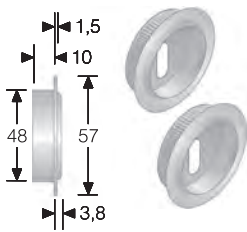

mod. M8C

CODICE ART.
4X | M8C | 000 | 7

OTTONE	
BRONZATO	M
CROMATO LUCIDO	W
CROMO SATINATO	U
LACCATO NERO	K
LUCIDO VERNIC.	G
SATINATO	E

OTTONE	DIAMETRO	CONF
BRONZATO	mm.48	Scat
CROMATO LUCIDO	mm.48	Scat
CROMO SATINATO	mm.48	Scat
LACCATO NERO	mm.48	Scat
LUCIDO VERNIC.	mm.48	Scat
SATINATO	mm.48	Scat

Confezione in scatola di cartone da 12 coppie di pezzi (stessa finitura)