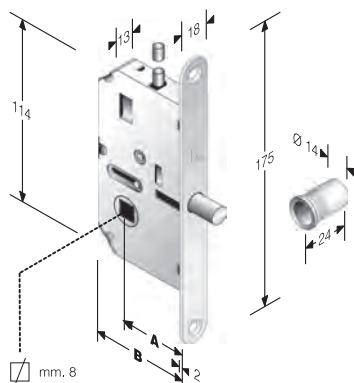

Ogni serratura è fornita in scatoletta di cartone da 6 pz. con 6 bustine (2 viti, 1 puntale, 1 guida asta) e 6 gacce art.512
 ASTA APPLICABILE IN 2 POSIZIONI DIVERSE

mod. 612/50

CHIUSURA 2 punti

OTTONE	ENTRATE	BORDO	CONF
CROMATO LUCIDO	50	tondo	Scat
CROMO SATINATO	50	tondo	Scat
LUCIDO VERNIC.	50	tondo	Scat