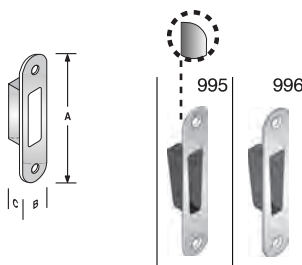

ACCIAIO	995	996
BRONZATO	1,694	1,694
CROMO LUCIDO	2,078	2,078
CROMO SATINATO	2,931	2,931
OTTON. LUC.VERN.	2,270	2,270

Per incontri non standard vedi capitolo GACCE SPECIALI