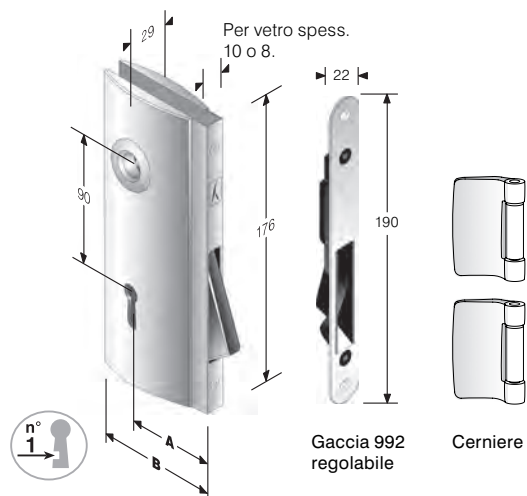

mod. K920

INTERASSE mm. 90

OTTONE	BORDO	CONF	Q
CROMO LUCIDO	tondo	Scat	8
CROMO PERLA	tondo	Scat	8
NICHEL SAT.	tondo	Scat	8

CODICE ART.	A	B
58 920 00R 1	50	68

OTTONE	
CROMO LUCIDO	C
CROMO PERLA	6
NICHEL SAT.	$

Confezione in cofanetto con 1 serratura con guscio, 1 gaccia regolabile, 1 chiave, 2 cerniere e 6 viti