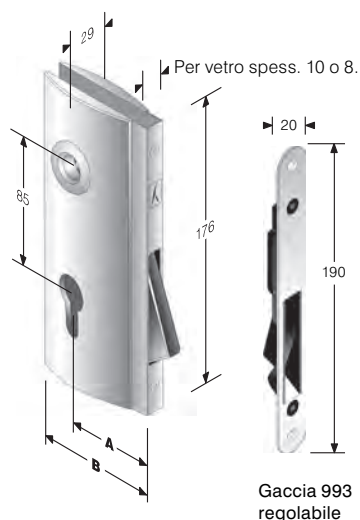

mod. 929

OTTONE	ENTRATE	BORDO	CONF	Q
CROMO LUCIDO	50	tondo	Scat	8
CROMO PERLA	50	tondo	Scat	8
NICHEL SAT.	50	tondo	Scat	8

CODICE ART.	A	B
48 | 929 | 050 | 9	50	68

OTTONE	
CROMO LUCIDO	C
CROMO PERLA	6
NICHEL SAT.	$

Ogni serratura è fornita completa di guscio e frontalino in scatola singola