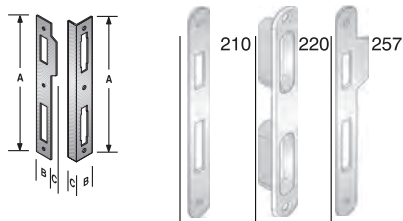

ACCIAIO			
BRONZATO	0,457	A.R.	0,567
CROMO LUCIDO	1,126	4,475	1,310
CROMO SATINATO	1,873	3,984	1,928
OTTON. BRILL+TRASP.	1,126	3,984	1,126
OTTON. LUC.VERN.	1,224	4,200	1,224
OTTON. ROTO+TRASP.	0,710	A.R.	0,706
OTTONATO ROTO	0,471	A.R.	0,550

Per incontri non standard vedi capitolo GACCE SPECIALI