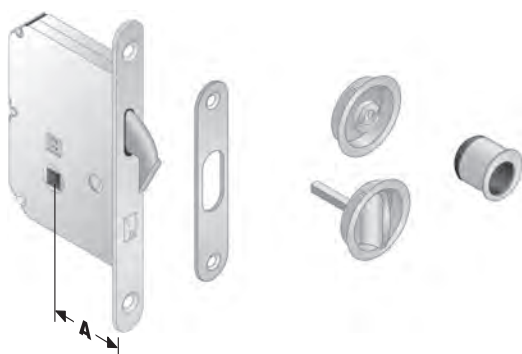

mod. B7D

MANIGLIE **TONDE**

OTTONE	CONF
BRONZATO	Scat
CANNA DI FUCILE	Scat
CROMATO LUCIDO	Scat
CROMO SATINATO	Scat
LACCATO NERO	Scat
LUCIDO VERNIC.	Scat
SATINATO	Scat

CODICE ART. A
4H | B7D | 000 | 7

OTTONE	
BRONZATO	M
CANNA DI FUCILE	N
CROMATO LUCIDO	W
CROMO SATINATO	U
LACCATO NERO	K
LUCIDO VERNIC.	G
SATINATO	E

Confezione in cofanetto maniglie Ø 48

mod. B70

OTTONE	ENTRATE	CONF
BRONZATO	50	Scat
CROMATO LUCIDO	50	Scat
CROMO SATINATO	50	Scat
FERRO CROMO LUC.	50	Scat
FERRO CROMO SAT.	50	Scat
LACCATO NERO	50	Scat
LUCIDO VERNIC.	50	Scat
OTTONATO LUC. VERN.	50	Scat
SATINATO	50	Scat

CODICE ART. A
4E | 061 | 050 | 7 50

OTTONE	
BRONZATO	M
CROMATO LUCIDO	W
CROMO SATINATO	U
FERRO CROMO LUC.	C
FERRO CROMO SAT.	8
LACCATO NERO	K
LUCIDO VERNIC.	G
OTTONATO LUC. VERN.	1
SATINATO	E

Confezione in cofanetto con 1 serratura, 1 gaccia, 1 maniglietta trascinalmento, 4 viti, 1 coppia maniglie Ø 48, 1 chiave a brugola, 1 riduzione quadro, 1 grano