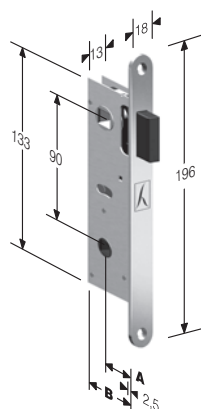

Per incontri non standard vedi capitolo GACCE SPECIALI

mod. F11 *B-FIVE*

INTERASSE mm. 90

ACCIAIO	ENTRATE	BORDO	CONF	Q
CROMO LUCIDO	30	Tondo	Ind.le	8
CROMO OPACO	30	Tondo	Ind.le	8
CROMO SATINATO	30	Tondo	Ind.le	8
OTTON. LUC.VERN.	30	Tondo	Ind.le	8