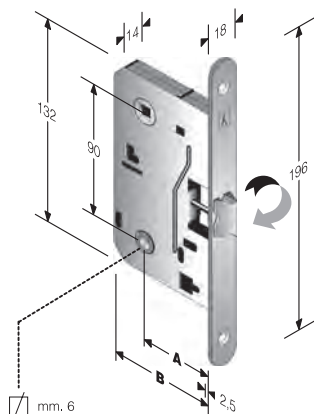

Per incontri non standard vedi capitolo GACCE SPECIALI

mod. 811

INTERASSE mm. 90

ACCIAIO	ENTRATE	BORDO	CONF	Q
BRONZATO	40	tondo	Ind.le	8/6
	50	tondo	Ind.le	8/6
CROMO LUCIDO	40	tondo	Ind.le	8/6
	50	tondo	Ind.le	8/6
CROMO OPACO	40-50	tondo	Ind.le	8/6
CROMO SATINATO	40	tondo	Ind.le	8/6
	50	tondo	Ind.le	8/6
OTTON. LUC.VERN.	40	tondo	Ind.le	8/6
	50	tondo	Ind.le	8/6