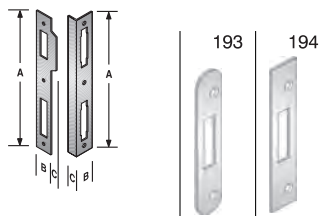

ACCIAIO	193	194
NATURALE	0,252	0,202
VERNIC.BEIGE 1019	3,027	0,395
VERNIC.BIANCO	0,879	A.R.

Per incontri non standard vedi capitolo GACCE SPECIALI