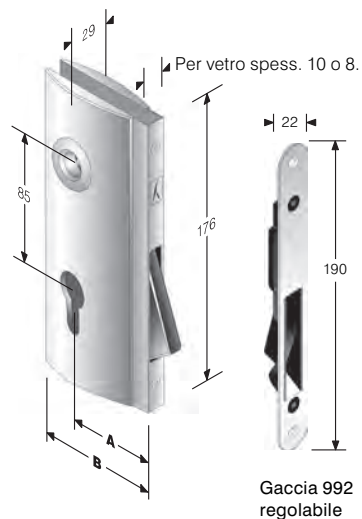

mod. 929

INTERASSE mm. 85

OTTONE	ENTRATE	BORDO	CONF	Q
CROMO LUCIDO	50	tondo	Scat	8
CROMO PERLA	50	tondo	Scat	8
NICHEL SAT.	50	tondo	Scat	8

CODICE ART.	A	B
48 | 929 | 050 | 8	50	68

OTTONE	
CROMO LUCIDO	C
CROMO PERLA	6
NICHEL SAT.	$

Ogni serratura è fornita completa di guscio e frontalino in scatola singola