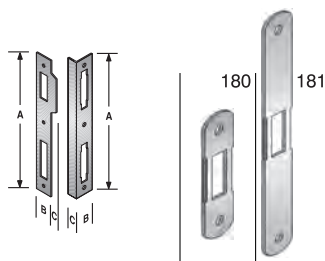

ACCIAIO		
BRONZATO	0,305	0,574
CROMO LUCIDO	0,706	0,798
CROMO OPACO	A.R.	A.R.
CROMO SATINATO	1,506	1,600
OTTON. LUC.VERN.	0,706	0,953

Per incontri non standard vedi capitolo GACCE SPECIALI