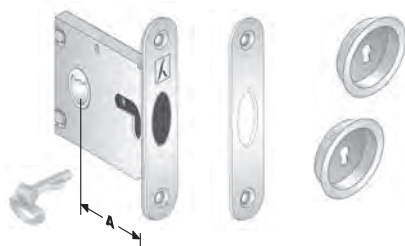

mod. GOC

MANIGLIE **TONDE**

CODICE ART. A
4H 050 050 7 50

OTTONE	
BRONZATO	M
CROMATO LUCIDO	W
CROMO SATINATO	U
FERRO CROMO LUC.	C
FERRO CROMO SAT.	8
LACCATO NERO	K
LUCIDO VERNIC.	G
OTTONATO LUC. VERN.	1
SATINATO	E

OTTONE	ENTRATE	CONF
BRONZATO	50	Scat
CROMATO LUCIDO	50	Scat
CROMO SATINATO	50	Scat
FERRO CROMO LUC.	50	Scat
FERRO CROMO SAT.	50	Scat
LACCATO NERO	50	Scat
LUCIDO VERNIC.	50	Scat
OTTONATO LUC. VERN.	50	Scat
SATINATO	50	Scat

FUNZIONA SOLAMENTE CON NICCHIE TIPO KIT GOC

Confezione in cofanetto con 1 serratura, 1 frontale, 1 gaccia, 1 chiave, 4 viti, 1 coppia maniglie Ø 48