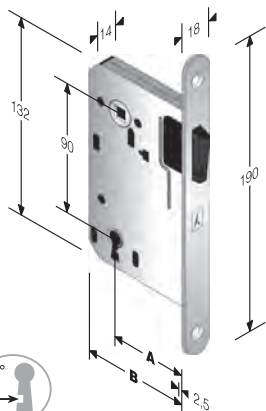

mod. 940 *B-TWO*

INTERASSE mm. 90

ZAMA	ENTRATE	BORDO	CONF	Q
BRONZATO	50	Tondo	Ind.le	8
	50	Tondo	Pz.10	8
CROMO LUCIDO	50	Tondo	Ind.le	8
	50	Tondo	Pz.10	8
CROMO SATINATO	50	Tondo	Ind.le	8
	50	Tondo	Pz.10	8
OTTON. LUC.VERN.	50	Tondo	Ind.le	8
	50	Tondo	Pz.10	8

CODICE ART.	A	B
48 940 150	50	75

ZAMA	CONFEZIONE
BRONZATO M	G 10 PZ
CROMO LUCIDO C	3 50 PZ
CROMO SATINATO 8	
OTTON. LUC.VERN. 1	

Ogni serratura è fornita in cartoni da 50 pz. o in scatole da 10 pz. con chiave

GACCE

CODICE ART.	A	B	C	▽
4G 995 000 5	112	22		
4G 996 000 5	112	22		

ACCIAIO
BRONZATO M
CROMO LUCIDO C
CROMO SATINATO 8
OTTON. LUC.VERN. 1