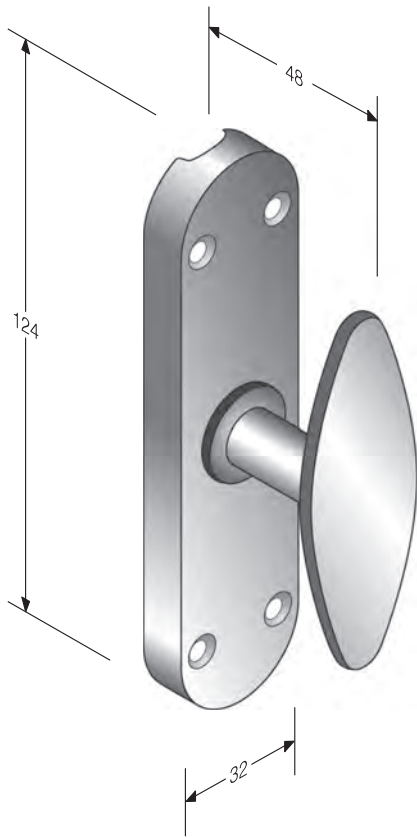

CREMONESE

ACCIAIO	Euro
ACCIAIO NATURALE	2,502
OTTONATA PARZIAL.	2,585
VERNICIATA NERA	4,388

CODICE ART.			
4D	006	000	5

ACCIAIO	
ACCIAIO NATURALE	F
OTTONATA PARZIAL.	H
VERNICIATA NERA	7

Confezione da concordare in fase di ordine