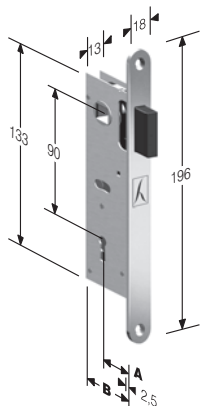

Per incontri non standard vedi capitolo GACCE SPECIALI

mod. F10 *B-FIVE*

INTERASSE mm. 90

ACCIAIO	ENTRATE	BORDO	CONF	Q
CROMO LUCIDO	30	Tondo	Ind.le	8
CROMO OPACO	30	Tondo	Ind.le	8
CROMO SATINATO	30	Tondo	Ind.le	8
OTTON. LUC.VERN.	30	Tondo	Ind.le	8