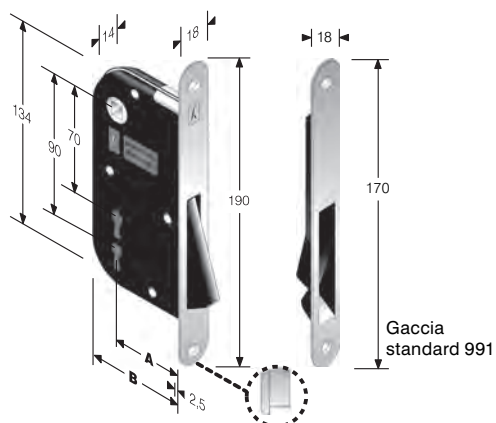

Per incontri non standard vedi capitolo GACCE SPECIALI

mod. 900 *B-ONE*

INTERASSE mm. 90

ZAMA	ENTRATE	BORDO	CONF	Q
BRONZATO	50	Tondo	Ind.le	8
	50	Tondo	Pz.10	8
CROMO LUCIDO	50	Tondo	Ind.le	8
	50	Tondo	Pz.10	8
CROMO SATINATO	50	Tondo	Ind.le	8
	50	Tondo	Pz.10	8
OTTON. LUC.VERN.	50	Tondo	Ind.le	8
	50	Tondo	Pz.10	8