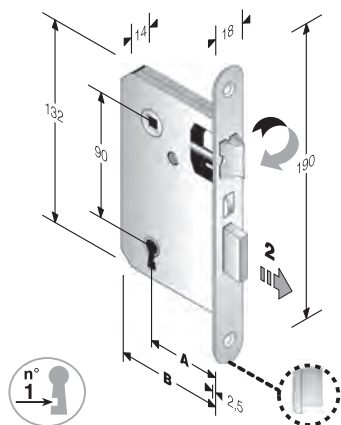

mod. 340

INTERASSE mm. **90**

ZAMA	ENTRATE	BORDO	CONF	Q
BRONZATO	50	tondo	Ind.le	8
CROMO LUCIDO	50	tondo	Ind.le	8
OTTON. BRILL+TRASP.	50	tondo	Ind.le	8
OTTON. ROTO+TRASP.	50	tondo	Ind.le	8

CODICE ART.	A	B
48 | 340 | 150 | 3	50	75

ZAMA	
BRONZATO	M
CROMO LUCIDO	C
OTTON. BRILL+TRASP.	3
OTTON. ROTO+TRASP.	2

Ogni serratura è fornita in cartoni da 50 pz. con chiave a parte in sacchetto
la chiave è compresa nel prezzo ma è da specificare nell'ordine

GACCE

CODICE ART.	A	B	C	▽
4G | 210 | 000 | 5	190	20		2
4G | 220 | 000 | 5	139	19	16	2
4G | 257 | 000 | 5	190	20	12	1,4

ACCIAIO	
BRONZATO	M
CROMO LUCIDO	C
OTTON. BRILL+TRASP.	3
OTTON. ROTO+TRASP.	2