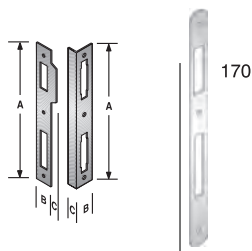

ACCIAIO	
BRONZATO	0,834
CROMO LUCIDO	1,202
CROMO SATINATO	2,052
NICHEL. STATICO	0,923
OTTON. BRILL+TRASP.	1,426
OTTON. LUC.VERN.	1,602
OTTONATO BRILL.	1,105

Per incontri non standard vedi capitolo GACCE SPECIALI