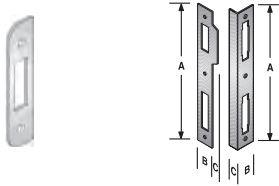

mod. 002

GACCE SPECIALI

CODICE ART.		A	B	C	$\frac{\Delta}{\alpha}$
4G	002 | 000	5	93	20	2

ACCIAIO	
BRONZATO	M
CROMO LUCIDO	C
NATURALE	F
NICHELATO ROTO	P
OTTON. BRILL+TRASP.	3
OTTON. LUC.VERN.	1
OTTON. ROTO+TRASP.	2
OTTONATO BRILL.	1
OTTONATO ROTO	H
VERN.NERO SEMILUC.	7
VERNIC.BIANCO	B

ACCIAIO	Euro
BRONZATO	A.R.
CROMO LUCIDO	A.R.
NATURALE	A.R.
NICHELATO ROTO	A.R.
OTTON. BRILL+TRASP.	A.R.
OTTON. LUC.VERN.	A.R.
OTTON. ROTO+TRASP.	A.R.
OTTONATO BRILL.	A.R.
OTTONATO ROTO	A.R.
VERN.NERO SEMILUC.	A.R.
VERNIC.BIANCO	A.R.

Confezione in sacchetto di plastica da 50 pz.