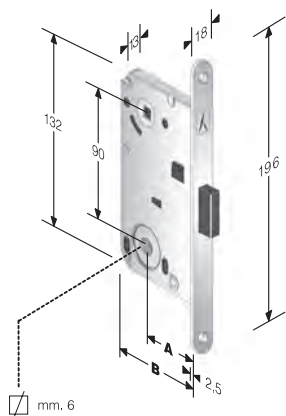

Per incontri non standard vedi capitolo GACCE SPECIALI

mod. 966 *B-FOUR*

INTERASSE mm. *90*

ACCIAIO	ENTRATE	BORDO	CONF	Q
BRONZATO	50	Tondo	Ind.le	8/6
CROMO LUCIDO	50	Tondo	Ind.le	8/6
CROMO OPACO	50	Tondo	Ind.le	8/6
CROMO SATINATO	50	Tondo	Ind.le	8/6
OTTON. LUC.VERN.	50	Tondo	Ind.le	8/6
VERN. GRIGIO 7037	50	Tondo	Ind.le	8/6