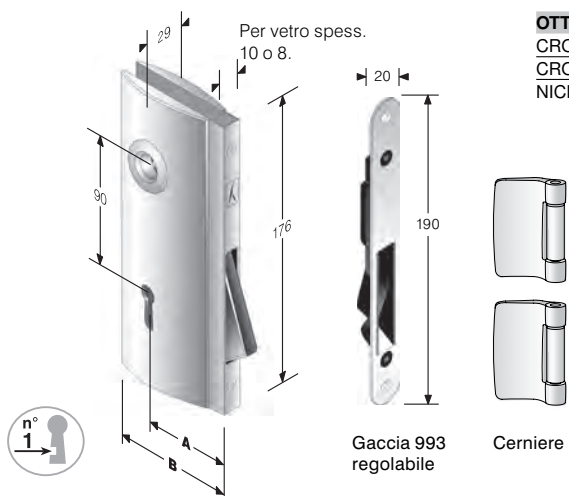

mod. K920

OTTONE	BORDO	CONF	Q
CROMO LUCIDO	tondo	Scat	8
CROMO PERLA	tondo	Scat	8
NICHEL SAT.	tondo	Scat	8

CODICE ART.	A	B
58 920 00S 1	50	68

OTTONE	
CROMO LUCIDO	C
CROMO PERLA	6
NICHEL SAT.	$

Confezione in cofanetto con 1 serratura con guscio, 1 gaccia regolabile, 1 chiave, 2 cerniere e 2 viti