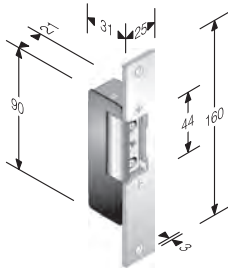

mod. 23.1.01-B

ELETTRICI
INCONTRI

CODICE ART.

AN AE2 310 1 B

CODICE ARTICOLO	BORDO	CONF
ANAE23101B	Piano	Scat

Ogni contropiastra elettrica è fornita in scatola singola

Scrocco in zama cromata. Placca chiusura in acciaio. Scrocco regolabile. Piastra frontale reversibile verniciata colore grigio. Tensione 8-12 volts (corrente continua/alternata). Sblocco meccanico. Sensore per mantenimento stato apertura