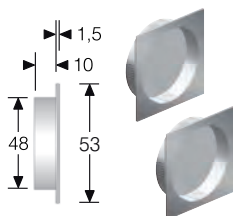

mod. MQS

NICCHIA Ø mm **48**

OTTONE	DIAMETRO	CONF
BRONZATO	mm 48	Scat
CROMATO LUCIDO	mm 48	Scat
CROMO SATINATO	mm 48	Scat
LUCIDO VERNIC.	mm 48	Scat
SATINATO	mm 48	Scat

CODICE ART.	A	B
3X|MQS|000		7

OTTONE	
BRONZATO	M
CROMATO LUCIDO	W
CROMO SATINATO	U
LUCIDO VERNIC.	G
SATINATO	E

Confezione in scatola di cartone da 12 coppie di pezzi (stessa finitura)