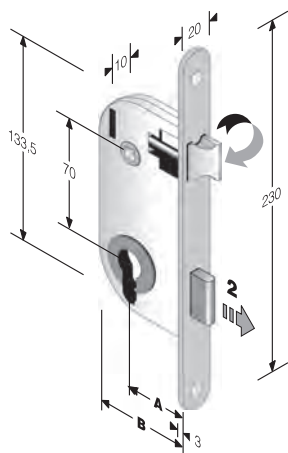

Per incontri non standard vedi capitolo GACCE SPECIALI

mod. 486

INTERASSE mm. **70**

ACCIAIO	ENTRATE	APERTURA	CONF	Q	Euro
NATURALE	40	destra/sinistra	Ind.le	7	A.R.
OTTON. BRILL+TRAS	40	destra/sinistra	Ind.le	7	A.R.
OTTONATO ROTO	40	destra/sinistra	Ind.le	7	A.R.
VERNIC.BEIGE 1019	40	destra/sinistra	Ind.le	7	A.R.
VERNIC.BIANCO	40	destra/sinistra	Ind.le	7	A.R.