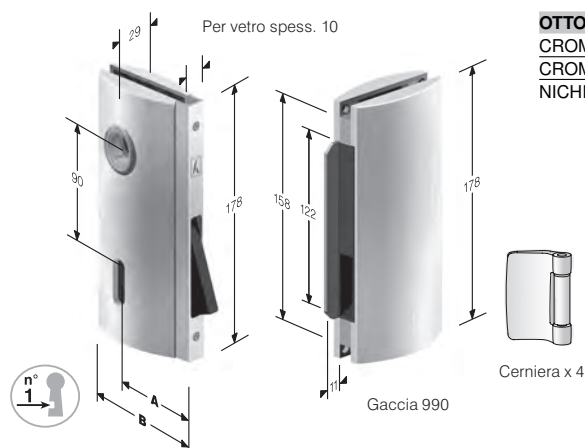

mod. K920

OTTONE	BORDO	CONF	Q
CROMO LUCIDO	tondo	Scat	8
CROMO PERLA	tondo	Scat	8
NICHEL SAT.	tondo	Scat	8

CODICE ART.	A	B
58 920 00T 1	50	68

OTTONE	
CROMO LUCIDO	C
CROMO PERLA	6
NICHEL SAT.	$

Confezione in cofanetto con 1 serratura con guscio, 1 gaccia Doppia Anta, 1 chiave, 4 cerniere e 12 viti