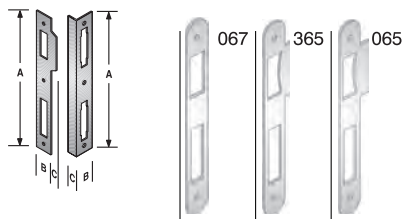

ACCIAIO	067	365	065
OTTON. BRILL+TRASP.	A.R.	A.R.	A.R.
OTTONATO ROTO	A.R.	A.R.	A.R.
VERNIC.BEIGE 1019	A.R.	A.R.	A.R.
VERNIC.BIANCO	A.R.	A.R.	A.R.

Per incontri non standard vedi capitolo GACCE SPECIALI