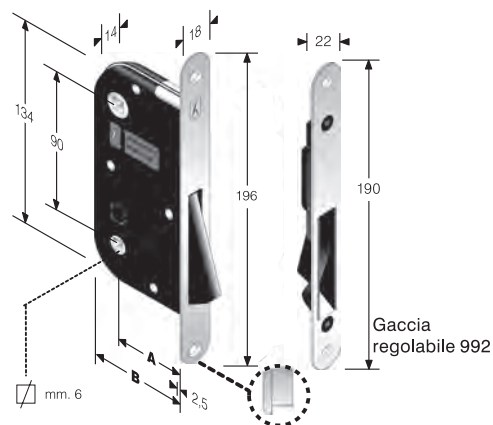

mod. 911 *B-ONE*

ZAMA	ENTRATE	BORDO	CONF	Q
BRONZATO	50	Tondo	Ind.le	8/6
	50	Tondo	Pz.10	8/6
CROMO LUCIDO	50	Tondo	Ind.le	8/6
	50	Tondo	Pz.10	8/6
CROMO SATINATO	50	Tondo	Ind.le	8/6
	50	Tondo	Pz.10	8/6
OTTON. LUC.VERN.	50	Tondo	Ind.le	8/6
	50	Tondo	Pz.10	8/6

CODICE ART.	A	B
48 | 911 | 050 |	50	75

ZAMA	CONFEZIONE
BRONZATO | M	1 | 10 PZ
CROMO LUCIDO | C	9 | 50 PZ
CROMO SATINATO | 8	
OTTON. LUC.VERN. | 1	

Ogni serratura è fornita in cartoni da 50 pz. o in scatole da 10 pz. con gaccia.