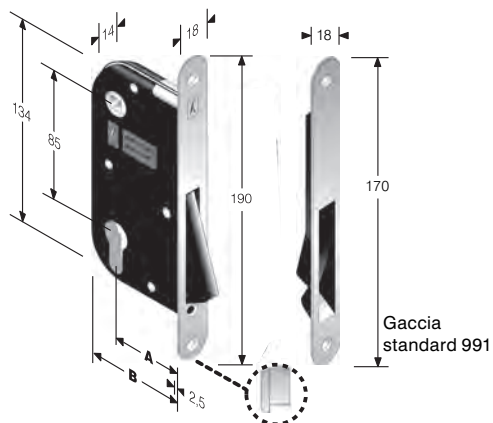

mod. 909 *B-ONE*

INTERASSE mm. 85

ZAMA	ENTRATE	BORDO	CONF	Q
BRONZATO	50	Tondo	Ind.le	8/6
	50	Tondo	Pz.10	8/6
CROMO LUCIDO	50	Tondo	Ind.le	8/6
	50	Tondo	Pz.10	8/6
CROMO SATINATO	50	Tondo	Ind.le	8/6
	50	Tondo	Pz.10	8/6
OTTON. LUC.VERN.	50	Tondo	Ind.le	8/6
	50	Tondo	Pz.10	8/6

CODICE ART.	A	B
48 | 909 | 050 |	50	75

ZAMA	CONFEZIONE
BRONZATO M	G 10 PZ
CROMO LUCIDO C	3 50 PZ
CROMO SATINATO 8	
OTTON. LUC.VERN. 1	

Ogni serratura è fornita in cartoni da 50 pz. o in scatole da 10 pz. con gaccia