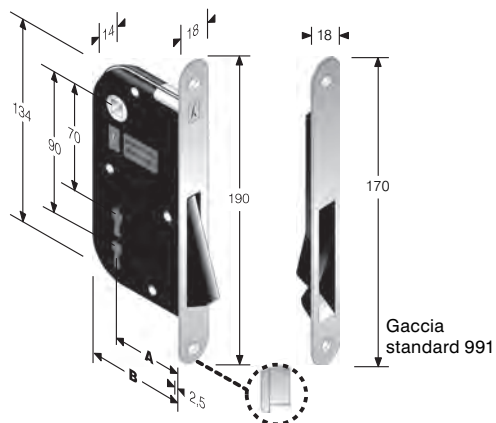

mod. 900 *B-ONE*

INTERASSE mm. 70

ZAMA	ENTRATE	BORDO	CONF	Q
BRONZATO	150	Tondo	Ind.le	8
	150	Tondo	Pz.10	8
CROMO LUCIDO	150	Tondo	Ind.le	8
	150	Tondo	Pz.10	8
CROMO SATINATO	150	Tondo	Ind.le	8
	150	Tondo	Pz.10	8
OTTON. LUC.VERN.	150	Tondo	Ind.le	8
	150	Tondo	Pz.10	8

CODICE ART.	A	B
48 | 900 | 150 |	50	75

ZAMA	CONFEZIONE
BRONZATO | M	G | 10 PZ
CROMO LUCIDO | C	3 | 50 PZ
CROMO SATINATO | 8	
OTTON. LUC.VERN. | 1	

Ogni serratura è fornita in cartoni da 50 pz. o in scatole da 10 pz. con chiave e gaccia