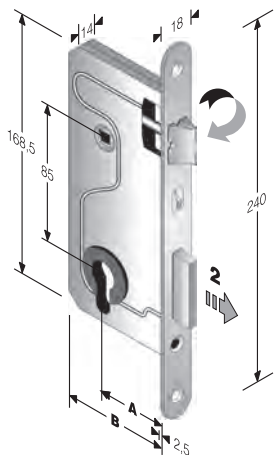

mod. 98 TN

INTERASSE mm. **85**

ACCIAIO	ENTRATE	BORDO	CONF	Q
BRONZATO	40-45-50	tondo	Ind.le	8
CROMO SATINATO	40-45-50	tondo	Ind.le	8
OTTON. BRILL+TRAS	40-45-50	tondo	Ind.le	8
OTTON. LUC.VERN.	40-45-50	tondo	Ind.le	8
OTTON. ROTO+TRASP.	40-45-50	tondo	Ind.le	8

CODICE ART.	A	B
48 | N98 | 040 | 3	40	65
48 | N98 | 045 | 3	45	70
48 | N98 | 050 | 3	50	75

ACCIAIO	
BRONZATO	M
CROMO SATINATO	8
OTTON. BRILL+TRAS	3
OTTON. LUC.VERN.	1
OTTON. ROTO+TRASP.	2

Ogni serratura è fornita in cartoni da 50 pz.
Imballi diversi devono essere specificati nell'ordine

GACCE

CODICE ART.	A	B	C	▼
4G | 170 | 000 | 5	240	18		2,5

ACCIAIO	
BRONZATO	M
CROMO SATINATO	8
OTTON. BRILL+TRASP.	3
OTTON. LUC.VERN.	1
OTTON. ROTO+TRASP.	2