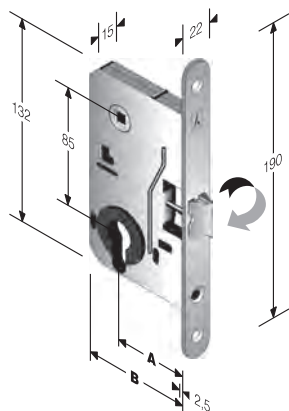

mod. 829

INTERASSE mm. **85**

ACCIAIO	ENTRATE	BORDO	CONF	Q
BRONZATO	50	tondo	Ind.le	8
CROMO LUCIDO	50	tondo	Ind.le	8
CROMO OPACO	50	tondo	Ind.le	8
CROMO SATINATO	50	tondo	Ind.le	8
OTTON. LUC.VERN.	50	tondo	Ind.le	8

Disponibile anche con scrocco in nylon.

CODICE ART.	A	B
48 829 050 3	50	75

ACCIAIO	
BRONZATO	M
CROMO LUCIDO	C
CROMO OPACO	9
CROMO SATINATO	8
OTTON. LUC.VERN.	1

Ogni serratura è fornita in cartoni da 50 pz.
Imballi diversi devono essere specificati nell'ordine

GACCE

CODICE ART.	A	B	C	Δ
4G 180 000 5	82	22		2,5
4G 181 000 5	170	18		2,5

ACCIAIO	
BRONZATO	M
CROMO LUCIDO	C
CROMO OPACO	9
CROMO SATINATO	8
OTTON. LUC.VERN.	1