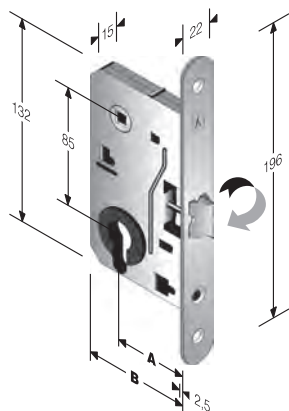

Per incontri non standard vedi capitolo GACCE SPECIALI

mod. 839

INTERASSE mm. **85**

ACCIAIO	ENTRATE	BORDO	CONF	Q
BRONZATO	50	tondo	Ind.le	8
CROMO LUCIDO	50	tondo	Ind.le	8
CROMO OPACO	50	tondo	Ind.le	8
CROMO SATINATO	50	tondo	Ind.le	8
OTTON. LUC.VERN.	50	tondo	Ind.le	8