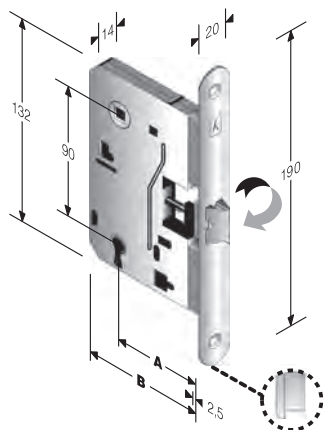

Per incontri non standard vedi capitolo GACCE SPECIALI

mod. 880

INTERASSE mm. **90**

ZAMA	ENTRATE	BORDO	CONF	Q
CROMO LUCIDO	70	tondo	Termo	8
OTTON. BRILL+TRAS	70	tondo	Termo	8
VERN.NERO SEMILUC.	70	tondo	Termo	8