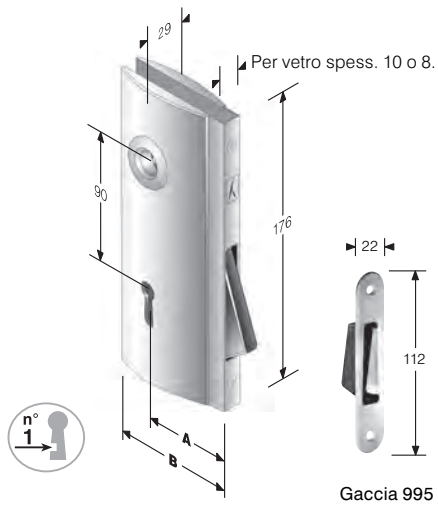

mod. 920

INTERASSE mm. 90

OTTONE	ENTRATE	BORDO	CONF	Q
CROMO LUCIDO	50	tondo	Scat	8
CROMO PERLA	50	tondo	Scat	8
NICHEL SAT.	50	tondo	Scat	8

CODICE ART.	A	B
48 920 150 7	50	68

OTTONE	
CROMO LUCIDO	C
CROMO PERLA	6
NICHEL SAT.	$

Ogni serratura è fornita di guscio e frontalino e chiave in scatola singola