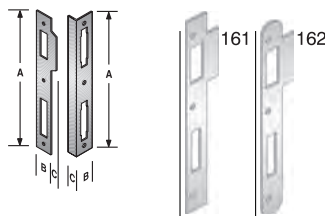

ACCIAIO	A.R.	A.R.
NATURALE	A.R.	A.R.
VERN.NERO SEMILUC.	A.R.	A.R.
VERNIC.BEIGE 1019	A.R.	A.R.
VERNIC.BIANCO	A.R.	A.R.

Per incontri non standard vedi capitolo GACCE SPECIALI