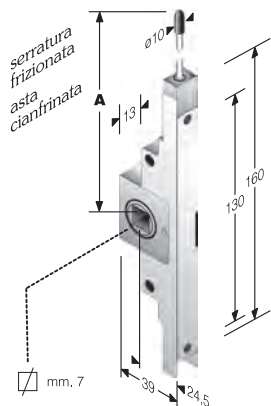

mod. 76

CHIUSURA *1 punto*

ZAMA	ENTRATE	CONF
NATURALE	24,5	Ind.le

CODICE ART.			A	B
47	076	000	1	24,5 39

ZAMA	F
NATURALE	

Lunghezza asta: mm.923. Ogni serratura è fornita completa di asta cianfrinata. Gli imballi devono essere specificati nell'ordine