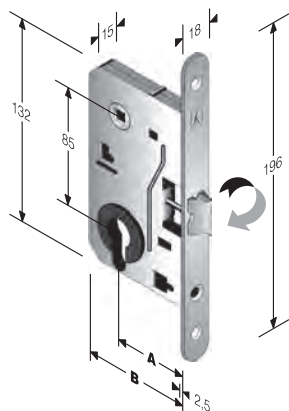

mod. 819

INTERASSE mm. **85**

ACCIAIO	ENTRATE	BORDO	CONF	Q
BRONZATO	50	tondo	Ind.le	8
CROMO LUCIDO	50	tondo	Ind.le	8
CROMO OPACO	50	tondo	Ind.le	8
CROMO SATINATO	50	tondo	Ind.le	8
OTTON. LUC.VERN.	50	tondo	Ind.le	8

Disponibile anche con scrocco in nylon.

CODICE ART.	A	B
48 819 050 3	50	75

ACCIAIO	
BRONZATO	M
CROMO LUCIDO	C
CROMO OPACO	9
CROMO SATINATO	8
OTTON. LUC.VERN.	1

Ogni serratura è fornita in cartoni da 50 pz.
Imballi diversi devono essere specificati nell'ordine

GACCE

CODICE ART.	A	B	C	▽
4G 180 000 5	82	22		2,5
4G 181 000 5	170	18		2,5

ACCIAIO	
BRONZATO	M
CROMO LUCIDO	C
CROMO OPACO	9
CROMO SATINATO	8
OTTON. LUC.VERN.	1