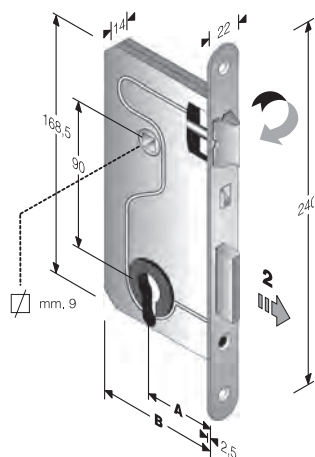

Per incontri non standard vedi capitolo GACCE SPECIALI

mod. 690

INTERASSE mm. **90**

ACCIAIO	ENTRATE	BORDO	CONF	Q	Euro
BRONZATO	40-50	tondo	Ind.le	9	A.R.
NICHELATO ROTO	40-50	tondo	Ind.le	9	A.R.
OTTON. LUC.VERN.	40-50	tondo	Ind.le	9	A.R.
OTTONATO ROTO	40-50	tondo	Ind.le	9	A.R.