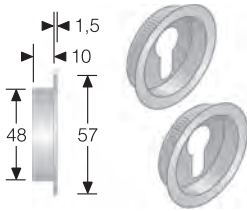

mod. MTY

NICCHIA Ø mm 48

OTTONE	DIAMETRO	CONF
BRONZATO	mm.48	Scat
CANNA DI FUCILE	mm.48	Scat
CROMATO LUCIDO	mm.48	Scat
CROMO SATINATO	mm.48	Scat
LACCATO NERO	mm.48	Scat
LUCIDO VERNIC.	mm.48	Scat
SATINATO	mm.48	Scat

CODICE ART.

4X|MTY|000|7

OTTONE

BRONZATO	M
CANNA DI FUCILE	N
CROMATO LUCIDO	W
CROMO SATINATO	U
LACCATO NERO	K
LUCIDO VERNIC.	G
SATINATO	E

Confezione in scatola di cartone da 12 coppie di pezzi (stessa finitura)