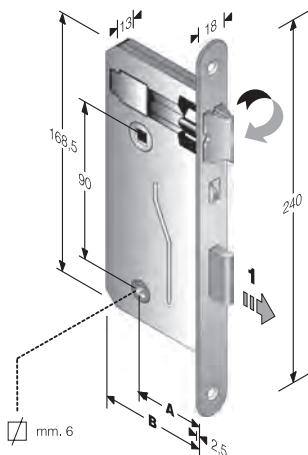

Per incontri non standard vedi capitolo GACCE SPECIALI

mod. 549

INTERASSE mm. 90

ACCIAIO	ENTRATE	BORDO	CONF	Q
BRONZATO	35-40-45-50	tondo	Termo	8/6
	60	tondo	Termo	8/6
CROMO LUCIDO	35-40-45-50-60	tondo	Termo	8/6
CROMO SATINATO	35-40-45-50	tondo	Termo	8/6
	60	tondo	Termo	8/6
NATURALE	35-40-45-50-60	tondo	Termo	8/6
NICHEL. STATICO	35-40-45-50	tondo	Termo	8/6
	60	tondo	Termo	8/6
OTTON. LUC.VERN.	35-40-45-50	tondo	Termo	8/6
	60	tondo	Termo	8/6
OTTONATO BRILL.	35-40-45-50-60	tondo	Termo	8/6