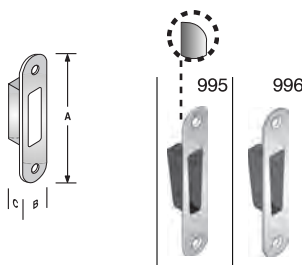

GACCE

CODICE ART.	A	B	C	▽
4G | 995 | 000 | 5	112	22		
4G | 996 | 000 | 5	112	22		

ACCIAIO
BRONZATO M
CROMO LUCIDO C
CROMO SATINATO 8
OTTON. LUC.VERN. 1

ACCIAIO	995	996
BRONZATO	1,694	1,694
CROMO LUCIDO	2,078	2,078
CROMO SATINATO	2,931	2,931
OTTON. LUC.VERN.	2,270	2,270