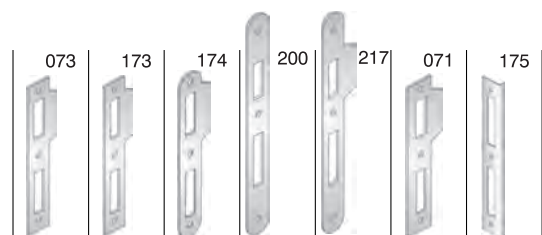

ACCIAIO	073	173	174	200	217	071	175
BRONZATO	0,491	0,491	0,592	0,491	0,491	0,592	0,592
CROMO LUCIDO	1,064	1,064	1,164	1,064	1,064	1,164	1,164
CROMO SATINATO	A.R.	1,773	1,957	1,874	1,951	1,855	1,934
NATURALE	0,295	0,295	0,395	0,295	0,295	0,395	0,395
NICHELATO ROTO	0,879	0,879	0,972	0,879	0,879	0,972	0,972
OTTON. LUC.VERN.	1,013	1,013	1,114	1,013	1,265	1,114	1,114
OTTON. ROTO+TRASP.	0,826	0,826	0,929	0,825	0,825	0,929	0,929
OTTONATO ROTO	0,491	0,491	0,592	0,491	0,491	0,592	0,592
OTTONE							
CROMATO LUCIDO	2,439	2,439	2,555	2,439	2,439	2,555	2,555
CROMO SATINATO	2,441	2,441	2,555	2,441	2,441	2,555	2,555
LUCIDO VERNIC.	4,072	4,072	4,184	4,072	4,072	4,184	4,072
NATURALE SPAZZOL.	2,220	1,850	2,319	2,220	2,220	2,319	2,319
SATINATO	4,072	4,072	4,188	4,072	4,072	4,188	4,072

Per incontri non standard vedi capitolo GACCE SPECIALI