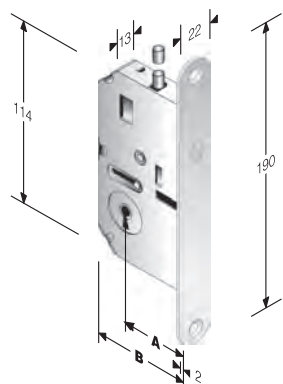

mod. 631/50

OTTONE	ENTRATE	BORDO	CONF
CROMATO LUCIDO	50	tondo	Scat
CROMO SATINATO	50	tondo	Scat
LUCIDO VERNIC.	50	tondo	Scat

CODICE ART.	A	B
40 631 050 8	50	75

OTTONE	
CROMATO LUCIDO	W
CROMO SATINATO	U
LUCIDO VERNIC.	G

Ogni serratura è fornita in scatoletta di cartone da 6 pz. con 6 chiavi snodate (vedi accessori) e 6 bustine (2 viti, 1 puntale, 1 guida asta)