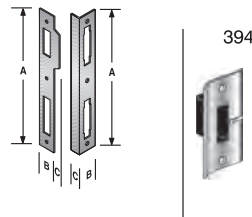

ABS	
CROMO LUCIDO	3,167
OTTON. BRILL+TRASP.	0,011
OTTON. LUC.VERN.	A.R.
VERN.NERO SEMILUC.	1,966

Per incontri non standard vedi capitolo GACCE SPECIALI