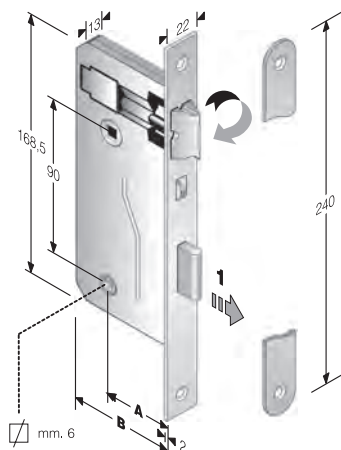

mod. 541

INTERASSE mm. **90**

ACCIAIO	ENTRATE	BORDO	CONF	Q
BRONZATO	35-40-45-50	piano/tondo	Termo	8/6
	60	piano/tondo	Termo	8/6
CROMO LUCIDO	35-40-45-50-60	piano/tondo	Termo	8/6
CROMO SATINATO	35-40-45-50	piano/tondo	Termo	8/6
	60	piano/tondo	Termo	8/6
NATURALE	35-40-45-50	piano/tondo	Termo	8/6
	60	piano/tondo	Termo	8/6
NICHELATO ROTO	35-40-45-50	piano/tondo	Termo	8/6
	60	piano/tondo	Termo	8/6
OTTON. LUC.VERN.	35-40-45-50	piano/tondo	Termo	8/6
	60	piano/tondo	Termo	8/6
OTTONATO ROTO	35-40-45-50	piano/tondo	Termo	8/6
	60	piano/tondo	Termo	8/6

CODICE ART.	A	B
48 541 035	35	60
48 541 040	40	65
48 541 045	45	70
48 541 050	50	75
48 541 060	60	85

ACCIAIO	BORDO
BRONZATO	M
CROMO LUCIDO	C
CROMO SATINATO	8
NATURALE	F
NICHELATO ROTO	P
OTTON. LUC.VERN.	1
OTTONATO ROTO	H

Ogni serratura è fornita in confezione termoretraibile in cartoni da 50 pz.
Imballi diversi devono essere specificati nell'ordine

GACCE

CODICE ART.	A	B	C	Δ
4G 113 000 5	180	22	5,5	1,4
4G 117 000 5	180	24	4	1
4G 140 000 5	240	22		2
4G 148 000 5	240	22	12	1,4
4G 350 000 5	210	23		2,5
4G 541 000 5	240	22		2,5
4G 641 000 5	240	22		2

ACCIAIO
BRONZATO
CROMO LUCIDO
CROMO SATINATO
NATURALE
NICHELATO ROTO
OTTON. LUC.VERN.
OTTONATO ROTO