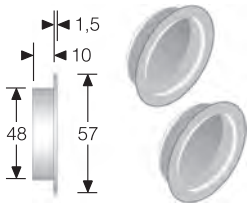

mod. MIS

CODICE ART.
4X | MIS | 000 | 7

OTTONE	
CROMATO LUCIDO	W
CROMO SATINATO	U
LUCIDO VERNIC.	G

OTTONE IMBUTITO	DIAMETRO	CONF
CROMATO LUCIDO	mm.48	Scat
CROMO SATINATO	mm.48	Scat
LUCIDO VERNIC.	mm.48	Scat

Confezione in scatola di cartone da 12 coppie di pezzi (stessa finitura)