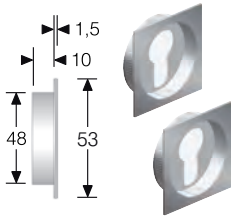

mod. MQY

NICCHIA Ø mm **48**

OTTONE	DIAMETRO	CONF
BRONZATO	mm 48	Scat
CROMATO LUCIDO	mm 48	Scat
CROMO SATINATO	mm 48	Scat
LUCIDO VERNIC.	mm 48	Scat
SATINATO	mm 48	Scat

CODICE ART.	A	B
3X|MQY|000		7

OTTONE	
BRONZATO	M
CROMATO LUCIDO	W
CROMO SATINATO	U
LUCIDO VERNIC.	G
SATINATO	E

Confezione in scatola di cartone da 12 coppie di pezzi (stessa finitura)