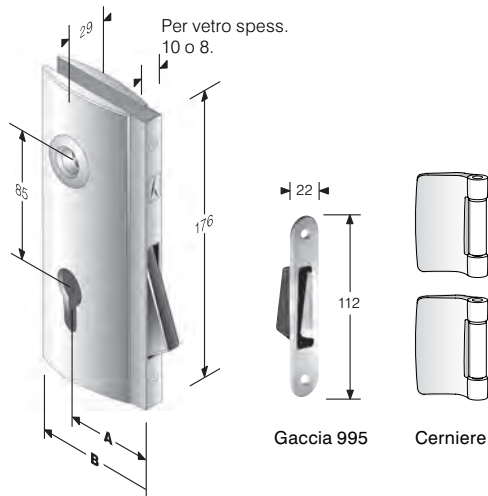

mod. Y95

INTERASSE mm. 85

OTTONE	BORDO	CONF	Q
CROMO LUCIDO	tondo	Scat	8
CROMO PERLA	tondo	Scat	8
NICHEL SAT.	tondo	Scat	8

CODICE ART.	A	B
58 929 000 1	50	68

OTTONE	
CROMO LUCIDO	C
CROMO PERLA	6
NICHEL SAT.	$

Confezione in cofanetto con 1 serratura con guscio, 1 gaccia, 2 cerniere e 6 viti