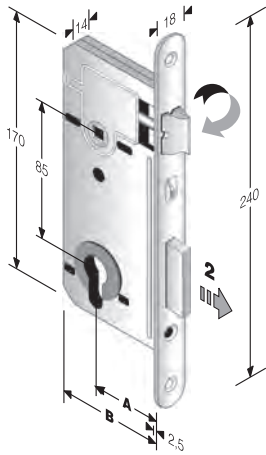

Per incontri non standard vedi capitolo GACCE SPECIALI

mod. 98c

INTERASSE mm. **85**

OTTONE	ENTRATE	BORDO	CONF	Q	Euro
CROMATO LUCIDO	50-60	tondo	Ind.le	8	A.R.
LUCIDO VERNIC.	50-60	tondo	Ind.le	8	A.R.

GACCIA NON DISPONIBILE