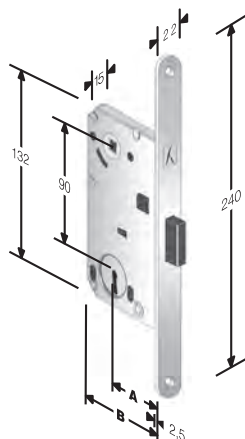

Per incontri non standard vedi capitolo GACCE SPECIALI

mod. 980 *B-FOUR*

INTERASSE mm. *90*

ACCIAIO	ENTRATE	BORDO	CONF	Q
CROMO SATINATO	50	Tondo	Ind.le	8
OTTON. LUC.VERN.	50	Tondo	Ind.le	8
VERN. GRIGIO 7037	50	Tondo	Ind.le	8