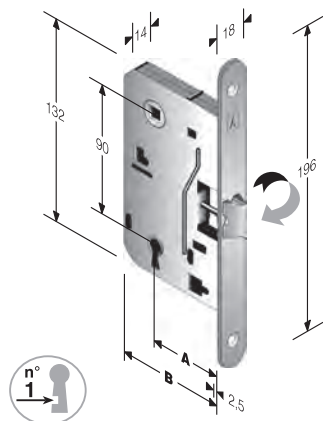

Per incontri non standard vedi capitolo GACCE SPECIALI

mod. 810

INTERASSE mm. **90**

ACCIAIO	ENTRATE	BORDO	CONF	Q
BRONZATO	40	tondo	Ind.le	8
	50	tondo	Ind.le	8
CROMO LUCIDO	40	tondo	Ind.le	8
	50	tondo	Ind.le	8
CROMO OPACO	40-50	tondo	Ind.le	8
CROMO SATINATO	40	tondo	Ind.le	8
	50	tondo	Ind.le	8
OTTON. LUC.VERN.	40	tondo	Ind.le	8
	50	tondo	Ind.le	8