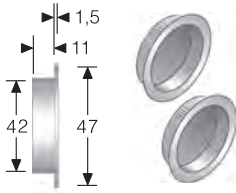

mod. MSM

NICCHIA Ø mm 42

OTTONE	DIAMETRO	CONF
CROMATO LUCIDO	mm.42	Scat
CROMO SATINATO	mm.42	Scat
LUCIDO VERNIC.	mm.42	Scat
SATINATO	mm.42	Scat

CODICE ART.
4X|MSM|000|7

OTTONE	
CROMATO LUCIDO	W
CROMO SATINATO	U
LUCIDO VERNIC.	G
SATINATO	E

Confezione in scatola di cartone da 12 coppie di pezzi (stessa finitura)