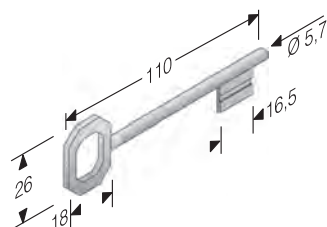

Per serratura ad applicare - Cantina

PER SERRATURA CANTINA Euro
NICHELATA

CODICE ART.
4C | 007 | 100 | 2

CHIAVE
NICHELATA | P

Confezione in sacchetto da 50 pz.
CIFRATURA DA DEFINIRE IN FASE DI ORDINE DALLA 1 ALLA 10