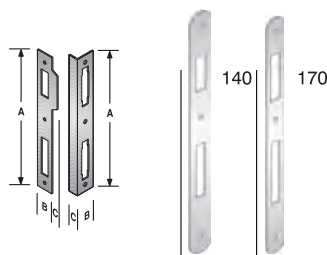

ACCIAIO		
BRONZATO	0,747	0,834
NICHELATO ROTO	0,834	0,923
OTTON. LUC.VERN.	1,041	1,602
OTTONATO ROTO	0,747	0,834

Per incontri non standard vedi capitolo GACCE SPECIALI