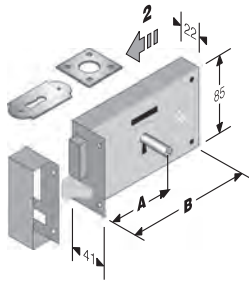

mod. 177

PORTONCINO