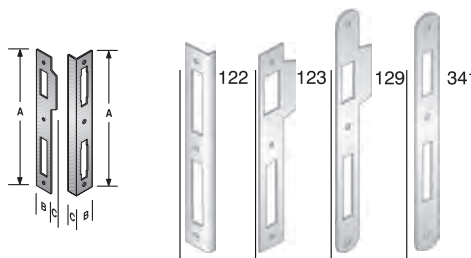

ACCIAIO	122	123	129	341
BRONZATO	0,847	0,760	0,760	0,747
CROMO SATINATO	1,861	1,861	1,939	2,128
OTTON. BRILL+TRASP.	1,551	1,452	1,452	1,426
OTTON. LUC.VERN.	1,632	1,632	1,632	1,602
OTTON. ROTO+TRASP.	1,175	1,085	A.R.	1,105
OTTONE				
LUCIDO VERNIC.	5,036	4,922	4,922	4,922

Per incontri non standard vedi capitolo GACCE SPECIALI