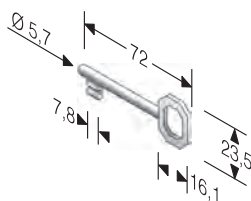

Per serratura ad infilare - Cifratu

8

PER SERR. PATENT CIFR.8

- BRONZATA
- NICHELATA
- OTTONATA

CODICE ART.				
4C	001	180		2

CHIAVE	
BRONZATA	M
NICHELATA	P
OTTONATA	H

Confezione in sacchetto da 50 pz.