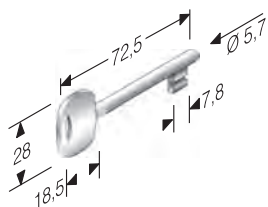

Per serratura da infilare mod. "NOVA"

CODICE ART.
4C 103 100 2

CHIAVE	
BRONZATA	M
CANNA DI FUCILE	N
CROMATA	C
CROMO SATINATA	U
NICHELATA	P
OTTONATA	H
VERNICIATA NERA	K

SPECIALI NOVA

BRONZATA
CANNA DI FUCILE
CROMATA
CROMO SATINATA
NICHELATA
OTTONATA
VERNICIATA NERA

Confezione in sacchetto da 50 pz.
CIFRATURA DA DEFINIRE IN FASE DI ORDINE DALLA 3 ALLA 12