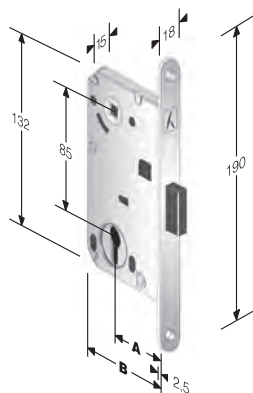

Per incontri non standard vedi capitolo GACCE SPECIALI

mod. 968 *B-FOUR*

INTERASSE mm. **85**

ACCIAIO	ENTRATE	BORDO	CONF	Q
BRONZATO	50	Tondo	Ind.le	8
CROMO LUCIDO	50	Tondo	Ind.le	8
CROMO OPACO	50	Tondo	Ind.le	8
CROMO SATINATO	50	Tondo	Ind.le	8
OTTON. LUC.VERN.	50	Tondo	Ind.le	8
VERN. GRIGIO 7037	50	Tondo	Ind.le	8