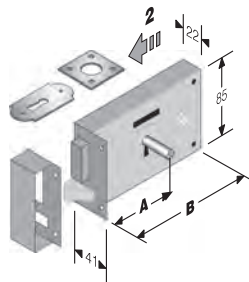

ACCIAIO	ENTRATE	CONF	Q
MARRONE DX E SX	140	Scat	6

CODICE ART.	A	B
4L 177 140 6	60	140

VERN./MANO	
MARRONE/DX	D
MARRONE/SX	S

Ogni serratura è fornita in scatoletta di cartone da 2 pz. con 1 gaccia, 2 mostrine CHIAVE, 2 mostrine NOTTOLINO e 2 chiavi (vedi accessori)

mod. 178