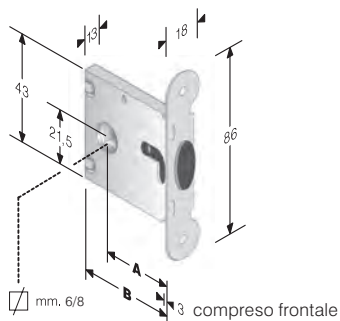

mod. G51 (solo corpo)

ACCIAIO	ENTRATE	BORDO	CONF
NATURALE	50	tondo	Scat

CODICE ART.	A	B
40 | 051 | 050 | 7	50	67

ACCIAIO	
NATURALE	F

Ogni confezione contiene 6 corpi serratura