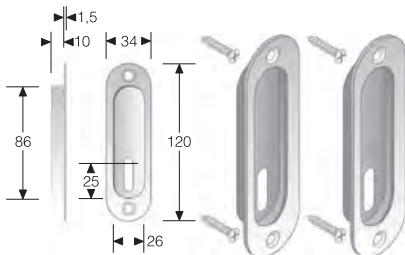

mod. MCG

CODICE ART.
4X|MCG|000| |7

OTTONE	
BRONZATO	M
CANNA DI FUCILE	N
CROMATO LUCIDO	W
CROMO SATINATO	U
LACCATO NERO	K
LUCIDO VERNIC.	G
SATINATO	E

OTTONE FUSO	CONF
BRONZATO	Scat
CANNA DI FUCILE	Scat
CROMATO LUCIDO	Scat
CROMO SATINATO	Scat
LACCATO NERO	Scat
LUCIDO VERNIC.	Scat
SATINATO	Scat

Confezione in scatola di cartone da 12 coppie di pezzi (stessa finitura), 48 viti di fissaggio