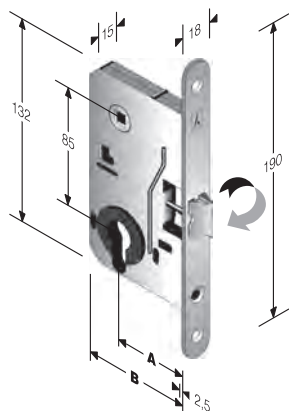

Per incontri non standard vedi capitolo GACCE SPECIALI

mod. 809

INTERASSE mm. **85**

ACCIAIO	ENTRATE	BORDO	CONF	Q
BRONZATO	50	tondo	Ind.le	8
CROMO LUCIDO	50	tondo	Ind.le	8
CROMO OPACO	50	tondo	Ind.le	8
CROMO SATINATO	50	tondo	Ind.le	8
OTTON. LUC.VERN.	50	tondo	Ind.le	8