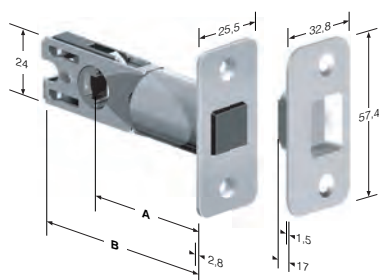

mod. L10S

ACCIAIO	ENTRATE	BORDO	CONF	Q	Euro
BRONZATO	60-70	semitondo	Scat	Q8-ML	A.R.
CROMO LUCIDO	60-70	semitondo	Scat	Q8-ML	A.R.
CROMO SATINATO	60-70	semitondo	Scat	Q8-ML	A.R.
OTTON. LUC.VERN.	60-70	semitondo	Scat	Q8-ML	A.R.

CODICE ART.	A	B
48 | L10 | 060 | 6	58.5	83
48 | L10 | 070 | 6	68.5	93

ACCIAIO	
BRONZATO	M
CROMO LUCIDO	C
CROMO SATINATO	8
OTTON. LUC.VERN.	1

Ogni serratura è fornita con gaccia in scatola singola in cartoni da 50 pz.