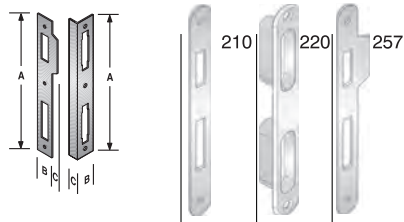

ACCIAIO			
BRONZATO	0,457	A.R.	0,567
CROMO LUCIDO	1,126	4,475	1,310
OTTON. BRILL+TRASP.	1,126	3,984	1,126
OTTON. ROTO+TRASP.	0,710	A.R.	0,706

Per incontri non standard vedi capitolo GACCE SPECIALI