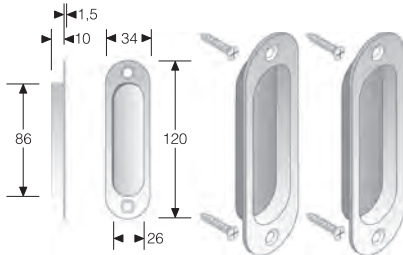

mod. MOS

CODICE ART.
4X|MOS|000|7

OTTONE	
BRONZATO	M
CANNA DI FUCILE	N
CROMATO LUCIDO	W
CROMO SATINATO	U
LACCATO NERO	K
LUCIDO VERNIC.	G
SATINATO	E

OTTONE FUSO	CONF
BRONZATO	Scat
CANNA DI FUCILE	Scat
CROMATO LUCIDO	Scat
CROMO SATINATO	Scat
LACCATO NERO	Scat
LUCIDO VERNIC.	Scat
SATINATO	Scat

Confezione in scatola di cartone da 12 coppie di pezzi (stessa finitura), 48 viti di fissaggio