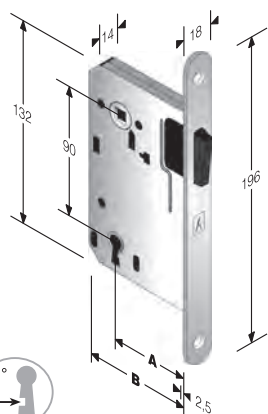

Per incontri non standard vedi capitolo GACCE SPECIALI

mod. 950 *B-TWO*

INTERASSE mm. *90*

ZAMA	ENTRATE	BORDO	CONF	Q
BRONZATO	50	Tondo	Ind.le	8
	50	Tondo	Pz.10	8
CROMO LUCIDO	50	Tondo	Ind.le	8
	50	Tondo	Pz.10	8
CROMO SATINATO	50	Tondo	Ind.le	8
	50	Tondo	Pz.10	8
OTTON. LUC.VERN.	50	Tondo	Ind.le	8
	50	Tondo	Pz.10	8