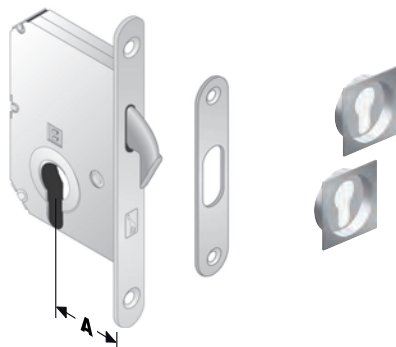

mod. BQY

MANIGLIE QUADRE