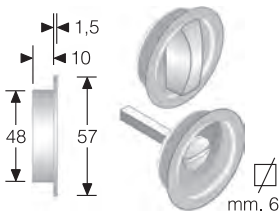

mod. MIN

CODICE ART.
4X MIN 000 7

OTTONE	
CROMATO LUCIDO	W
CROMO SATINATO	U
LUCIDO VERNIC.	G

OTTONE IMBUTITO	DIAMETRO	CONF
CROMATO LUCIDO	mm.48	Scat
CROMO SATINATO	mm.48	Scat
LUCIDO VERNIC.	mm.48	Scat

Confezione in scatola di cartone da 12 coppie di pezzi (stessa finitura)