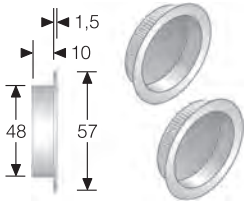

mod. MTS

NICCHIA Ø mm 48

CODICE ART.
4X|MTS|000|7

OTTONE	
BRONZATO	M
CANNA DI FUCILE	N
CROMATO LUCIDO	W
CROMO SATINATO	U
LACCATO NERO	K
LUCIDO VERNIC.	G
SATINATO	E

OTTONE	DIAMETRO	CONF
BRONZATO	mm.48	Scat
CANNA DI FUCILE	mm.48	Scat
CROMATO LUCIDO	mm.48	Scat
CROMO SATINATO	mm.48	Scat
LACCATO NERO	mm.48	Scat
LUCIDO VERNIC.	mm.48	Scat
SATINATO	mm.48	Scat

Confezione in scatola di cartone da 12 coppie di pezzi (stessa finitura)