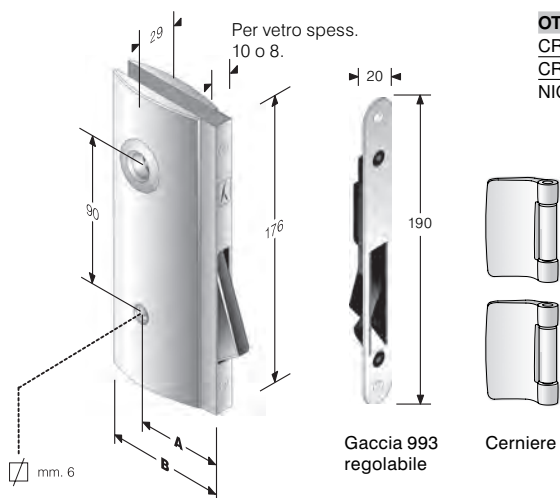

mod. K921

OTTONE	BORDO	CONF	Q
CROMO LUCIDO	tondo	Scat	8/6
CROMO PERLA	tondo	Scat	8/6
NICHEL SAT.	tondo	Scat	8/6

CODICE ART.	A	B
58 921 00S 1	50	68

OTTONE	
CROMO LUCIDO	C
CROMO PERLA	6
NICHEL SAT.	$

Confezione in cofanetto con 1 serratura con guscio, 1 gaccia regolabile, 2 cerniere e 6 viti