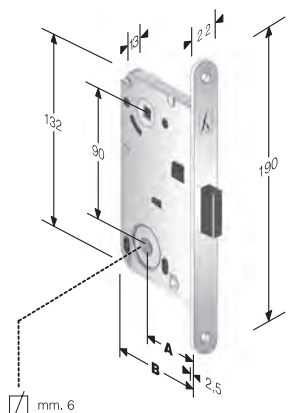

Per incontri non standard vedi capitolo GACCE SPECIALI

mod. 971 *B-FOUR*

INTERASSE mm. *90*

ACCIAIO	ENTRATE	BORDO	CONF	Q
BRONZATO	50	Tondo	Ind.le	8/6
CROMO LUCIDO	50	Tondo	Ind.le	8/6
CROMO OPACO	50	Tondo	Ind.le	8/6
CROMO SATINATO	50	Tondo	Ind.le	8/6
OTTON. LUC.VERN.	50	Tondo	Ind.le	8/6
VERN. GRIGIO 7037	50	Tondo	Ind.le	8/6