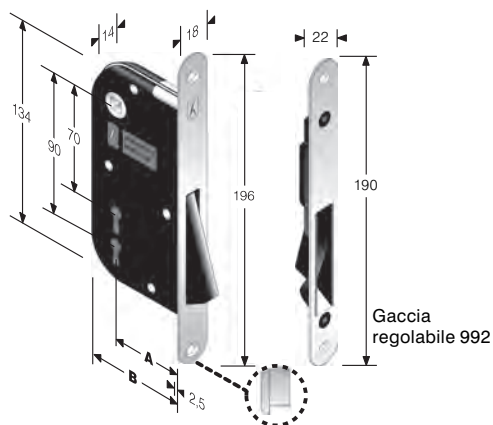

mod. 910 *B-ONE*

ZAMA	ENTRATE	BORDO	CONF	Q
BRONZATO	50	Tondo	Ind.le	8/6
	50	Tondo	Pz.10	8/6
CROMO LUCIDO	50	Tondo	Ind.le	8/6
	50	Tondo	Pz.10	8/6
CROMO SATINATO	50	Tondo	Ind.le	8/6
	50	Tondo	Pz.10	8/6
OTTON. LUC.VERN.	50	Tondo	Ind.le	8/6
	50	Tondo	Pz.10	8/6

CODICE ART.	A	B
48 | 910 | 150	50	75

ZAMA	CONFEZIONE
BRONZATO M	1 10 PZ
CROMO LUCIDO C	9 50 PZ
CROMO SATINATO 8	
OTTON. LUC.VERN. 1	

Ogni serratura è fornita in cartoni da 50 pz. o in scatole da 10 pz. con chiave e gaccia