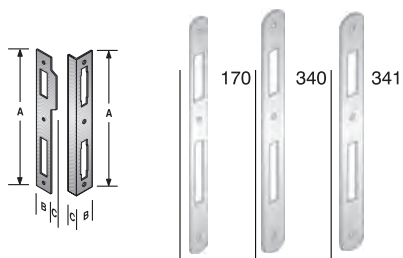

ACCIAIO	170	340	341
BRONZATO	0,834	A.R.	0,747
NICHELATO ROTO	0,923	A.R.	0,834
OTTON. LUC.VERN.	1,602	A.R.	1,602
OTTONATO ROTO	0,834	A.R.	0,747

Per incontri non standard vedi capitolo GACCE SPECIALI