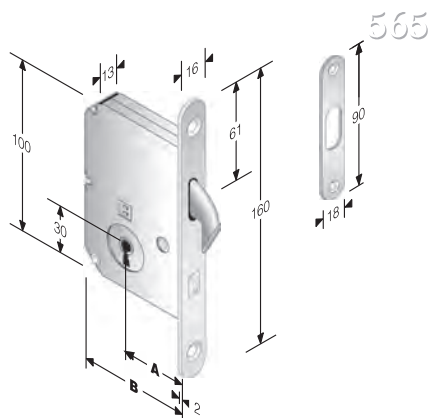

mod. 60

A GANCIO mm. 160

ACCIAIO	ENTRATE	BORDO	CONF
BRONZATO	30-40-50	tondo	Scat.
CROMO LUCIDO	30-40-50	tondo	Scat.
CROMO SATINATO	30-40-50	tondo	Scat.
LACC. NERO OPACO	30-40-50	tondo	Scat.
NICHEL. STATICO	30-40-50	tondo	Scat.
OTTON. LUC.VERN.	30-40-50	tondo	Scat.
OTTONATO BRILL.	30-40-50	tondo	Scat.

OTTONE	ENTRATE	BORDO	CONF
CROMATO LUCIDO	30-40-50	tondo	Scat.
CROMO SATINATO	30-40-50	tondo	Scat.
LUCIDO VERNIC.	30-40-50	tondo	Scat.
PARTE C. FUCILE	30-40-50	tondo	Scat.
SATINATO	30-40-50	tondo	Scat.
TUTTO C. FUCILE	30-40-50	tondo	Scat.

CODICE ART.	A	B
40 060 030 7	30	50
40 060 040 7	40	60
40 060 050 7	50	70

ACCIAIO	
BRONZATO	M
CROMO LUCIDO	C
CROMO SATINATO	B
LACC. NERO OPACO	K
NICHEL. STATICO	L
OTTON. LUC.VERN.	I
OTTONATO BRILL.	I

OTTONE	
CROMATO LUCIDO	W
CROMO SATINATO	U
LUCIDO VERNIC.	G
PARTE C. FUCILE	N
SATINATO	E
TUTTO C. FUCILE	Z

Ogni serratura è fornita in scatoletta di cartone da 6 pz. con 6 chiavi (vedi accessori) e 6 gacce
Imballi diversi devono essere specificati nell'ordine