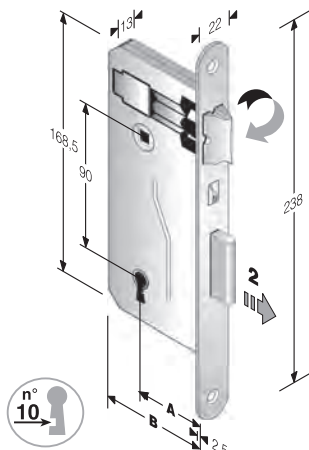

Per incontri non standard vedi capitolo GACCE SPECIALI

mod. 38

INTERASSE mm. **90**

CODICE ART.	A	B
48 038 035 E	35	60
48 038 040 E	35	60
48 038 040 E	40	65
48 038 045 E	35	60
48 038 045 E	45	70
48 038 050 E	50	75
48 038 060 E	60	85