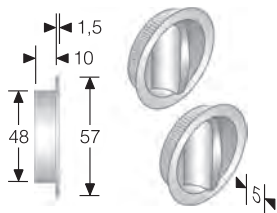

mod. MNN

OTTONE	DIAMETRO	CONF
BRONZATO	mm.48	Scat
CANNA DI FUCILE	mm.48	Scat
CROMATO LUCIDO	mm.48	Scat
CROMO SATINATO	mm.48	Scat
LACCATO NERO	mm.48	Scat
LUCIDO VERNIC.	mm.48	Scat
SATINATO	mm.48	Scat

CODICE ART.

4X|MNN|000|7

OTTONE

BRONZATO	M
CANNA DI FUCILE	N
CROMATO LUCIDO	W
CROMO SATINATO	U
LACCATO NERO	K
LUCIDO VERNIC.	G
SATINATO	E

Confezione in scatola di cartone da 12 coppie di pezzi (stessa finitura)