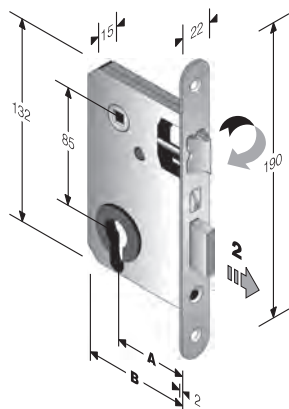

Per incontri non standard vedi capitolo GACCE SPECIALI

mod. 490

INTERASSE mm. **85**

ACCIAIO	ENTRATE	BORDO	CONF	Q
BRONZATO	50	tondo	Ind.le	8
CROMO LUCIDO	50	tondo	Ind.le	8
CROMO SATINATO	50	tondo	Ind.le	8
OTTON. BRILL+TRAS	50	tondo	Ind.le	8
OTTON. LUC.VERN.	50	tondo	Ind.le	8
OTTON. ROTO+TRASP.	50	tondo	Ind.le	8