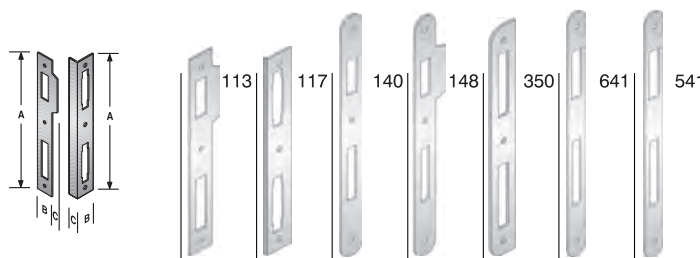

ACCIAIO	0,747	0,834	0,747	0,747	0,834	0,748	0,902
BRONZATO	0,747	0,834	0,747	0,747	0,834	0,748	0,902
CROMO LUCIDO	1,202	1,290	1,204	1,202	1,209	A.R.	A.R.
CROMO SATINATO	1,740	1,740	1,998	2,128	2,128	A.R.	A.R.
NATURALE	0,377	0,465	0,377	0,377	0,465	A.R.	A.R.
NICHELATO ROTO	0,834	0,923	0,834	0,834	0,923	A.R.	A.R.
OTTON. LUC.VERN.	1,444	1,602	1,041	1,602	1,602	A.R.	A.R.
OTTONATO ROTO	0,747	0,834	0,747	0,747	0,834	A.R.	A.R.

Per incontri non standard vedi capitolo GACCE SPECIALI