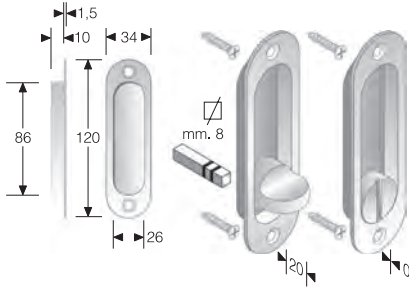

mod. MON

CODICE ART.
4X|MON|000|7

OTTONE	
BRONZATO	M
CANNA DI FUCILE	N
CROMATO LUCIDO	W
CROMO SATINATO	U
LACCATO NERO	K
LUCIDO VERNIC.	G

OTTONE FUSO	CONF
BRONZATO	Scat
CANNA DI FUCILE	Scat
CROMATO LUCIDO	Scat
CROMO SATINATO	Scat
LACCATO NERO	Scat
LUCIDO VERNIC.	Scat

Confezione in scatola di cartone da 12 coppie di pezzi (stessa finitura), 48 viti di fissaggio, 12 quadri