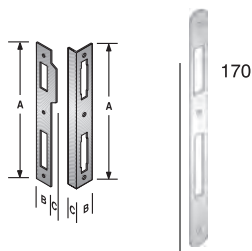

ACCIAIO	
BRONZATO	0,834
CROMO LUCIDO	1,202
CROMO SATINATO	2,052
NATURALE	A.R.
NICHEL. STATICO	0,923
OTTON. LUC.VERN.	1,602
OTTONATO BRILL.	1,105

Per incontri non standard vedi capitolo GACCE SPECIALI