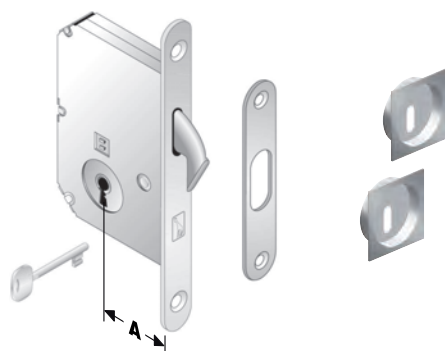

OTTONE	ENTRATE	CONF
BRONZATO	30-40-50	Scat
CROMATO LUCIDO	30-40-50	Scat
CROMO SATINATO	30-40-50	Scat
LUCIDO VERNIC.	30-40-50	Scat
SATINATO	30-40-50	Scat

CODICE ART.	A	B
3Q | 060 | 030 | 7	30	
3Q | 060 | 040 | 7	40	
3Q | 060 | 050 | 7	50	

OTTONE	
BRONZATO	M
CROMATO LUCIDO	W
CROMO SATINATO	U
LUCIDO VERNIC.	G
SATINATO	E