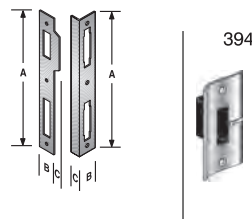

ABS	
CROMO LUCIDO	3.167
OTTON. BRILL+TRASP.	0.011
VERN.NERO SEMILUC.	1.966

Per incontri non standard vedi capitolo GACCE SPECIALI