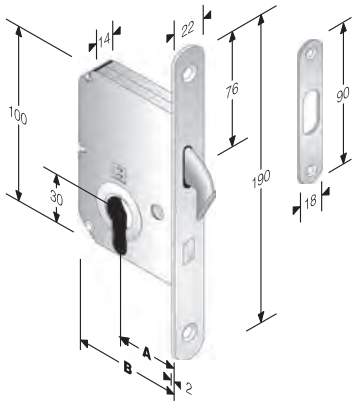

mod. 65

A GANCIO mm. 190

ACCIAIO	ENTRATE	BORDO	CONF
BRONZATO	30-50	tondo	Scat
LACC. NERO OPACO	30-50	tondo	Scat
NICHEL. STATICO	30-50	tondo	Scat
OTTON. LUC.VERN.	30-50	tondo	Scat
OTTONATO BRILL.	30-50	tondo	Scat

OTTONE	ENTRATE	BORDO	CONF
CROMATO LUCIDO	30-50	tondo	Scat
CROMO SATINATO	30-50	tondo	Scat
LUCIDO VERNIC.	30-50	tondo	Scat
PARTE C. FUCILE	30-50	tondo	Scat
TUTTO C. FUCILE	30-50	tondo	Scat

CODICE ART.	A	B
40 | 065 | 030 | 7	30	50
40 | 065 | 050 | 7	50	70

ACCIAIO	
BRONZATO	M
LACC. NERO OPACO	K
NICHEL. STATICO	L
OTTON. LUC.VERN.	I
OTTONATO BRILL.	I

OTTONE	
CROMATO LUCIDO	W
CROMO SATINATO	U
LUCIDO VERNIC.	G
PARTE C. FUCILE	N
TUTTO C. FUCILE	Z

Ogni serratura è fornita in scatoletta di cartone da 6 pz. 6 gacce
Imballi diversi devono essere specificati nell'ordine