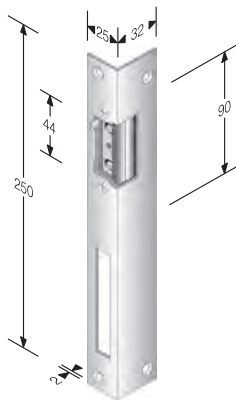

mod. 23.1.11-B dx

CODICE ARTICOLO	BORDO	CONF
ANAE23111B	Angolo	Scat

CODICE ART.

AN AE2 311 1 B

Ogni contropiastra elettrica è fornita in scatola singola

Corpo elettrico: mm. 90x21x31 Scrocco in zama cromata. Placca chiusura in acciaio. Piastra frontale verniciata colore marrone. Scrocco regolabile. Modello destro. Tensione 8-12 volts . (corrente continua/alternata) Sblocco meccanico. Sensore per mantenime