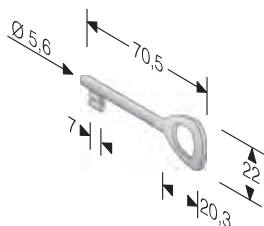

Per serratura "Francese" - Cifrato

PER FRANCESE CIFR.9

- NICHELATA
- OTTONATA

CODICE ART.

4C 102 100 1

CHIAVE

- NICHELATA [P]
- OTTONATA [H]

Confezione in sacchetto da 50 pz.
CIFRATURA UNICA N° 9