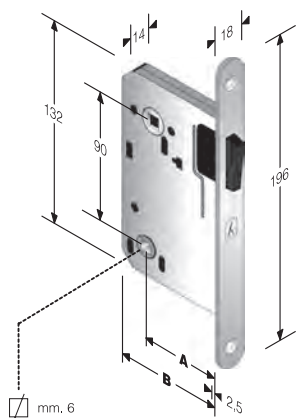

Per incontri non standard vedi capitolo GACCE SPECIALI

mod. 951 *B-TWO*

INTERASSE mm. 90

ZAMA	ENTRATE	BORDO	CONF	Q
BRONZATO	50	Tondo	Ind.le	8
	50	Tondo	Pz.10	8
CROMO LUCIDO	50	Tondo	Ind.le	8
	50	Tondo	Pz.10	8
CROMO SATINATO	50	Tondo	Ind.le	8
	50	Tondo	Pz.10	8
OTTON. LUC.VERN.	50	Tondo	Ind.le	8
	50	Tondo	Pz.10	8