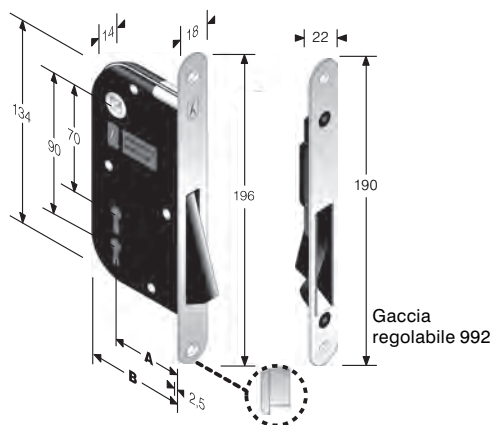

mod. 910 *B-ONE*

ZAMA	ENTRATE	BORDO	CONF	Q
BRONZATO	150	Tondo	Ind.le	8/6
	150	Tondo	Pz.10	8/6
CROMO LUCIDO	150	Tondo	Ind.le	8/6
	150	Tondo	Pz.10	8/6
CROMO SATINATO	150	Tondo	Ind.le	8/6
	150	Tondo	Pz.10	8/6
OTTON. LUC.VERN.	150	Tondo	Ind.le	8/6
	150	Tondo	Pz.10	8/6

CODICE ART.	A	B
48 | 910 | 150 |	50	75

ZAMA	CONFEZIONE
BRONZATO M	1 10 PZ
CROMO LUCIDO C	9 50 PZ
CROMO SATINATO 8	
OTTON. LUC.VERN. 1	

Ogni serratura è fornita in cartoni da 50 pz. o in scatole da 10 pz. con chiave e gaccia