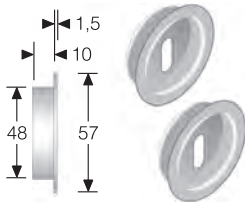

mod. MIC

NICCHIA Ø mm **48**

CODICE ART.
4X MIC 000 7

OTTONE	
CROMATO LUCIDO	W
CROMO SATINATO	U
LUCIDO VERNIC.	G

OTTONE IMBUTITO	DIAMETRO	CONF
CROMATO LUCIDO	mm.48	Scat
CROMO SATINATO	mm.48	Scat
LUCIDO VERNIC.	mm.48	Scat

Confezione in scatola di cartone da 12 coppie di pezzi (stessa finitura)