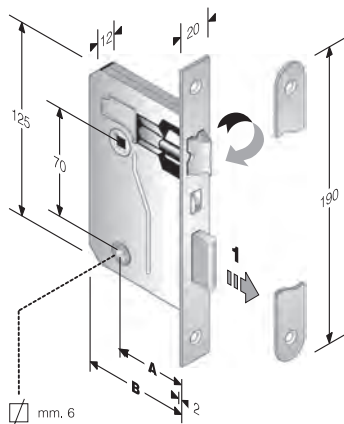

mod. 45

INTERASSE mm. **70**

CODICE ART.	A	B
48 | 045 | 035	35	60
48 | 045 | 040	40	65
48 | 045 | 045	45	70
48 | 045 | 050	50	75
48 | 045 | 060	60	85

ACCIAIO		BORDO	
BRONZATO	M	C	PIANO
CROMO LUCIDO	C	E	TONDO
CROMO SATINATO	8		
NATURALE	F		
NICHELATO ROTO	P		
OTTON. LUC.VERN.	1		
OTTON. ROTO+TRASP.	2		
OTTONATO ROTO	H		

OTTONE	
CROMATO LUCIDO	W
CROMO SATINATO	U
LUCIDO VERNIC.	G
NATURALE SPAZZOL.	A
SATINATO	E

ACCIAIO	ENTRATE	BORDO	CONF	Q
BRONZATO	35-40-45-50	piano/tondo	Termo	8/6
	60	piano/tondo	Termo	8/6
CROMO LUCIDO	35-40-45-50	piano/tondo	Termo	8/6
	60	piano/tondo	Termo	8/6
CROMO SATINATO	35-40-45-50	piano/tondo	Termo	8/6
	60	piano/tondo	Termo	8/6
NATURALE	35-40-45-50	piano/tondo	Termo	8/6
	60	piano/tondo	Termo	8/6
NICHELATO ROTO	35-40-45-50	piano/tondo	Termo	8/6
	60	piano/tondo	Termo	8/6
OTTON. LUC.VERN.	35-40-45-50	piano/tondo	Termo	8/6
	60	piano/tondo	Termo	8/6
OTTON. ROTO+TRASP.	35-40-45-50	piano/tondo	Termo	8/6
	60	piano/tondo	Termo	8/6
OTTONATO ROTO	35-40-45-50	piano/tondo	Termo	8/6
	60	piano/tondo	Termo	8/6

OTTONE	ENTRATE	BORDO	CONF	Q
CROMATO LUCIDO	35-40-45-50	piano/tondo	Termo	8/6
	60	piano/tondo	Termo	8/6
CROMO SATINATO	35-40-45-50	piano/tondo	Termo	8/6
	60	piano/tondo	Termo	8/6
LUCIDO VERNIC.	35-40-45-50	piano/tondo	Termo	8/6
	60	piano/tondo	Termo	8/6
NATURALE SPAZZOL.	35-40-45-50	piano/tondo	Termo	8/6
	60	piano/tondo	Termo	8/6
SATINATO	35-40-45-50	piano/tondo	Termo	8/6
	60	piano/tondo	Termo	8/6

Ogni serratura è fornita in confezione termoretraibile in cartoni da 50 pz.
Imballi diversi devono essere specificati nell'ordine

GACCE

CODICE ART.	A	B	C	▽
4G | 071 | 000	5	140	25	11
4G | 073 | 000	5	135	20	5
4G | 173 | 000	5	135	20	5
4G | 174 | 000	5	135	20	7
4G | 175 | 000	5	136	20	10
4G | 200 | 000	5	190	20	2
4G | 217 | 000	5	162	20	3,3

ACCIAIO		OTTONE	
BRONZATO	M	CROMATO LUCIDO	W
CROMO LUCIDO	C	CROMO SATINATO	U
CROMO SATINATO	8	LUCIDO VERNIC.	G
NATURALE	F	NATURALE SPAZZOL.	A
NICHELATO ROTO	P	SATINATO	E
OTTON. LUC.VERN.	1		
OTTON. ROTO+TRASP.	2		
OTTONATO ROTO	H