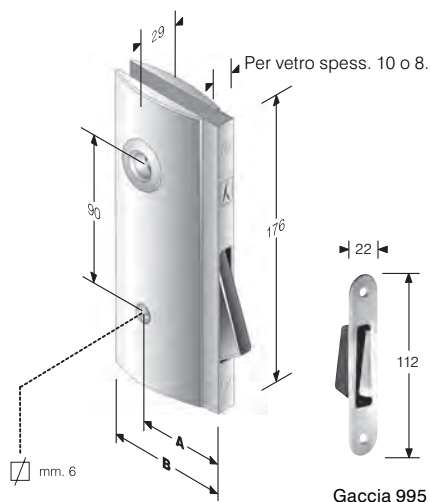

mod. 921

INTERASSE mm. 90

OTTONE	ENTRATE	BORDO	CONF	Q
CROMO LUCIDO	50	tondo	Scat	8/6
CROMO PERLA	50	tondo	Scat	8/6
NICHEL SAT.	50	tondo	Scat	8/6

CODICE ART.	A	B
48 921 050 7	50	68

OTTONE	
CROMO LUCIDO	C
CROMO PERLA	6
NICHEL SAT.	$

Ogni serratura è fornita completa di guscio e frontalino in scatola singola