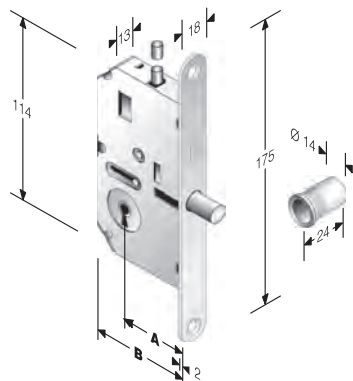

mod. 602/50

CHIUSURA 2 punti

OTTONE	ENTRATE	BORDO	CONF
CROMATO LUCIDO	50	tondo	Scat
CROMO SATINATO	50	tondo	Scat
LUCIDO VERNIC.	50	tondo	Scat

CODICE ART.	A	B
40 | 602 | 050 | 8	50	75

OTTONE	
CROMATO LUCIDO	W
CROMO SATINATO	U
LUCIDO VERNIC.	G

Ogni serratura è fornita in scatoletta di cartone da 6 pz. con 6 chiavi snodate (vedi accessori) e 6 bustine (2 viti, 1 puntale, 1 guida asta) e 6 gacce art.512
Imballi diversi devono essere specificati nell'ordine