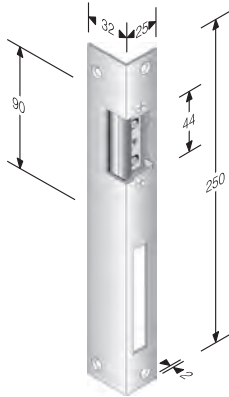

mod. 23.1.10-B sx

ELETTRICI INCONTRI

CODICE ARTICOLO	BORDO	CONF
ANAE23110B	Angolo	Scat

CODICE ART.

AN AE2 311 0 B

Ogni contropiastra elettrica è fornita in scatola singola

Corpo elettrico: mm. 90x21x31 Scrocco in zama cromata. Placca chiusura in acciaio. Piastra frontale verniciata colore marrone. Scrocco regolabile. Modello sinistro. Tensione 8-12 volts (corrente continua/alternata). Sblocco meccanico. Sensore per mantenim