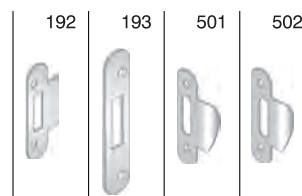

ACCIAIO	192	193	501	502
BRONZATO	0,315	0,315	0,315	0,284
CROMO LUCIDO	0,879	0,879	1,064	0,962
CROMO SATINATO	2,209	2,209	1,856	1,678
NICHELATO ROTO	0,395	0,395	0,530	0,481
OTTON. LUC.VERN.	1,147	1,147	1,177	1,080
OTTON. ROTO+TRASP.	0,575	0,684	0,870	0,788
OTTONATO ROTO	0,345	0,345	0,530	0,481
VERN.NERO SEMILUC.	0,879	0,879	A.R.	1,053
OTTONE				
CROMATO LUCIDO	3,027	3,027	2,812	2,543
CROMO SATINATO	3,027	3,027	3,012	2,543
LUCIDO VERNIC.	2,909	3,074	3,191	2,886
NATURALE SPAZZOL.	A.R.	A.R.	A.R.	A.R.
SATINATO	2,902	A.R.	3,191	2,776

Per incontri non standard vedi capitolo GACCE SPECIALI