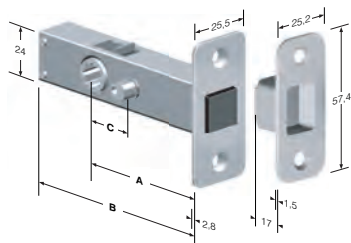

mod. L51S

CODICE ART.				A	B	C
48	L51	060	6	60	89	20.5
48	L51	070	6	70	99	20.5

ACCIAIO	
BRONZATO	M
CROMO LUCIDO	C
CROMO SATINATO	8
OTTON. LUC.VERN.	1

ACCIAIO	ENTRATE	BORDO	CONF	Q	Euro
BRONZATO	60-70	semitondo	Scat	Q8	A.R.
CROMO LUCIDO	60-70	semitondo	Scat	Q8	A.R.
CROMO SATINATO	60-70	semitondo	Scat	Q8	A.R.
OTTON. LUC.VERN.	60-70	semitondo	Scat	Q8	A.R.

Ogni serratura è fornita con goccia in scatola singola in cartoni da 50 pz.