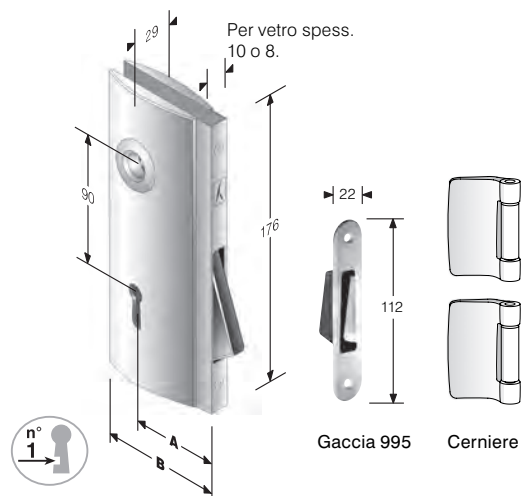

mod. K920

INTERASSE mm. 90

OTTONE	BORDO	CONF	Q
CROMO LUCIDO	tondo	Scat	8
CROMO PERLA	tondo	Scat	8
NICHEL SAT.	tondo	Scat	8

CODICE ART.	A	B
58 920 000 1	50	68

OTTONE	
CROMO LUCIDO	C
CROMO PERLA	6
NICHEL SAT.	$

Confezione in cofanetto con 1 serratura con guscio, 1 gaccia, 1 chiave, 2 cerniere e 6 viti