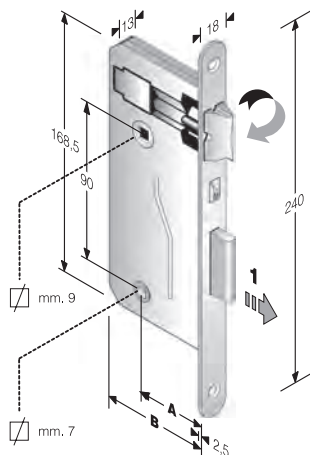

Per incontri non standard vedi capitolo GACCE SPECIALI

mod. 649

INTERASSE mm. 90

ACCIAIO	ENTRATE	BORDO	CONF	Q
BRONZATO	40	tondo	Ind.le	9/7
	50	tondo	Ind.le	9/7
NICHELATO ROTO	40	tondo	Ind.le	9/7
	50	tondo	Ind.le	9/7
OTTON. LUC.VERN.	40-50	tondo	Ind.le	9/7
OTTONATO ROTO	40	tondo	Ind.le	9/7
	50	tondo	Ind.le	9/7