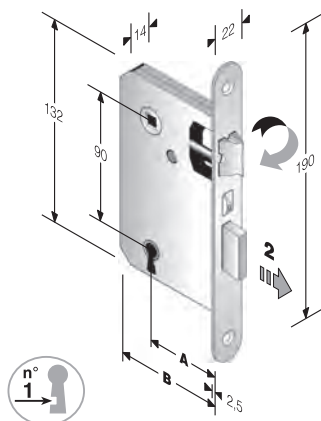

mod. 440

INTERASSE mm. **90**

ACCIAIO	ENTRATE	BORDO	CONF	Q
BRONZATO	50	tondo	Ind.le	8
CROMO LUCIDO	50	tondo	Ind.le	8
CROMO SATINATO	50	tondo	Ind.le	8
OTTON. BRILL+TRAS	50	tondo	Ind.le	8
OTTON. LUC.VERN.	50	tondo	Ind.le	8
OTTON. ROTO+TRASP.	50	tondo	Ind.le	8

CODICE ART.	A	B
48 440 050 3	50	75

ACCIAIO	
BRONZATO	M
CROMO LUCIDO	C
CROMO SATINATO	8
OTTON. BRILL+TRAS	3
OTTON. LUC.VERN.	1
OTTON. ROTO+TRASP.	2

Ogni serratura è fornita in cartoni da 50 pz. con chiave a parte in sacchetto
la chiave è compresa nel prezzo ma è da specificare nell'ordine

GACCE

CODICE ART.	A	B	C	▽
4G 210 000 5	190	20		2
4G 220 000 5	139	19	16	2
4G 257 000 5	190	20	12	1,4

ACCIAIO	
BRONZATO	M
CROMO LUCIDO	C
CROMO SATINATO	8
OTTON. BRILL+TRASP.	3
OTTON. LUC.VERN.	1
OTTON. ROTO+TRASP.	2