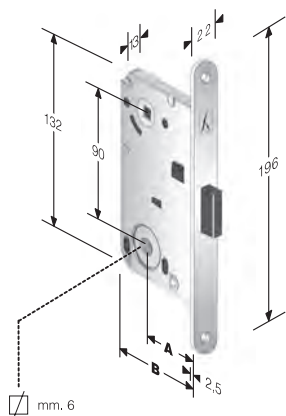

Per incontri non standard vedi capitolo GACCE SPECIALI

mod. 976 *B-FOUR*

INTERASSE mm. *90*

ACCIAIO	ENTRATE	BORDO	CONF	Q
BRONZATO	50	Tondo	Ind.le	8/6
CROMO LUCIDO	50	Tondo	Ind.le	8/6
CROMO OPACO	50	Tondo	Ind.le	8/6
CROMO SATINATO	50	Tondo	Ind.le	8/6
OTTON. LUC.VERN.	50	Tondo	Ind.le	8/6
VERN. GRIGIO 7037	50	Tondo	Ind.le	8/6