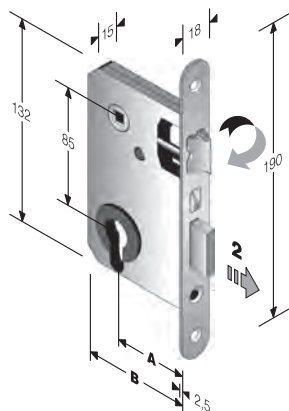

mod. 290

INTERASSE mm. **85**

ACCIAIO	ENTRATE	BORDO	CONF	Q
BRONZATO	50	tondo	Ind.le	8
CROMO LUCIDO	50	tondo	Ind.le	8
CROMO SATINATO	50	tondo	Ind.le	8
OTTON. BRILL+TRAS	50	tondo	Ind.le	8
OTTON. LUC.VERN.	50	tondo	Ind.le	8
OTTON. ROTO+TRASP.	50	tondo	Ind.le	8

CODICE ART.	A	B
48 290 050 3	50	75

ACCIAIO	
BRONZATO	M
CROMO LUCIDO	C
CROMO SATINATO	8
OTTON. BRILL+TRAS	3
OTTON. LUC.VERN.	1
OTTON. ROTO+TRASP.	2

Ogni serratura è fornita in cartoni da 50 pz.
Imballi diversi devono essere specificati nell'ordine

GACCE

CODICE ART.	A	B	C	Δ
4G 210 000 5	190	20		2
4G 257 000 5	190	20	12	1,4

ACCIAIO	
BRONZATO	M
CROMO LUCIDO	C
CROMO SATINATO	8
OTTON. BRILL+TRASP.	3
OTTON. LUC.VERN.	1
OTTON. ROTO+TRASP.	2