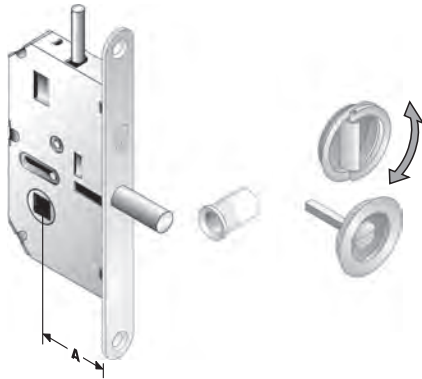

confezione in cofanetto con 1 serratura, 1 gaccia, 2 coppie man diametro 48

mod. B45

OTTONE	ENTRATE	CONF
CROMATO LUCIDO	50	Scat
CROMO SATINATO	50	Scat
LUCIDO VERNIC.	50	Scat

CODICE ART. A
 4H Y61 250 7

OTTONE	
CROMATO LUCIDO	W
CROMO SATINATO	U
LUCIDO VERNIC.	G