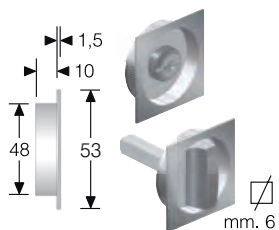

mod. M7Q

OTTONE	DIAMETRO	CONF
BRONZATO	mm 48	Scat
CROMATO LUCIDO	mm 48	Scat
CROMO SATINATO	mm 48	Scat
LUCIDO VERNIC.	mm 48	Scat
SATINATO	mm 48	Scat

CODICE ART.	A	B
3X|M7Q|000		7

OTTONE	
BRONZATO	M
CROMATO LUCIDO	W
CROMO SATINATO	U
LUCIDO VERNIC.	G
SATINATO	E

Confezione in scatola di cartone da 12 coppie di pezzi (stessa finitura)