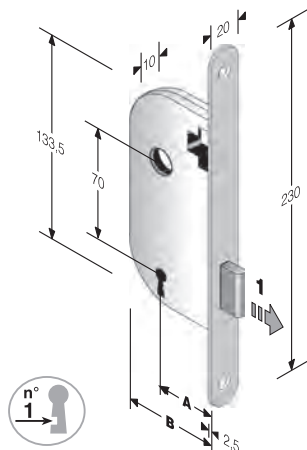

mod. 453

INTERASSE mm. **70**

ACCIAIO	ENTRATE	CONF	Q	Euro
OTTON. BRILL+TRAS	40	Ind.le	-	A.R.
OTTONATO ROTO	40	Ind.le	-	A.R.
VERNIC.BEIGE 1019	40	Ind.le	-	A.R.
VERNIC.BIANCO	40	Ind.le	-	A.R.

CODICE ART.	A	B
47 453 140 3	40	62

ACCIAIO	
OTTON. BRILL+TRAS	3
OTTONATO ROTO	H
VERNIC.BEIGE 1019	T
VERNIC.BIANCO	B

Ogni serratura è fornita in scatole da 50 pz.
Le chiavi sono imballate separatamente in cartoni da 1000 pz.

GACCE

CODICE ART.	A	B	C	$\frac{\Delta}{\Delta}$
4G 193 000 5	108	20		2
4G 194 000 5	108	20		1,4

ACCIAIO	
OTTON. BRILL+TRASP.	3
OTTONATO ROTO	H
VERNIC.BEIGE 1019	T
VERNIC.BIANCO	B