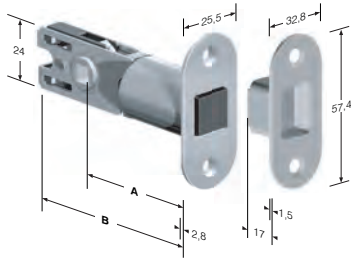

mod. L20T

B-LATCH 08

ACCIAIO	ENTRATE	BORDO	CONF	Q
BRONZATO	60-70	tondo	Scat	8
CROMO LUCIDO	60-70	tondo	Scat	8
CROMO SATINATO	60-70	tondo	Scat	8
OTTON. LUC.VERN.	60-70	tondo	Scat	8

CODICE ART.	A	B
48 | L20 | 060 | 9	58.5	83
48 | L20 | 070 | 9	68.5	93

ACCIAIO	
BRONZATO	M
CROMO LUCIDO	C
CROMO SATINATO	8
OTTON. LUC.VERN.	1