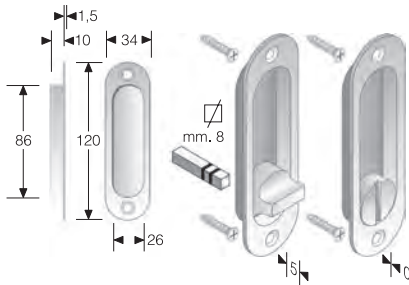

mod. MOR

CODICE ART.
4X|MOR|000|7

OTTONE	
BRONZATO	M
CANNA DI FUCILE	N
CROMATO LUCIDO	W
CROMO SATINATO	U
LACCATO NERO	K
LUCIDO VERNIC.	G
SATINATO	E

OTTONE FUSO	CONF
BRONZATO	Scat
CANNA DI FUCILE	Scat
CROMATO LUCIDO	Scat
CROMO SATINATO	Scat
LACCATO NERO	Scat
LUCIDO VERNIC.	Scat
SATINATO	Scat

Confezione in scatola di cartone da 12 coppie di pezzi (stessa finitura), 48 viti di fissaggio, 12 quadri