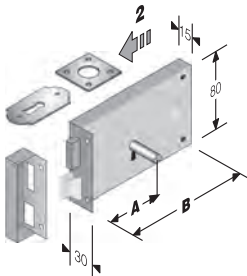

ACCIAIO	ENTRATE	CONF	Q
MARRONE DX E SX	60-70-80	Scat	6-7-8

CODICE ART.	A	B
4L 185 060	35	60
4L 185 070	45	70
4L 185 080	55	80

QUADRO	APERTURA
QUADRO 6 mm	D DESTRA
QUADRO 7 mm	S SINISTRA
QUADRO 8 mm	

Ogni serratura è fornita in scatoletta di cartone da 2 pz. con 1 gaccia, 2 mostrine NOTTOLINO/CHIAVE e 2 chiavi (vedi accessori)

mod. 187