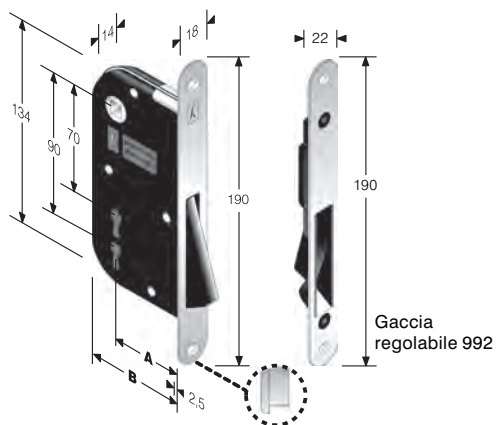

mod. 900 *B-ONE*

ZAMA	ENTRATE	BORDO	CONF	Q
BRONZATO	150	Tondo	Ind.le	8
	150	Tondo	Pz.10	8
CROMO LUCIDO	150	Tondo	Ind.le	8
	150	Tondo	Pz.10	8
CROMO SATINATO	150	Tondo	Ind.le	8
	150	Tondo	Pz.10	8
OTTON. LUC.VERN.	150	Tondo	Ind.le	8
	150	Tondo	Pz.10	8

CODICE ART.	A	B
48 | 900 | 150 |	50	75

ZAMA	CONFEZIONE
BRONZATO | M	1 | 10 PZ
CROMO LUCIDO | C	9 | 50 PZ
CROMO SATINATO | 8	
OTTON. LUC.VERN. | 1	

Ogni serratura è fornita in cartoni da 50 pz. o in scatole da 10 pz. con chiave e gaccia