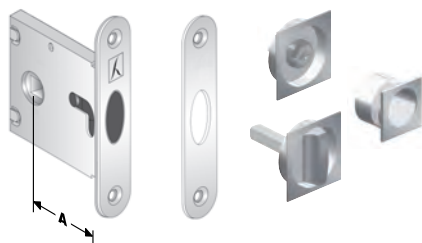

Confezione in cofanetto con 1 serratura, 1 frontale, 1 gaccia, 1 maniglia trascina, 4 viti, 1 coppia maniglie Ø 48, 1 chiave a brugola, una riduzione quadro e 1 grano

mod. GQ7

MANIGLIE QUADRE

OTTONE	ENTRATE	CONF
BRONZATO	50	Scat
CROMATO LUCIDO	50	Scat
CROMO SATINATO	50	Scat
LUCIDO VERNIC.	50	Scat
SATINATO	50	Scat