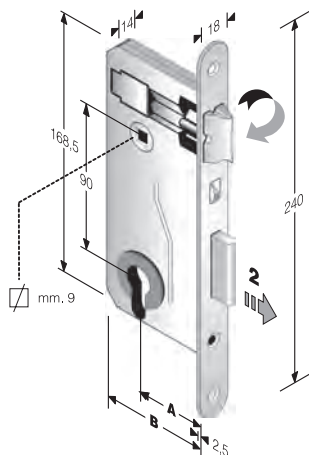

Per incontri non standard vedi capitolo GACCE SPECIALI

mod. 698

INTERASSE mm. 90

ACCIAIO	ENTRATE	BORDO	CONF	Q
BRONZATO	40	tondo	Ind.le	9
	50	tondo	Ind.le	9
NICHELATO ROTO	40	tondo	Ind.le	9
	50	tondo	Ind.le	9
OTTON. LUC.VERN.	40-50	tondo	Ind.le	9
OTTONATO ROTO	40	tondo	Ind.le	9
	50	tondo	Ind.le	9