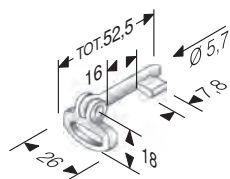

Per serratura a gancio

SNODATA LUNGA

- BRONZATA
- CROMATA
- NICHELATA
- OTTON.BRILL+TRAS
- VERNICIATA NERA

CODICE ART.

4C 109 1L0 3

CHIAVE

- BRONZATA [M]
- CROMATA [C]
- NICHELATA [P]
- OTTON.BRILL+TRAS [3]
- VERNICIATA NERA [K]

Confezione in sacchetto da 50 pz.
CIFRATURA UNICA N° 8