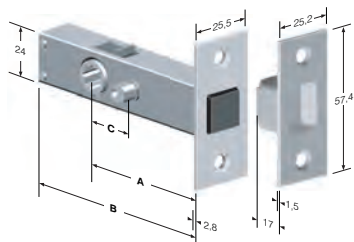

mod. L50P

B-LATCH 09

ACCIAIO	ENTRATE	BORDO	CONF	Q	Euro
BRONZATO	60-70	piano	Scat	8	A.R.
CROMO LUCIDO	60-70	piano	Scat	8	A.R.
CROMO SATINATO	60-70	piano	Scat	8	A.R.
OTTON. LUC.VERN.	60-70	piano	Scat	8	A.R.

CODICE ART.	A	B	C
48 | L50 | 060 | 5	60	89	17,5
48 | L50 | 070 | 5	70	99	17,5

ACCIAIO	
BRONZATO	M
CROMO LUCIDO	C
CROMO SATINATO	8
OTTON. LUC.VERN.	1

Ogni serratura è fornita con gaccia in scatola singola in cartoni da 50 pz.