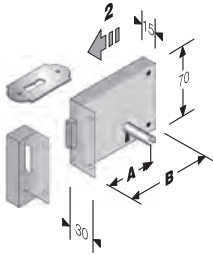

mod. 188

BRONZATA