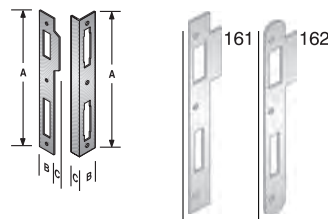

GACCE

CODICE ART.				A	B	C	Δ
4G	161	000	5	175	20	12	1,4
4G	162	000	5	175	20	12	1,4

ACCIAIO
NATURALE
VERNIC.BEIGE 1019
VERNIC.BIANCO

ACCIAIO	161	162
NATURALE	A.R.	A.R.
VERNIC.BEIGE 1019	A.R.	A.R.
VERNIC.BIANCO	A.R.	A.R.