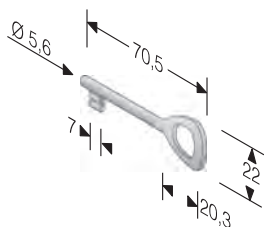

Per serratura "Francese" - Cifrato ta

PER FRANCESE

- NICHELATA
- OTTONATA

CODICE ART.

4C 002 100 1

CHIAVE

- NICHELATA [P]
- OTTONATA [H]

Confezione in sacchetto da 50 pz.
CIFRATURA DA DEFINIRE IN FASE DI ORDINE DALLA 1 ALLA 5 E 9