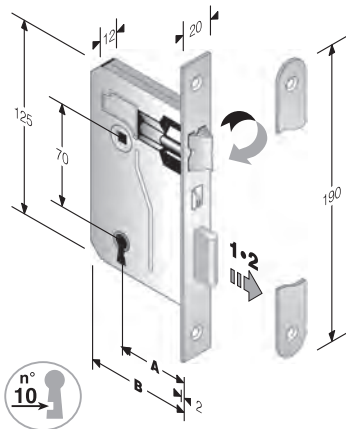

REVERSIBILITÀ

NUMERO CIFRATURE

NUMERO MANDATE

PROFILO COPRISCHEGGIA

mod. 42

INTERASSE mm. **70**

CODICE ART.	A	B
48 042 025	25	50
48 042 030	30	55
48 042 035	35	60
48 042 040	40	65
48 042 045	45	70
48 042 050	50	75
48 042 060	60	85