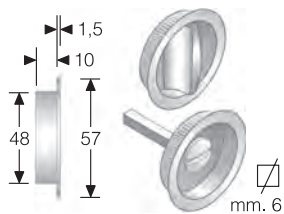

mod. MTN

NICCHIA Ø mm 48

OTTONE	DIAMETRO	CONF
BRONZATO	mm.48	Scat
CANNA DI FUCILE	mm.48	Scat
CROMATO LUCIDO	mm.48	Scat
CROMO SATINATO	mm.48	Scat
LACCATO NERO	mm.48	Scat
LUCIDO VERNIC.	mm.48	Scat
SATINATO	mm.48	Scat

CODICE ART.

4X|MTN|000|7

OTTONE

BRONZATO	M
CANNA DI FUCILE	N
CROMATO LUCIDO	W
CROMO SATINATO	U
LACCATO NERO	K
LUCIDO VERNIC.	G
SATINATO	E

Confezione in scatola di cartone da 12 coppie di pezzi (stessa finitura)