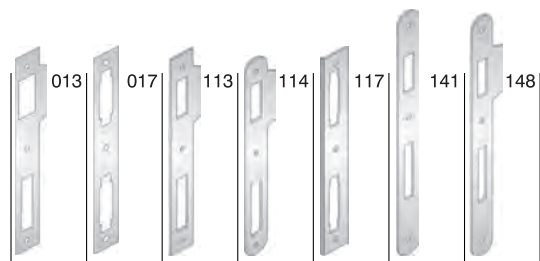

ACCIAIO	0,747	0,834	0,747	0,834	0,834	0,747	0,747
BRONZATO	0,747	0,834	0,747	0,834	0,834	0,747	0,747
CROMO LUCIDO	1,202	1,290	1,202	1,290	1,290	1,202	1,202
CROMO SATINATO	A.R.	A.R.	1,740	1,740	1,740	2,128	2,128
NATURALE	0,377	0,465	0,377	0,465	0,465	0,377	0,377
NICHEL. STATICO	A.R.	A.R.	1,089	1,177	1,177	1,177	1,089
OTTON. BRILL+TRASP.	1,426	1,524	1,426	1,524	1,524	1,426	1,426
OTTON. LUC.VERN.	1,444	1,602	1,444	1,602	1,602	1,444	1,602
OTTONATO BRILL.	1,105	1,202	1,105	1,202	1,202	1,105	1,105
VERN.NERO SEMILUC.	0,923	1,010	0,923	1,010	1,010	0,923	0,923
VERNIC.BIANCO	0,923	1,010	0,923	1,010	1,010	0,923	0,923
OTTONE							
CROMATO LUCIDO	4,922	5,036	4,922	5,036	5,036	4,922	4,922
CROMO SATINATO	4,922	5,036	3,624	3,624	3,624	4,922	4,922
LUCIDO VERNIC.	4,556	4,711	4,556	4,711	4,711	4,556	4,556
NATURALE SPAZZOL.	2,522	2,640	2,522	2,640	2,640	2,522	2,522
SATINATO	4,551	4,711	4,551	3,606	4,711	4,551	4,551

Per incontri non standard vedi capitolo GACCE SPECIALI