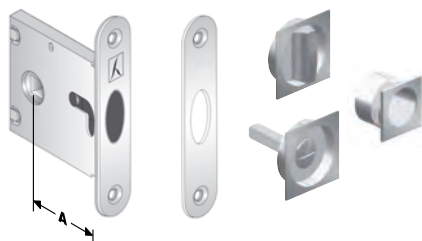

mod. GQN

OTTONE	ENTRATE	CONF
BRONZATO	50	Scat
CROMATO LUCIDO	50	Scat
CROMO SATINATO	50	Scat
LUCIDO VERNIC.	50	Scat
SATINATO	50	Scat

CODICE ART.	A	B
3H 051 050 7	50	

OTTONE	
BRONZATO	M
CROMATO LUCIDO	W
CROMO SATINATO	U
LUCIDO VERNIC.	G
SATINATO	E

Confezione in cofanetto con 1 serratura, 1 frontale, 1 gaccia, 1 maniglia trascina, 4 viti, 1 coppia maniglie Ø 48, 1 chiave a brugola, una riduzione quadro e 1 grano