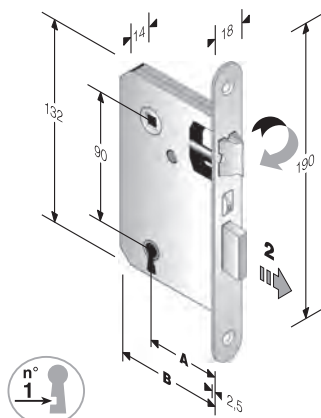

Per incontri non standard vedi capitolo GACCE SPECIALI

mod. 240

INTERASSE mm. **90**

ACCIAIO	ENTRATE	BORDO	CONF	Q
BRONZATO	50	tondo	Ind.le	8
CROMO LUCIDO	50	tondo	Ind.le	8
CROMO SATINATO	50	tondo	Ind.le	8
OTTON. BRILL+TRAS	50	tondo	Ind.le	8
OTTON. LUC.VERN.	50	tondo	Ind.le	8
OTTON. ROTO+TRASP.	50	tondo	Ind.le	8
OTTONATO ROTO	50	tondo	Ind.le	8