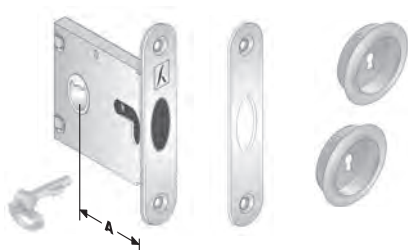

mod. G33

MANIGLIE **TONDE**

OTTONE	ENTRATE	CONF
BRONZATO	50	Scat
CROMATO LUCIDO	50	Scat
CROMO SATINATO	50	Scat
FERRO CROMO LUC.	50	Scat
FERRO CROMO SAT.	50	Scat
LACCATO NERO	50	Scat
LUCIDO VERNIC.	50	Scat
OTTONATO LUC. VERN.	50	Scat
SATINATO	50	Scat

CODICE ART.	A
4B | 050 | 050 | 7	50

OTTONE	
BRONZATO	M
CROMATO LUCIDO	W
CROMO SATINATO	U
FERRO CROMO LUC.	C
FERRO CROMO SAT.	B
LACCATO NERO	K
LUCIDO VERNIC.	G
OTTONATO LUC. VERN.	I
SATINATO	E