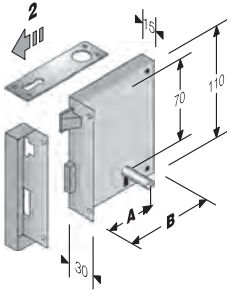

mod. 185

BRONZATA