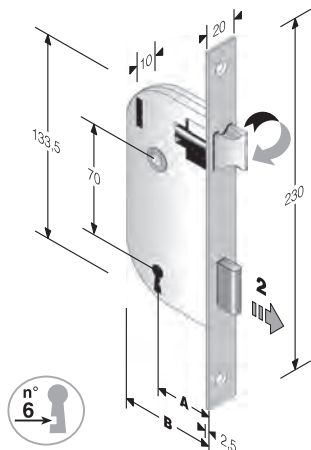

mod. 472

INTERASSE mm. **70**

ACCIAIO	ENTRATE	APERTURA	CONF	Q	Euro
NATURALE	40	destra/sinistra	Ind.le	7	A.R.
VERNIC.BEIGE 1019	40	destra/sinistra	Ind.le	7	A.R.
VERNIC.BIANCO	40	destra/sinistra	Ind.le	7	A.R.

CODICE ART.	A	B
47 472 040	40	62

ACCIAIO	APERTURA
NATURALE	3 DESTRA
VERNIC.BEIGE 1019	4 SINISTRA
VERNIC.BIANCO	

Ogni serratura è fornita con 1 chiave (vedi accessori) in cartoni da 50 pz.
Imballi diversi devono essere specificati nell'ordine

GACCE

CODICE ART.	A	B	C	Δ
4G 161 000	5	175	20	12
4G 162 000	5	175	20	12

ACCIAIO
NATURALE
VERNIC.BEIGE 1019
VERNIC.BIANCO