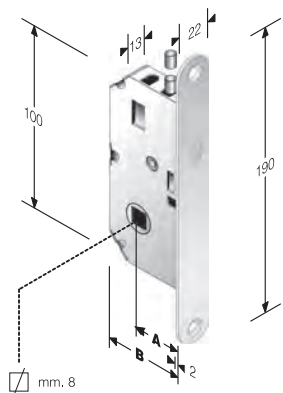

mod. 641/30

CHIUSURA
1 punto

OTTONE	ENTRATE	BORDO	CONF
CROMATO LUCIDO	30	tondo	Scat
CROMO SATINATO	30	tondo	Scat
LUCIDO VERNIC.	30	tondo	Scat

CODICE ART.	A	B
40 | 641 | 030 | 7	30	52

OTTONE	
CROMATO LUCIDO	W
CROMO SATINATO	U
LUCIDO VERNIC.	G

Ogni serratura è fornita in scatoletta di cartone da 6 pz. con 6 bustine (2 viti, 1 puntale, 1 guida asta)
ASTA APPLICABILE IN 2 POSIZIONI DIVERSE