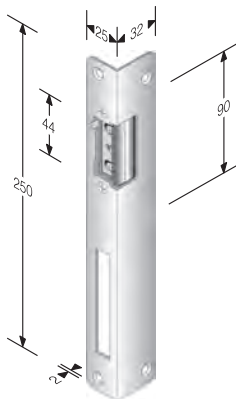

mod. 23.1.15-B dx

CODICE ARTICOLO	BORDO	CONF
ANAE23115B	Angolo	Scat

CODICE ART.				
AN	AE2	311	5	B

Ogni contropiastra elettrica è fornita in scatola singola
Corpo elettrico: mm. 90x21x31 Scrocco in zama cromata. Placca chiusura in acciaio. Piastra frontale verniciata colore marrone. Scrocco regolabile. Modello destro. Tensione 8-12 volts . (corrente continua/alternata) Sblocco meccanico. Sensore per mantenimen