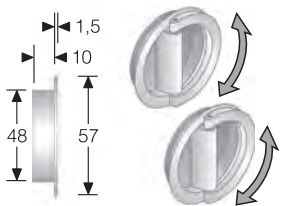

mod. MTA

CODICE ART.
4X | MTA | 000 | 7

OTTONE	
CROMATO LUCIDO	W
CROMO SATINATO	U
LUCIDO VERNIC.	G
SATINATO	E

OTTONE	DIAMETRO	CONF
CROMATO LUCIDO	mm.48	Scat
CROMO SATINATO	mm.48	Scat
LUCIDO VERNIC.	mm.48	Scat
SATINATO	mm.48	Scat

Confezione in scatola di cartone da 12 coppie di pezzi (stessa finitura)