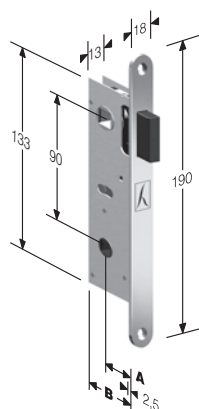

Per incontri non standard vedi capitolo GACCE SPECIALI

mod. F01 *B-FIVE*

INTERASSE mm. 90

ACCIAIO	ENTRATE	BORDO	CONF	Q
CROMO LUCIDO	30	Tondo	Ind.le	8
CROMO OPACO	30	Tondo	Ind.le	8
CROMO SATINATO	30	Tondo	Ind.le	8
OTTON. LUC.VERN.	30	Tondo	Ind.le	8