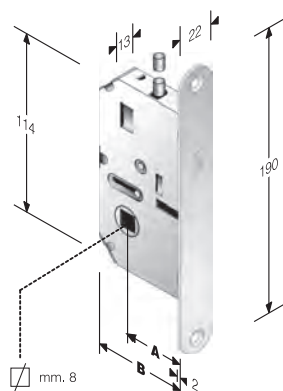

mod. 641/50

OTTONE	ENTRATE	BORDO	CONF
CROMATO LUCIDO	50	tondo	Scat
CROMO SATINATO	50	tondo	Scat
LUCIDO VERNIC.	50	tondo	Scat

CODICE ART.	A	B
40 | 641 | 050 | 8	50	75

OTTONE	
CROMATO LUCIDO	W
CROMO SATINATO	U
LUCIDO VERNIC.	G

Ogni serratura è fornita in scatoletta di cartone da 6 pz. con 6 bustine (2 viti, 1 puntale, 1 guida asta)
Imballi diversi devono essere specificati nell'ordine