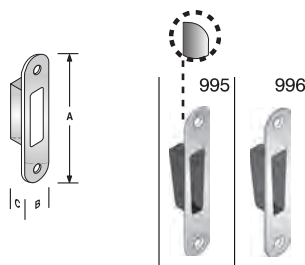

GACCE

CODICE ART.	A	B	C	▽
4G | 995 | 000 | 5	112	22		▲
4G | 996 | 000 | 5	112	22		

ACCIAIO
BRONZATO | M
CROMO LUCIDO | C
CROMO SATINATO | 8
OTTON. LUC.VERN. | 1

ACCIAIO	995	996
BRONZATO	1,694	1,694
CROMO LUCIDO	2,078	2,078
CROMO SATINATO	2,931	2,931
OTTON. LUC.VERN.	2,270	2,270