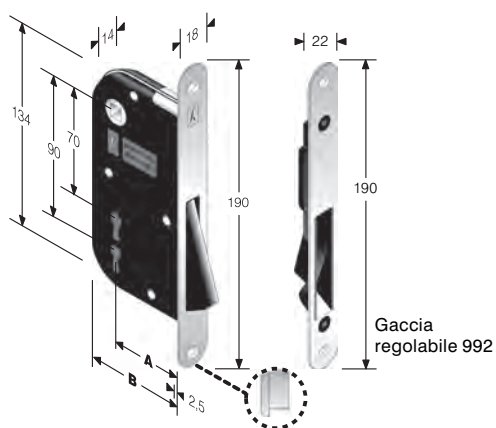

mod. 900 *B-ONE*

ZAMA	ENTRATE	BORDO	CONF	Q
BRONZATO	50	Tondo	Ind.le	8
	50	Tondo	Pz.10	8
CROMO LUCIDO	50	Tondo	Ind.le	8
	50	Tondo	Pz.10	8
CROMO SATINATO	50	Tondo	Ind.le	8
	50	Tondo	Pz.10	8
OTTON. LUC.VERN.	50	Tondo	Ind.le	8
	50	Tondo	Pz.10	8

CODICE ART.	A	B
48 | 900 | 150 |	50	75

ZAMA	CONFEZIONE
BRONZATO | M	1 | 10 PZ
CROMO LUCIDO | C	9 | 50 PZ
CROMO SATINATO | 8	
OTTON. LUC.VERN. | 1	

Ogni serratura è fornita in cartoni da 50 pz. o in scatole da 10 pz. con chiave e gaccia