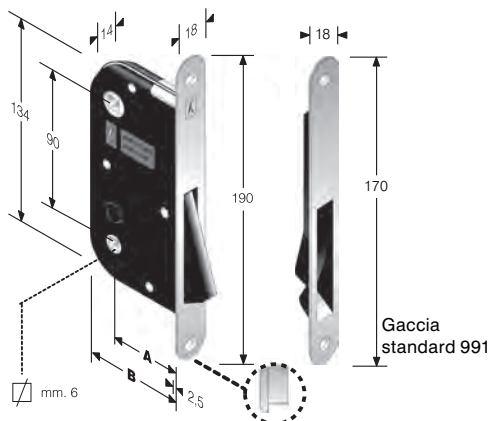

mod. 901 *B-ONE*

INTERASSE mm. 90

ZAMA	ENTRATE	BORDO	CONF	Q
BRONZATO	50	Tondo	Ind.le	8/6
	50	Tondo	Pz.10	8/6
CROMO LUCIDO	50	Tondo	Ind.le	8/6
	50	Tondo	Pz.10	8/6
CROMO SATINATO	50	Tondo	Ind.le	8/6
	50	Tondo	Pz.10	8/6
OTTON. LUC.VERN.	50	Tondo	Ind.le	8/6
	50	Tondo	Pz.10	8/6

CODICE ART.	A	B
48 | 901 | 050 |	50	75

ZAMA	CONFEZIONE
BRONZATO | M	G | 10 PZ
CROMO LUCIDO | C	3 | 50 PZ
CROMO SATINATO | 8	
OTTON. LUC.VERN. | 1	

Ogni serratura è fornita in cartoni da 50 pz. o in scatole da 10 pz. con gaccia