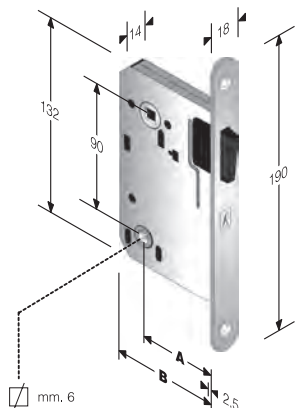

Per incontri non standard vedi capitolo GACCE SPECIALI

mod. 941 *B-TWO*

INTERASSE mm. *90*

ZAMA	ENTRATE	BORDO	CONF	Q
BRONZATO	50	Tondo	Ind.le	8
	50	Tondo	Pz.10	8
CROMO LUCIDO	50	Tondo	Ind.le	8
	50	Tondo	Pz.10	8
CROMO SATINATO	50	Tondo	Ind.le	8
	50	Tondo	Pz.10	8
OTTON. LUC.VERN.	50	Tondo	Ind.le	8
	50	Tondo	Pz.10	8