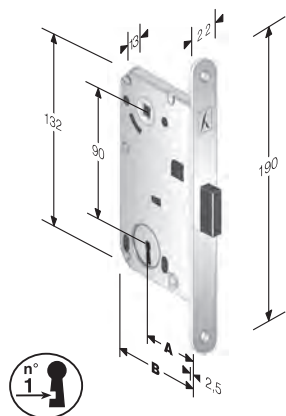

Per incontri non standard vedi capitolo GACCE SPECIALI

mod. 970 *B-FOUR*

INTERASSE mm. 90

ACCIAIO	ENTRATE	BORDO	CONF	Q
BRONZATO	50	Tondo	Ind.le	8
CROMO LUCIDO	50	Tondo	Ind.le	8
CROMO OPACO	50	Tondo	Ind.le	8
CROMO SATINATO	50	Tondo	Ind.le	8
OTTON. LUC.VERN.	50	Tondo	Ind.le	8
VERN. GRIGIO 7037	50	Tondo	Ind.le	8