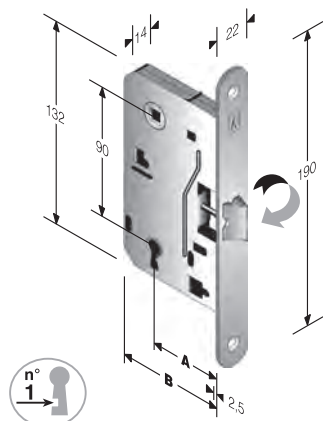

Per incontri non standard vedi capitolo GACCE SPECIALI

mod. 820

INTERASSE mm. **90**

ACCIAIO	ENTRATE	BORDO	CONF	Q
BRONZATO	40	tondo	Ind.le	8
	50	tondo	Ind.le	8
CROMO LUCIDO	40	tondo	Ind.le	8
	50	tondo	Ind.le	8
CROMO OPACO	40-50	tondo	Ind.le	8
CROMO SATINATO	40	tondo	Ind.le	8
	50	tondo	Ind.le	8
OTTON. LUC.VERN.	40	tondo	Ind.le	8
	50	tondo	Ind.le	8