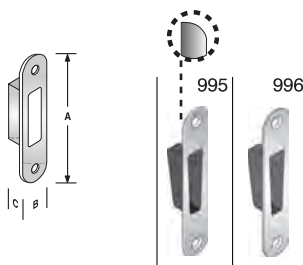

GACCE

CODICE ART.	A	B	C	▽
4G 995 000	5	112	22	
4G 996 000	5	112	22	

ACCIAIO
BRONZATO M
CROMO LUCIDO C
CROMO SATINATO 8
OTTON. LUC.VERN. 1

ACCIAIO	1,694	1,694
BRONZATO	2,078	2,078
CROMO LUCIDO	2,931	2,931
CROMO SATINATO	2,270	2,270
OTTON. LUC.VERN.