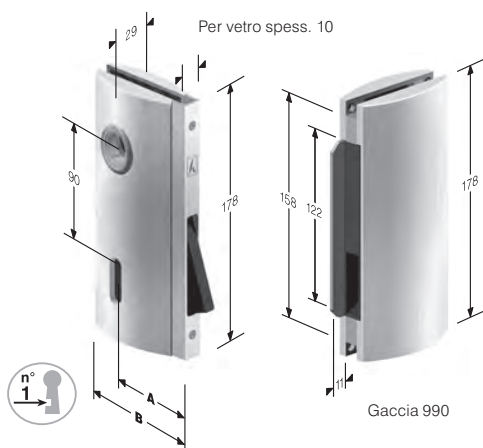

mod. 920

OTTONE	ENTRATE	BORDO	CONF	Q
CROMO LUCIDO	50	semitondo	Scat	8
CROMO PERLA	50	semitondo	Scat	8
NICHEL SAT.	50	semitondo	Scat	8

CODICE ART.	A	B
48 920 150 6	50	68

OTTONE	
CROMO LUCIDO	C
CROMO PERLA	6
NICHEL SAT.	$

Ogni serratura è fornita di guscio, frontalino e chiave in scatola singola