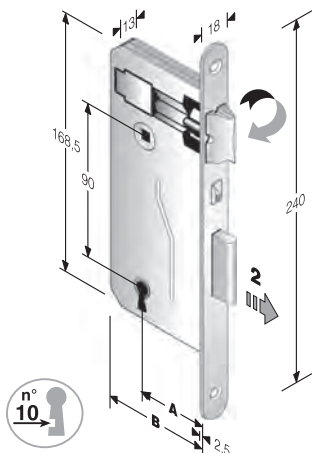

Per incontri non standard vedi capitolo GACCE SPECIALI

mod. 48

INTERASSE mm. **90**

ACCIAIO	ENTRATE	BORDO	CONF	Q
BRONZATO	40-45-50	tondo	Termo	8
CROMO LUCIDO	40-45-50	tondo	Termo	8
CROMO SATINATO	40-45-50	tondo	Termo	8
NICHEL. STATICO	40-45-50	tondo	Termo	8
OTTON. BRILL+TRAS	40-45-50	tondo	Termo	8
OTTON. LUC.VERN.	40-45-50	tondo	Termo	8
OTTONATO BRILL.	40-45-50	tondo	Termo	8