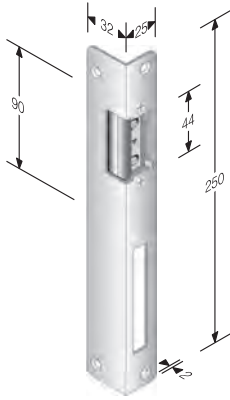

mod. 13.1.14-B sx

ELETTRICI
INCONTRI

CODICE ARTICOLO	BORDO	CONF
ANAE13114B	Angolo	Scat

CODICE ART.				
AN	AE1	311	4	B

Ogni contropiastra elettrica è fornita in scatola singola
Corpo elettrico: mm. 90x21x31 Scrocco in zama cromata. Placca chiusura in acciaio. Piastra frontale verniciata colore marrone. Scrocco regolabile. Modello sinistro. Tensione 8-12 volts . (corrente continua/alternata) Sblocco meccanico. Sensore per manteni