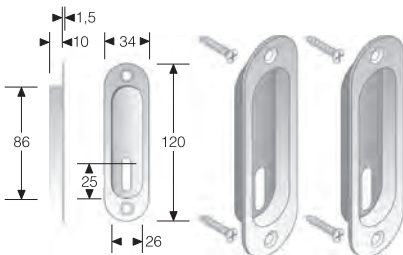

mod. MOC

CODICE ART.
4X|MOC|000|7

OTTONE	
BRONZATO	M
CANNA DI FUCILE	N
CROMATO LUCIDO	W
CROMO SATINATO	U
LACCATO NERO	K
LUCIDO VERNIC.	G
SATINATO	E

OTTONE FUSO	CONF
BRONZATO	Scat
CANNA DI FUCILE	Scat
CROMATO LUCIDO	Scat
CROMO SATINATO	Scat
LACCATO NERO	Scat
LUCIDO VERNIC.	Scat
SATINATO	Scat

Confezione in scatola di cartone da 12 coppie di pezzi (stessa finitura), 48 viti di fissaggio