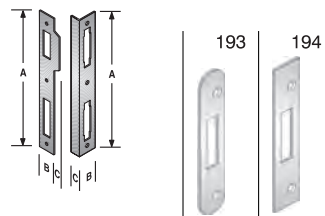

ACCIAIO		
NATURALE	0,252	0,202
VERNIC.BEIGE 1019	3,027	0,395
VERNIC.BIANCO	0,879	A.R.

Per incontri non standard vedi capitolo GACCE SPECIALI