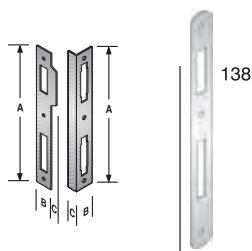

ACCIAIO	
BRONZATO	0,911
CROMO LUCIDO	1,125
CROMO SATINATO	2,004
NATURALE	A.R.
NICHEL. STATICO	A.R.
OTTON. BRILL+TRASP.	1,426
OTTON. LUC.VERN.	1,041
OTTONATO BRILL.	1,111
VERN.NERO SEMILUC.	A.R.
VERNIC.BIANCO	A.R.
OTTONE	
CROMATO LUCIDO	A.R.
CROMO SATINATO	4,922
LUCIDO VERNIC.	A.R.
NATURALE SPAZZOL.	A.R.
SATINATO	A.R.

Per incontri non standard vedi capitolo GACCE SPECIALI