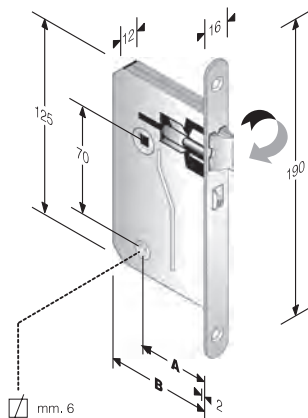

mod. 87

INTERASSE mm. **70**

ACCIAIO	ENTRATE	BORDO	CONF	Q
BRONZATO	50-60	tondo	Termo	8/6
CROMO LUCIDO	50-60	tondo	Termo	8/6
NICHELATO ROTO	50-60	tondo	Termo	8/6
OTTON. LUC.VERN.	50-60	tondo	Termo	8/6
OTTON. ROTO+TRASP.	50-60	tondo	Termo	8/6
OTTONATO ROTO	50-60	tondo	Termo	8/6
VERN.NERO SEMILUC.	50-60	tondo	Termo	8/6

OTTONE	ENTRATE	BORDO	CONF	Q
CROMATO LUCIDO	50-60	tondo	Termo	8/6
CROMO SATINATO	50-60	tondo	Termo	8/6
LUCIDO VERNIC.	50-60	tondo	Termo	8/6
NATURALE SPAZZOL.	50-60	tondo	Termo	8/6
SATINATO	50-60	tondo	Termo	8/6

CODICE ART.	A	B
48 | 087 | 050 | E	50	75
48 | 087 | 060 | E	60	85

ACCIAIO	
BRONZATO	M
CROMO LUCIDO	C
NICHELATO ROTO	P
OTTON. LUC.VERN.	1
OTTON. ROTO+TRASP.	2
OTTONATO ROTO	H
VERN.NERO SEMILUC.	7

OTTONE	
CROMATO LUCIDO	W
CROMO SATINATO	U
LUCIDO VERNIC.	G
NATURALE SPAZZOL.	A
SATINATO	E

Ogni serratura è fornita in confezione termoretraibile in cartoni da 50 pz.
Imballi diversi devono essere specificati nell'ordine

GACCE

CODICE ART.	A	B	C	▽
4G | 192 | 000 | 5	83,5	20	12	2
4G | 193 | 000 | 5	108	20		2
4G | 501 | 000 | 5	80	20	10,5	2
4G | 502 | 000 | 5	80	20	10,5	2

ACCIAIO		OTTONE	
BRONZATO	M	CROMATO LUCIDO	W
CROMO LUCIDO	C	CROMO SATINATO	U
NICHELATO ROTO	P	LUCIDO VERNIC.	G
OTTON. LUC.VERN.	1	NATURALE SPAZZOL.	A
OTTON. ROTO+TRASP.	2	SATINATO	E
OTTONATO ROTO	H		
VERN.NERO SEMILUC.	7