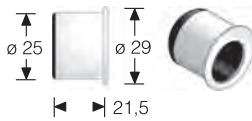

mod. MTT

CODICE ART.
4X|MTT|000|7

OTTONE	
BRONZATO	M
CANNA DI FUCILE	N
CROMATO LUCIDO	W
CROMO SATINATO	U
LACCATO NERO	K
LUCIDO VERNIC.	G
SATINATO	E

OTTONE	DIAMETRO	CONF
BRONZATO	mm.25	Scat
CANNA DI FUCILE	mm.25	Scat
CROMATO LUCIDO	mm.25	Scat
CROMO SATINATO	mm.25	Scat
LACCATO NERO	mm.25	Scat
LUCIDO VERNIC.	mm.25	Scat
SATINATO	mm.25	Scat

Confezione in scatola di cartone da 12 coppie di pezzi (stessa finitura)