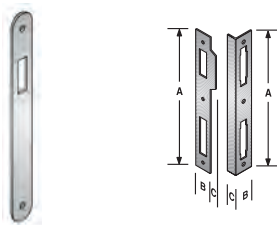

mod. 202

GACCE SPECIALI

CODICE ART.	A	B	C	$\frac{\Delta}{\Delta}$
4G 202 000 5	190	20		2

ACCIAIO	
BRONZATO	M
CROMO LUCIDO	C
NATURALE	F
NICHELATO ROTO	P
OTTON. LUC.VERN.	1
OTTON. ROTO+TRASP.	2
OTTONATO ROTO	H
VERN.NERO SEMILUC.	7
VERNIC.BIANCO	B

ACCIAIO	Euro
BRONZATO	0,444
CROMO LUCIDO	A.R.
NATURALE	A.R.
NICHELATO ROTO	A.R.
OTTON. LUC.VERN.	0,917
OTTON. ROTO+TRASP.	A.R.
OTTONATO ROTO	A.R.
VERN.NERO SEMILUC.	A.R.
VERNIC.BIANCO	A.R.

Confezione in sacchetto di plastica da 50 pz.