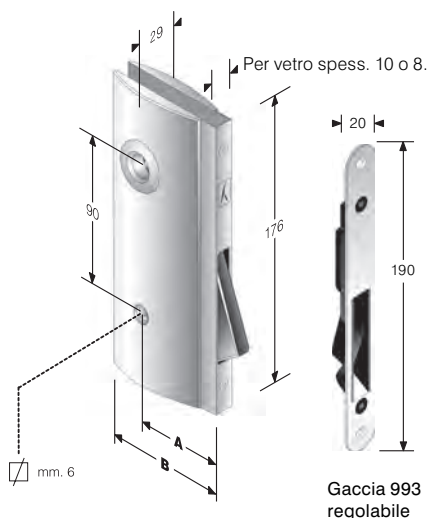

mod. 921

OTTONE	ENTRATE	BORDO	CONF	Q
CROMO LUCIDO	50	tondo	Scat	8/6
CROMO PERLA	50	tondo	Scat	8/6
NICHEL SAT.	50	tondo	Scat	8/6

CODICE ART.	A	B
48 | 921 | 050 | 9	50	68

OTTONE	
CROMO LUCIDO	C
CROMO PERLA	6
NICHEL SAT.	$

Ogni serratura è fornita completa di guscio e frontalino in scatola singola