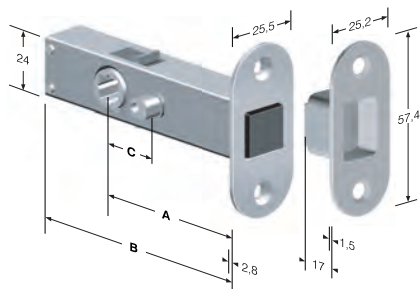

mod. L51T

ACCIAIO	ENTRATE	BORDO	CONF	Q	Euro
BRONZATO	60-70	tondo	Scat	Q8	A.R.
CROMO LUCIDO	60-70	tondo	Scat	Q8	A.R.
CROMO SATINATO	60-70	tondo	Scat	Q8	A.R.
OTTON. LUC.VERN.	60-70	tondo	Scat	Q8	A.R.

CODICE ART.	A	B	C
48 | L51 | 060 | 9	60	89	20.5
48 | L51 | 070 | 9	70	99	20.5

ACCIAIO	
BRONZATO	M
CROMO LUCIDO	C
CROMO SATINATO	8
OTTON. LUC.VERN.	1

Ogni serratura è fornita con gaccia in scatola singola in cartoni da 50 pz.