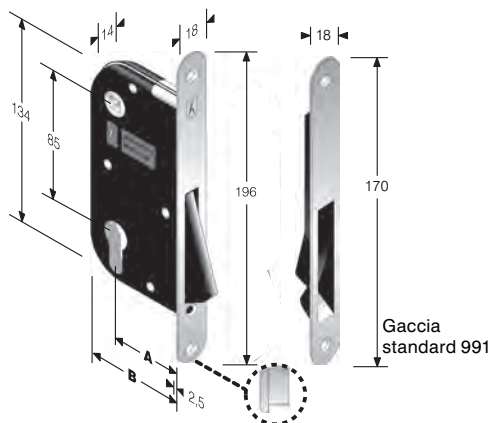

mod. 919 *B-ONE*

INTERASSE mm. 85

ZAMA	ENTRATE	BORDO	CONF	Q
BRONZATO	50	Tondo	Ind.le	8/6
	50	Tondo	Pz.10	8/6
CROMO LUCIDO	50	Tondo	Ind.le	8/6
	50	Tondo	Pz.10	8/6
CROMO SATINATO	50	Tondo	Ind.le	8/6
	50	Tondo	Pz.10	8/6
OTTON. LUC.VERN.	50	Tondo	Ind.le	8/6
	50	Tondo	Pz.10	8/6

CODICE ART.	A	B
48 | 919 | 050 |	50	75

ZAMA	CONFEZIONE
BRONZATO | M	G | 10 PZ
CROMO LUCIDO | C	3 | 50 PZ
CROMO SATINATO | 8	
OTTON. LUC.VERN. | 1	

Ogni serratura è fornita in cartoni da 50 pz. o in scatole da 10 pz. con gaccia