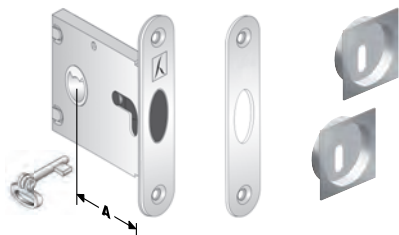

mod. GQC

MANIGLIE QUADRE

OTTONE	ENTRATE	CONF
BRONZATO	50	Scat
CROMATO LUCIDO	50	Scat
CROMO SATINATO	50	Scat
LUCIDO VERNIC.	50	Scat
SATINATO	50	Scat

CODICE ART.	A	B
3H 050 050 7	50	

OTTONE	
BRONZATO	M
CROMATO LUCIDO	W
CROMO SATINATO	U
LUCIDO VERNIC.	G
SATINATO	E

Confezione in cofanetto con 1 serratura, 1 frontale, 1 gaccia, 1 chiave, 4 viti, 1 coppia maniglie Ø 48