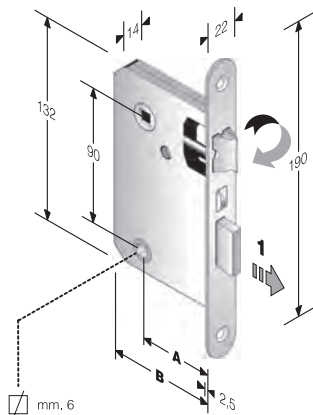

mod. 441

INTERASSE mm. **90**

ACCIAIO	ENTRATE	BORDO	CONF	Q
BRONZATO	50	tondo	Ind.le	8/6
CROMO LUCIDO	50	tondo	Ind.le	8/6
CROMO SATINATO	50	tondo	Ind.le	8/6
OTTON. BRILL+TRAS	50	tondo	Ind.le	8/6
OTTON. LUC.VERN.	50	tondo	Ind.le	8/6
OTTON. ROTO+TRASP.	50	tondo	Ind.le	8/6

CODICE ART.	A	B
48 | 441 | 050 | 3	50	75

ACCIAIO	
BRONZATO	M
CROMO LUCIDO	C
CROMO SATINATO	8
OTTON. BRILL+TRAS	3
OTTON. LUC.VERN.	1
OTTON. ROTO+TRASP.	2

Ogni serratura è fornita in cartoni da 50 pz.
Imballi diversi devono essere specificati nell'ordine

GACCE

CODICE ART.	A	B	C	Δ
4G | 210 | 000 | 5	190	20		2
4G | 220 | 000 | 5	139	19	16	2
4G | 257 | 000 | 5	190	20	12	1,4

ACCIAIO	
BRONZATO	M
CROMO LUCIDO	C
CROMO SATINATO	8
OTTON. BRILL+TRASP.	3
OTTON. LUC.VERN.	1
OTTON. ROTO+TRASP.	2