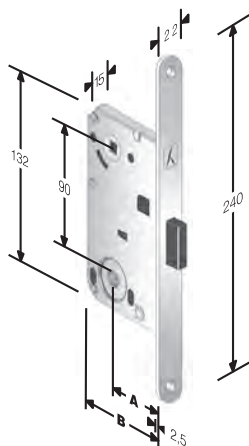

mod. 981 *B-FOUR*

INTERASSE mm. *90*

ACCIAIO	ENTRATE	BORDO	CONF	Q
CROMO SATINATO	50	Tondo	Ind.le	8
OTTON. LUC.VERN.	50	Tondo	Ind.le	8
VERN. GRIGIO 7037	50	Tondo	Ind.le	8

CODICE ART.	A	B
48 981 050 3	50	75