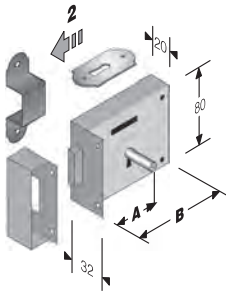

mod. 195

CANTINA

ACCIAIO	ENTRATE	CONF	Q
NERO DX E SX	100-120-140	Scat	

CODICE ART.	A	B
4L 195 100 0	50	100
4L 195 120 0	60	120
4L 195 140 0	70	140

VERN./MANO	
NERO / DESTRA	D
NERO / SINISTRA	S

Ogni serratura è fornita in scatoletta di cartone da 2 pz. con 2 mostrine CHIAVE e 2 chiavi (vedi accessori) gaccia art.422 o art.423 da specificare nell'ordine ove richiesto