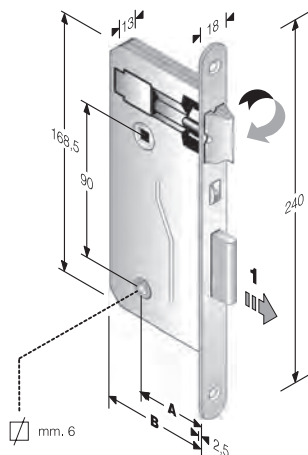

Per incontri non standard vedi capitolo GACCE SPECIALI

mod. 49

INTERASSE mm. 90

ACCIAIO	ENTRATE	BORDO	CONF	Q
BRONZATO	40-45-50	tondo	Termo	8/6
CROMO LUCIDO	40-45-50	tondo	Termo	8/6
CROMO SATINATO	40-45-50	tondo	Termo	8/6
NICHEL. STATICO	40-45-50	tondo	Termo	8/6
OTTON. BRILL+TRAS	40-45-50	tondo	Termo	8/6
OTTON. LUC.VERN.	40-45-50	tondo	Termo	8/6
OTTONATO BRILL.	40-45-50	tondo	Termo	8/6