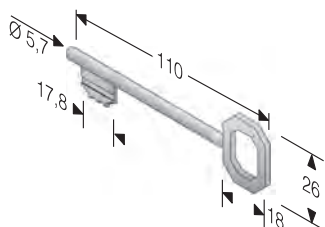

Per serratura ad applicare 175/176/177 - Portoncino

PER SERR. PORTONCINO

- NICHELATA

CODICE ART.				
4C	006	100		2

CHIAVE	
NICHELATA	P

Confezione in sacchetto da 50 pz.
CIFRATURA DA DEFINIRE IN FASE DI ORDINE DALLA 1 ALLA 14, SCANALATURA DALLA A ALLA D