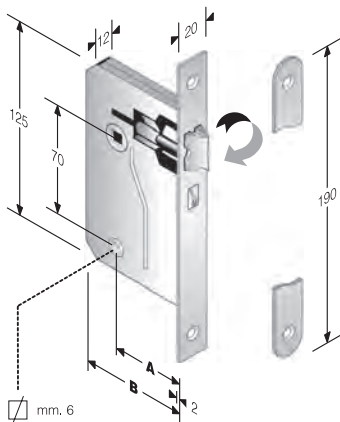

mod. 85

INTERASSE mm. **70**

ACCIAIO	ENTRATE	BORDO	CONF	Q
BRONZATO	50-60	piano/tondo	Termo	8/6
CROMO LUCIDO	50-60	piano/tondo	Termo	8/6
CROMO SATINATO	50-60	piano/tondo	Termo	8/6
NICHELATO ROTO	50-60	piano/tondo	Termo	8/6
OTTON. LUC.VERN.	50-60	piano/tondo	Termo	8/6
OTTON. ROTO+TRASP.	50-60	piano/tondo	Termo	8/6
OTTONATO ROTO	50-60	piano/tondo	Termo	8/6
VERN.NERO SEMILUC.	50-60	piano/tondo	Termo	8/6

OTTONE	ENTRATE	BORDO	CONF	Q
CROMATO LUCIDO	50-60	piano/tondo	Termo	8/6
CROMO SATINATO	50-60	piano/tondo	Termo	8/6
LUCIDO VERNIC.	50-60	piano/tondo	Termo	8/6
NATURALE SPAZZOL.	50-60	piano/tondo	Termo	8/6
SATINATO	50-60	piano/tondo	Termo	8/6

CODICE ART.	A	B
48 | 085 | 050	50	75
48 | 085 | 060	60	85

ACCIAIO	BORDO
BRONZATO	C PIANO
CROMO LUCIDO	E TONDO
CROMO SATINATO	
NICHELATO ROTO	
OTTON. LUC.VERN.	
OTTON. ROTO+TRASP.	
OTTONATO ROTO	
VERN.NERO SEMILUC.	

OTTONE
CROMATO LUCIDO
CROMO SATINATO
LUCIDO VERNIC.
NATURALE SPAZZOL.
SATINATO

Ogni serratura è fornita in confezione termoretraibile in cartoni da 50 pz.
Imballi diversi devono essere specificati nell'ordine

GACCE

CODICE ART.	A	B	C	▼
4G | 192 | 000	83,5	20	12	2
4G | 193 | 000	108	20		2
4G | 501 | 000	80	20	10,5	2
4G | 502 | 000	80	20	10,5	2

ACCIAIO	OTTONE
BRONZATO	CROMATO LUCIDO
CROMO LUCIDO	CROMO SATINATO
CROMO SATINATO	LUCIDO VERNIC.
NICHELATO ROTO	NATURALE SPAZZOL.
OTTON. LUC.VERN.	SATINATO
OTTON. ROTO+TRASP.	
OTTONATO ROTO	
VERN.NERO SEMILUC.