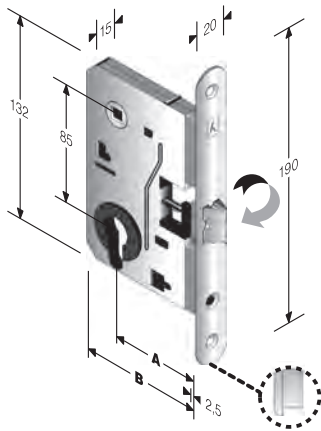

mod. 889

INTERASSE mm. **85**

ZAMA	ENTRATE	BORDO	CONF	Q
CROMO LUCIDO	70	tondo	Termo	8
OTTON. BRILL+TRAS	70	tondo	Termo	8
OTTON. LUC.VERN.	70	tondo	Termo	8
VERN.NERO SEMILUC.	70	tondo	Termo	8

CODICE ART.	A	B
48 | 889 | 070 | E	70	96

ZAMA	
CROMO LUCIDO	C
OTTON. BRILL+TRAS	3
OTTON. LUC.VERN.	1
VERN.NERO SEMILUC.	7

Ogni serratura è fornita in cartoni da 50 pz.
Imballi diversi devono essere specificati nell'ordine

GACCE

CODICE ART.	A	B	C	▼
5G | 394 | 000 | 0	80	32		2

ABS	
CROMO LUCIDO	C
OTTON. BRILL+TRASP.	3
VERN.NERO SEMILUC.	7

ABS	
CROMO LUCIDO	3,167
OTTON. BRILL+TRASP.	0,011
OTTON. LUC.VERN.	A.R.
VERN.NERO SEMILUC.	1,966

Per incontri non standard vedi capitolo GACCE SPECIALI