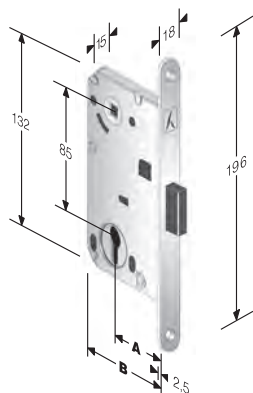

mod. 969 *B-FOUR*

INTERASSE mm. 85

ACCIAIO	ENTRATE	BORDO	CONF	Q
BRONZATO	50	Tondo	Ind.le	8
CROMO LUCIDO	50	Tondo	Ind.le	8
CROMO OPACO	50	Tondo	Ind.le	8
CROMO SATINATO	50	Tondo	Ind.le	8
OTTON. LUC.VERN.	50	Tondo	Ind.le	8
VERN. GRIGIO 7037	50	Tondo	Ind.le	8

CODICE ART.	A	B
48 | 969 | 050 | 3	50	75

ACCIAIO	
BRONZATO	M
CROMO LUCIDO	C
CROMO OPACO	9
CROMO SATINATO	8
OTTON. LUC.VERN.	1
VERN. GRIGIO 7037	4

Ogni serratura è fornita in cartoni da 50 pz
Imballi diversi devono essere specificati nell'ordine

GACCE

CODICE ART.	A	B	C	▼
4G | 998 | 000 | 5	82	22	4	▲

ACCIAIO	
BRONZATO	M
CROMO LUCIDO	C
CROMO OPACO	9
CROMO SATINATO	8
OTTON. LUC.VERN.	1
VERN. GRIGIO 7037	4

ACCIAIO	A.R.	A.R.
BRONZATO	A.R.	2,240
CROMO LUCIDO	A.R.	2,730
CROMO OPACO	A.R.	2,930
CROMO SATINATO	A.R.	3,381
OTTON. LUC.VERN.	A.R.	2,625
VERN. GRIGIO 7037	A.R.	A.R.

Per incontri non standard vedi capitolo GACCE SPECIALI