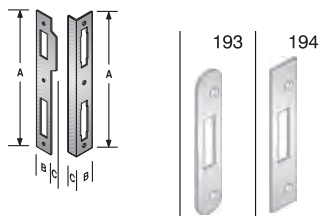

ACCIAIO	193	194
OTTON. BRILL+TRASP.	1,180	A.R.
OTTONATO ROTO	0,345	0,345
VERNIC.BEIGE 1019	3,027	0,395
VERNIC.BIANCO	0,879	A.R.

Per incontri non standard vedi capitolo GACCE SPECIALI