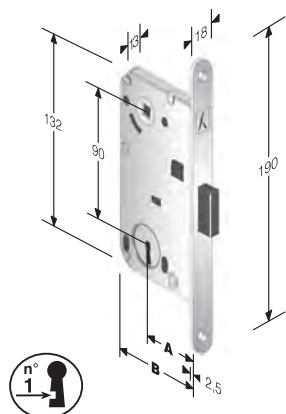

Per incontri non standard vedi capitolo GACCE SPECIALI

mod. 960 *B-FOUR*

INTERASSE mm. *90*

ACCIAIO	ENTRATE	BORDO	CONF	Q
BRONZATO	50	Tondo	Ind.le	8
CROMO LUCIDO	50	Tondo	Ind.le	8
CROMO OPACO	50	Tondo	Ind.le	8
CROMO SATINATO	50	Tondo	Ind.le	8
OTTON. LUC.VERN.	50	Tondo	Ind.le	8
VERN. GRIGIO 7037	50	Tondo	Ind.le	8