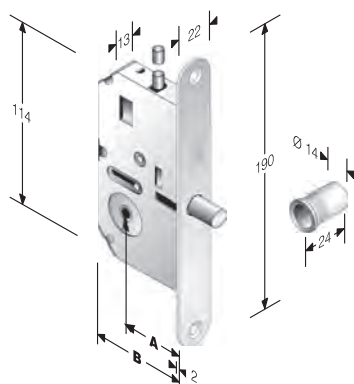

mod. 632/50

OTTONE	ENTRATE	BORDO	CONF
CROMATO LUCIDO	50	tondo	Scat
CROMO SATINATO	50	tondo	Scat
LUCIDO VERNIC.	50	tondo	Scat

CODICE ART.	A	B
40 632 050 8	50	75

OTTONE	
CROMATO LUCIDO	W
CROMO SATINATO	U
LUCIDO VERNIC.	G

Ogni serratura è fornita in scatoletta di cartone da 6 pz. con 6 chiavi snodate (vedi accessori) e 6 bustine (2 viti, 1 puntale, 1 guida asta) e 6 gacce
Imballi diversi devono essere specificati nell'ordine