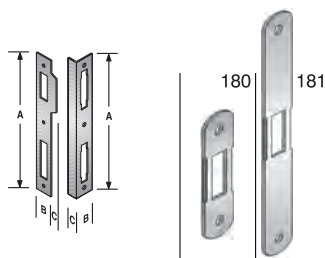

ACCIAIO		
BRONZATO	0,305	0,574
CROMO LUCIDO	0,706	0,798
CROMO OPACO	A.R.	A.R.
CROMO SATINATO	1,506	1,600
OTTON. LUC.VERN.	0,706	0,953

Per incontri non standard vedi capitolo GACCE SPECIALI