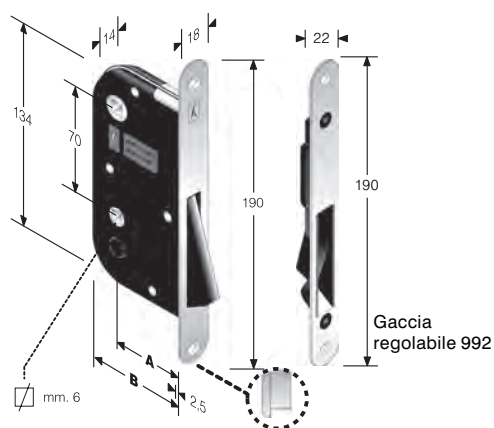

mod. 905 *B-ONE*

ZAMA	ENTRATE	BORDO	CONF	Q
BRONZATO	50	Tondo	Ind.le	8/6
	50	Tondo	Pz.10	8/6
CROMO LUCIDO	50	Tondo	Ind.le	8/6
	50	Tondo	Pz.10	8/6
CROMO SATINATO	50	Tondo	Ind.le	8/6
	50	Tondo	Pz.10	8/6
OTTON. LUC.VERN.	50	Tondo	Ind.le	8/6
	50	Tondo	Pz.10	8/6

CODICE ART.	A	B
48 | 905 | 050 |	50	75

ZAMA	CONFEZIONE
BRONZATO | M	1 | 10 PZ
CROMO LUCIDO | C	9 | 50 PZ
CROMO SATINATO | 8	
OTTON. LUC.VERN. | 1	

Ogni serratura è fornita in cartoni da 50 pz. o in scatole da 10 pz. con gaccia