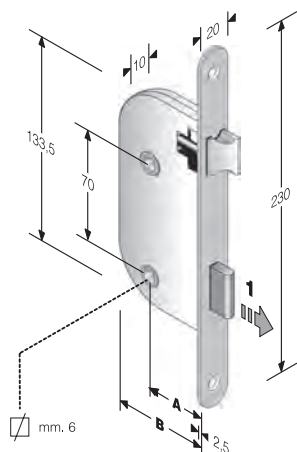

mod. 455

INTERASSE mm. **70**

ACCIAIO	ENTRATE	APERTURA	CONF	Q	Euro
OTTON. BRILL+TRAS	40	destra/sinistra	Ind.le	7	A.R.
OTTONATO ROTO	40	destra/sinistra	Ind.le	7	A.R.
VERNIC.BEIGE 1019	40	destra/sinistra	Ind.le	7	A.R.
VERNIC.BIANCO	40	destra/sinistra	Ind.le	7	A.R.

CODICE ART.	A	B
47 | 455 | 040 |	40	62

ACCIAIO	APERTURA
OTTON. BRILL+TRAS 3	3 DESTRA
OTTONATO ROTO H	4 SINISTRA
VERNIC.BEIGE 1019 T	
VERNIC.BIANCO B	

Ogni serratura è fornita in scatole da 50 pz.
Imballi diversi devono essere specificati nell'ordine

GACCE

CODICE ART.	A	B	C	▼
4G | 065 | 000 | 5	175	20	12	2
4G | 067 | 000 | 5	175	20		2
4G | 365 | 000 | 5	175	20	3	2

ACCIAIO
OTTON. BRILL+TRASP. 3
OTTONATO ROTO H
VERNIC.BEIGE 1019 T
VERNIC.BIANCO B