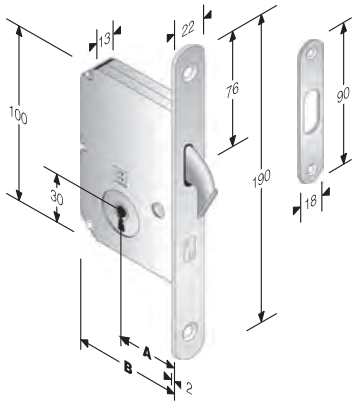

Ogni serratura è fornita in scatoletta di cartone da 6 pz. 6 gacce
 Imballi diversi devono essere specificati nell'ordine

mod. 63

A GANCIO mm. 190

ACCIAIO	ENTRATE	BORDO	CONF
BRONZATO	30-40-50	tondo	Scat
LACC. NERO OPACO	30-40-50	tondo	Scat
NICHEL. STATICO	30-40-50	tondo	Scat
OTTON. LUC.VERN.	30-40-50	tondo	Scat
OTTONATO BRILL.	30-40-50	tondo	Scat