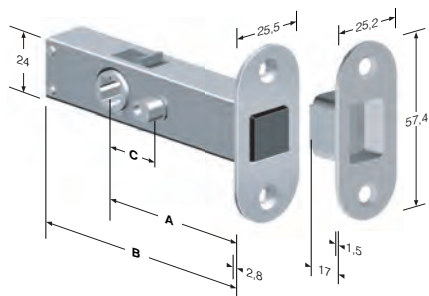

mod. L50T

B-LATCH 09

ACCIAIO	ENTRATE	BORDO	CONF	Q	Euro
BRONZATO	60-70	tondo	Scat	Q8	A.R.
CROMO LUCIDO	60-70	tondo	Scat	Q8	A.R.
CROMO SATINATO	60-70	tondo	Scat	Q8	A.R.
OTTON. LUC.VERN.	60-70	tondo	Scat	Q8	A.R.

CODICE ART.	A	B	C
48 | L50 | 060 | 9	60	89	17.5
48 | L50 | 070 | 9	70	99	17.5

ACCIAIO	
BRONZATO	M
CROMO LUCIDO	C
CROMO SATINATO	8
OTTON. LUC.VERN.	1

Ogni serratura è fornita con gaccia in scatola singola in cartoni da 50 pz.