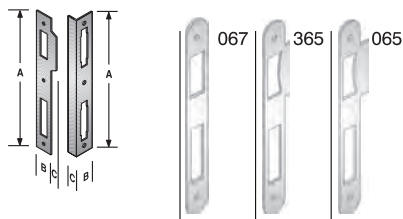

ACCIAIO			
OTTON. BRILL+TRASP.	A.R.	A.R.	A.R.
OTTONATO ROTO	A.R.	A.R.	A.R.
VERNIC.BEIGE 1019	A.R.	A.R.	A.R.
VERNIC.BIANCO	A.R.	A.R.	A.R.

Per incontri non standard vedi capitolo GACCE SPECIALI