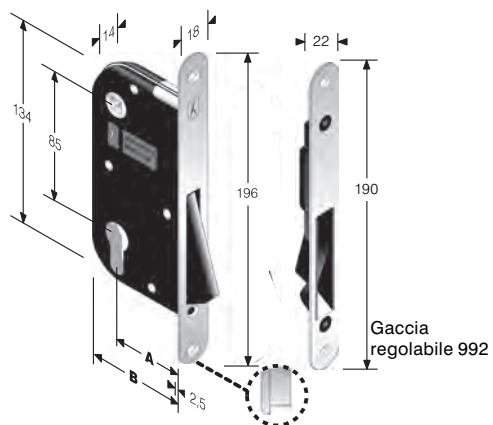

mod. 919 *B-ONE*

ZAMA	ENTRATE	BORDO	CONF	Q
BRONZATO	50	Tondo	Ind.le	8/6
	50	Tondo	Pz.10	8/6
CROMO LUCIDO	50	Tondo	Ind.le	8/6
	50	Tondo	Pz.10	8/6
CROMO SATINATO	50	Tondo	Ind.le	8/6
	50	Tondo	Pz.10	8/6
OTTON. LUC.VERN.	50	Tondo	Ind.le	8/6
	50	Tondo	Pz.10	8/6

CODICE ART.	A	B
48 | 919 | 050 |	50	75

ZAMA	CONFEZIONE
BRONZATO | M	1 | 10 PZ
CROMO LUCIDO | C	9 | 50 PZ
CROMO SATINATO | 8	
OTTON. LUC.VERN. | 1	

Ogni serratura è fornita in cartoni da 50 pz. o in scatole da 10 pz. e gaccia