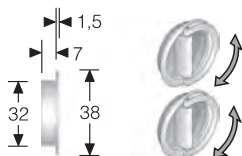

mod. MPA

NICCHIA Ø mm 32

OTTONE	DIAMETRO	CONF
BRONZATO	mm.32	Scat
CROMATO LUCIDO	mm.32	Scat
CROMO SATINATO	mm.32	Scat
LUCIDO VERNIC.	mm.32	Scat
SATINATO	mm.32	Scat

CODICE ART.

4X|MPA|000|7

OTTONE

BRONZATO	M
CROMATO LUCIDO	W
CROMO SATINATO	U
LUCIDO VERNIC.	G
SATINATO	E

Confezione in scatola di cartone da 12 coppie di pezzi (stessa finitura)