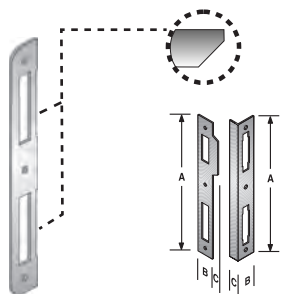

mod. 352

GACCIE *SPECIALI*

ACCIAIO

- BRONZATO
- CROMO LUCIDO
- CROMO SATINATO
- OTTONATO BRILL.

CODICE ART.		A	B	C	$\frac{\nabla}{\Delta}$
4G	352 | 000	5	-210	-23	2,5

ACCIAIO	
BRONZATO	M
CROMO LUCIDO	C
CROMO SATINATO	B
OTTONATO BRILL.	I

Confezione in sacchetto di plastica da 50 pz.
doppio profilo sagomato in corrispondenza delle cave scrocco e catenaccio