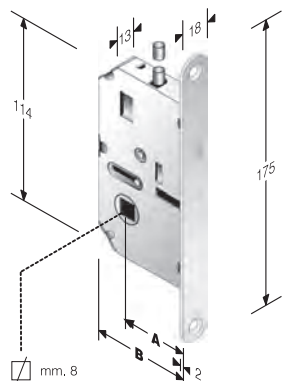

mod. 611/50

CHIUSURA
1 punto

OTTONE	ENTRATE	BORDO	CONF
CROMATO LUCIDO	50	tondo	Scat
CROMO SATINATO	50	tondo	Scat
LUCIDO VERNIC.	50	tondo	Scat

CODICE ART.	A	B
40 611 050 8	50	75

OTTONE	
CROMATO LUCIDO	W
CROMO SATINATO	U
LUCIDO VERNIC.	G

Ogni serratura è fornita in scatoletta di cartone da 6 pz. con 6 bustine (2 viti, 1 puntale, 1 guida asta)
Imballi diversi devono essere specificati nell'ordine