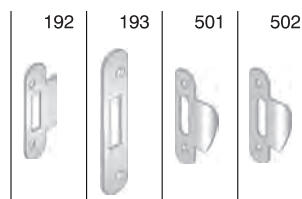

ACCIAIO	0,315	0,315	0,315	0,284
BRONZATO	0,315	0,315	0,315	0,284
CROMO LUCIDO	0,879	0,879	1,064	0,962
NICHELATO ROTO	0,395	0,395	0,530	0,481
OTTON. LUC.VERN.	1,147	1,147	1,177	1,080
OTTON. ROTO+TRASP.	0,575	0,684	0,870	0,788
OTTONATO ROTO	0,345	0,345	0,530	0,481
VERN.NERO SEMILUC.	0,879	0,879	A.R.	1,053
OTTONE				
CROMATO LUCIDO	3,027	3,027	2,812	2,543
CROMO SATINATO	3,027	3,027	3,012	2,543
LUCIDO VERNIC.	2,909	3,074	3,191	2,886
NATURALE SPAZZOL.	A.R.	A.R.	A.R.	A.R.
SATINATO	2,902	A.R.	3,191	2,776

Per incontri non standard vedi capitolo GACCE SPECIALI