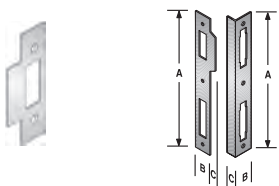

mod. 191

CODICE ART.		A	B	C	$\frac{\Delta}{\alpha}$
4G	191 | 000	5	83,5	20	12 | 2

ACCIAIO	
BRONZATO	M
CROMO LUCIDO	C
NATURALE	F
NICHELATO ROTO	P
OTTON. BRILL+TRASP.	3
OTTON. LUC.VERN.	1
OTTON. ROTO+TRASP.	2
OTTONATO BRILL.	1
OTTONATO ROTO	H
VERN.NERO SEMILUC.	7
VERNIC.BIANCO	B

ACCIAIO	Euro
BRONZATO	A.R.
CROMO LUCIDO	A.R.
NATURALE	A.R.
NICHELATO ROTO	A.R.
OTTON. BRILL+TRASP.	A.R.
OTTON. LUC.VERN.	A.R.
OTTON. ROTO+TRASP.	A.R.
OTTONATO BRILL.	A.R.
OTTONATO ROTO	A.R.
VERN.NERO SEMILUC.	A.R.
VERNIC.BIANCO	A.R.

Confezione in sacchetto di plastica da 50 pz.