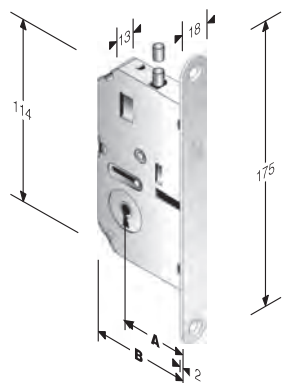

mod. 601/50

CHIUSURA 1 punto

OTTONE	ENTRATE	BORDO	CONF
CROMATO LUCIDO	50	tondo	Scat
CROMO SATINATO	50	tondo	Scat
LUCIDO VERNIC.	50	tondo	Scat

CODICE ART.	A	B
40 | 601 | 050 | 8	50	75

OTTONE	
CROMATO LUCIDO	W
CROMO SATINATO	U
LUCIDO VERNIC.	G

Ogni serratura è fornita in scatoletta di cartone da 6 pz. con 6 chiavi snodate (vedi accessori) e 6 bustine (2 viti, 1 puntale, 1 guida asta)
Imballi diversi devono essere specificati nell'ordine