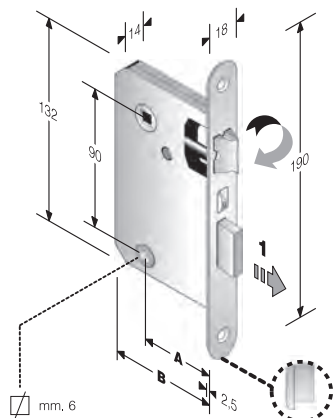

Per incontri non standard vedi capitolo GACCE SPECIALI

mod. 341

INTERASSE mm. **90**

ZAMA	ENTRATE	BORDO	CONF	Q
BRONZATO	50	tondo	Ind.le	8/6
CROMO LUCIDO	50	tondo	Ind.le	8/6
OTTON. BRILL+TRASP.	50	tondo	Ind.le	8/6
OTTON. ROTO+TRASP.	50	tondo	Ind.le	8/6