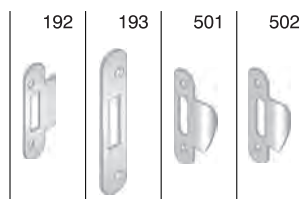

ACCIAIO	192	193	501	502
BRONZATO	0,315	0,315	0,315	0,284
CROMO LUCIDO	0,879	0,879	1,064	0,962
NICHELATO ROTO	0,395	0,395	0,530	0,481
OTTON. LUC.VERN.	1,147	1,147	1,177	1,080
OTTON. ROTO+TRASP.	0,575	0,684	0,870	0,788
OTTONATO ROTO	0,345	0,345	0,530	0,481
VERN.NERO SEMILUC.	0,879	0,879	A.R.	1,053
OTTONE				
CROMATO LUCIDO	3,027	3,027	2,812	2,543
CROMO SATINATO	3,027	3,027	3,012	2,543
LUCIDO VERNIC.	2,909	3,074	3,191	2,886
NATURALE SPAZZOL.	A.R.	A.R.	A.R.	A.R.
SATINATO	2,902	A.R.	3,191	2,776

Per incontri non standard vedi capitolo GACCE SPECIALI