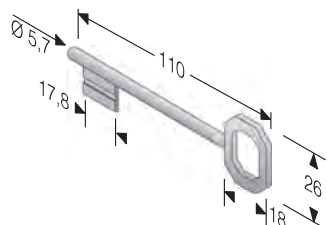

Per serratura ad applicare 178 - Portoncino

PER SERRATURA ART.178
NICHELATA

CODICE ART.
4C | 006 | 500 | 2

CHIAVE
NICHELATA | P

Confezione in sacchetto da 50 pz.
CIFRATURA DA DEFINIRE IN FASE DI ORDINE DALLA 3 ALLA 12