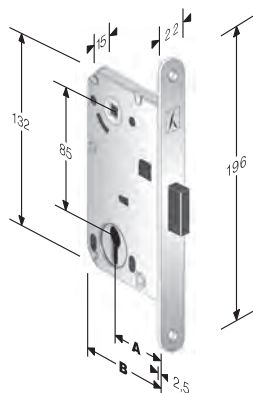

Per incontri non standard vedi capitolo GACCE SPECIALI

mod. 979 *B-FOUR*

INTERASSE mm. **85**

ACCIAIO	ENTRATE	BORDO	CONF	Q
BRONZATO	50	Tondo	Ind.le	8
CROMO LUCIDO	50	Tondo	Ind.le	8
CROMO OPACO	50	Tondo	Ind.le	8
CROMO SATINATO	50	Tondo	Ind.le	8
OTTON. LUC.VERN.	50	Tondo	Ind.le	8
VERN. GRIGIO 7037	50	Tondo	Ind.le	8