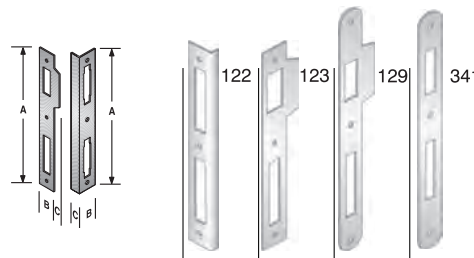

ACCIAIO	0,847	0,760	0,760	0,747
BRONZATO	0,847	0,760	0,760	0,747
CROMO LUCIDO	1,314	1,224	1,224	1,202
CROMO SATINATO	1,861	1,861	1,939	2,128
NICHEL. STATICO	A.R.	A.R.	A.R.	A.R.
NICHELATO ROTO	0,939	0,847	0,847	0,834
OTTON. LUC.VERN.	1,632	1,632	1,632	1,602
OTTONATO BRILL.	1,224	1,126	1,126	1,105
OTTONATO ROTO	0,847	0,760	0,760	0,747
OTTONE				
LUCIDO VERNIC.	5,036	4,922	4,922	4,922

Per incontri non standard vedi capitolo GACCE SPECIALI