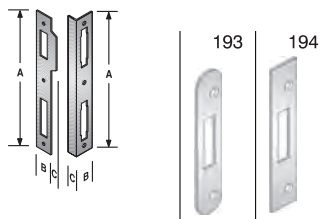

ACCIAIO		
OTTON. BRILL+TRASP.	1,180	A.R.
OTTONATO ROTO	0,345	0,345
VERNIC.BEIGE 1019	3,027	0,395
VERNIC.BIANCO	0,879	A.R.

Per incontri non standard vedi capitolo GACCE SPECIALI