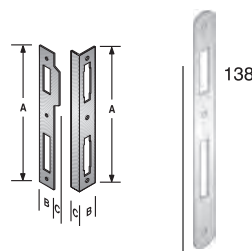

ACCIAIO	Q
BRONZATO	0,911
CROMO LUCIDO	1,125
CROMO SATINATO	2,004
NATURALE	A.R.
NICHEL. STATICO	A.R.
OTTON. BRILL.+TRASP.	1,426
OTTON. LUC.VERN.	1,041
OTTONATO BRILL.	1,111
VERN.NERO SEMILUC.	A.R.
VERNIC.BIANCO	A.R.
OTTONE	Q
CROMATO LUCIDO	A.R.
CROMO SATINATO	4,922
LUCIDO VERNIC.	A.R.
NATURALE SPAZZOL.	A.R.
SATINATO	A.R.

Per incontri non standard vedi capitolo GACCE SPECIALI