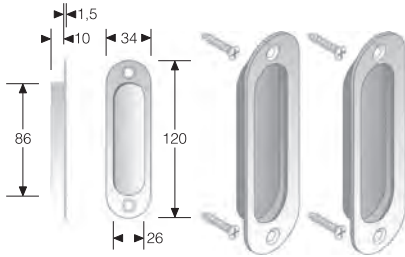

mod. MOG

CODICE ART.
4X|MOG|000| |7

OTTONE	
BRONZATO	M
CANNA DI FUCILE	N
CROMATO LUCIDO	W
CROMO SATINATO	U
LACCATO NERO	K
LUCIDO VERNIC.	G
SATINATO	E

OTTONE FUSO	CONF
BRONZATO	Scat
CANNA DI FUCILE	Scat
CROMATO LUCIDO	Scat
CROMO SATINATO	Scat
LACCATO NERO	Scat
LUCIDO VERNIC.	Scat
SATINATO	Scat

Confezione in scatola di cartone da 12 coppie di pezzi (stessa finitura), 48 viti di fissaggio