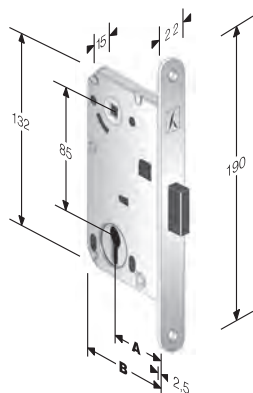

Per incontri non standard vedi capitolo GACCE SPECIALI

mod. 978 *B-FOUR*

INTERASSE mm. **85**

ACCIAIO	ENTRATE	BORDO	CONF	Q
BRONZATO	50	Tondo	Ind.le	8
CROMO LUCIDO	50	Tondo	Ind.le	8
CROMO OPACO	50	Tondo	Ind.le	8
CROMO SATINATO	50	Tondo	Ind.le	8
OTTON. LUC.VERN.	50	Tondo	Ind.le	8
VERN. GRIGIO 7037	50	Tondo	Ind.le	8