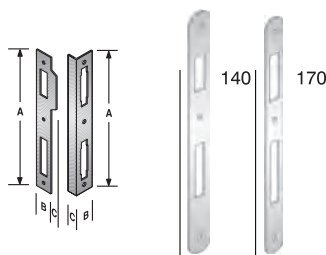

ACCIAIO		
BRONZATO	0,747	0,834
NICHELATO ROTO	0,834	0,923
OTTON. LUC.VERN.	1,041	1,602
OTTONATO ROTO	0,747	0,834

Per incontri non standard vedi capitolo GACCE SPECIALI