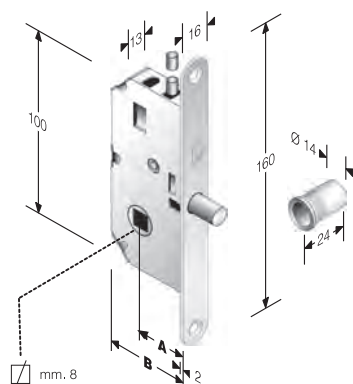

mod. 612/30

OTTONE	ENTRATE	BORDO	CONF
CROMATO LUCIDO	30	tondo	Scat
CROMO SATINATO	30	tondo	Scat
LUCIDO VERNIC.	30	tondo	Scat

CODICE ART.	A	B
40 | 612 | 030 | 7	30	52

OTTONE	
CROMATO LUCIDO	W
CROMO SATINATO	U
LUCIDO VERNIC.	G

Ogni serratura è fornita in scatoletta di cartone da 6 pz. con 6 bustine (2 viti, 1 puntale, 1 guida asta) e 6 gacce art.512
ASTA APPLICABILE IN 2 POSIZIONI DIVERSE