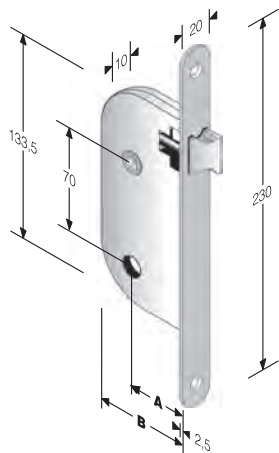

mod. 454

INTERASSE mm. **70**

ACCIAIO	ENTRATE	APERTURA	CONF	Q	Euro
OTTON. BRILL+TRAS	40	destra/sinistra	Ind.le	7	A.R.
OTTONATO ROTO	40	destra/sinistra	Ind.le	7	A.R.
VERNIC.BEIGE 1019	40	destra/sinistra	Ind.le	7	A.R.
VERNIC.BIANCO	40	destra/sinistra	Ind.le	7	A.R.

CODICE ART.	A	B
47 | 454 | 040 |	40	62

ACCIAIO	APERTURA
OTTON. BRILL+TRAS 3	3 DESTRA
OTTONATO ROTO H	4 SINISTRA
VERNIC.BEIGE 1019 T	
VERNIC.BIANCO B	

Ogni serratura è fornita in scatole da 50 pz.
Imballi diversi devono essere specificati nell'ordine

GACCE

CODICE ART.	A	B	C	▽
4G | 193 | 000 | 5	108	20		2
4G | 194 | 000 | 5	108	20		1,4

ACCIAIO
OTTON. BRILL+TRASP. 3
OTTONATO ROTO H
VERNIC.BEIGE 1019 T
VERNIC.BIANCO B