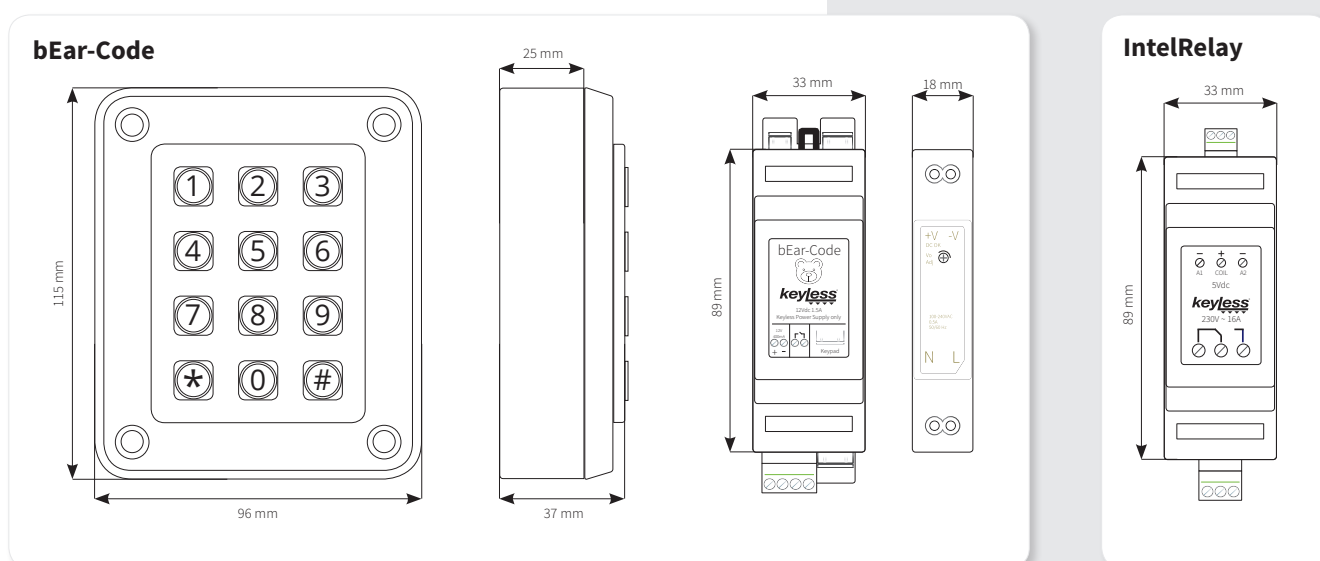

Tastiera

- Struttura e tasti in Policarbonato Antivandalo IP67, installabile in qualsiasi ambiente, anche marino con pioggia battente.
- La tastiera può operare ovunque con temperature di esercizio comprese tra -30°C ~ +70°C
- Ogni singolo tasto è garantito per 4 milioni di pressioni minimo e resiste ai colpi fino a 20J (joule)
- La tastiera è protetta da tentativi di accesso casuali; dopo 4 codici errati, bEar-Code keyless® si blocca per 1 minuto
- La tastiera ha un sistema Sliding Code che impedisce la memorizzazione visiva di chi ti sta accanto durante la digitazione (puoi digitare fino a 20 cifre casuali prima del codice valido)

Alimentatore e Centralina

- L'orologio di sistema viene alimentato (batteria tampone) per un massimo di cinque anni (in caso di guasto dell'alimentazione)
- L'alimentatore fornito può essere collegato alle reti elettriche comprese tra 85Vac ~ 264Vac
- Alimentatore e Centralina da barra DIN

Accessori

- bEar-Code Keyless® può essere abbinato a IntelRelay Keyless® (il relay intelligente che sgancia gli impianti elettrici alla scadenza del codice di accesso), permettendo così il risparmio energetico

Gestione da remoto

- bEar-Code Keyless® può essere gestito direttamente da pagina web, oppure automaticamente da Booking, Expedia, Trivago, AirBnB, etc. tramite API (Programma di Interfacciamento per applicazioni)

keyless®