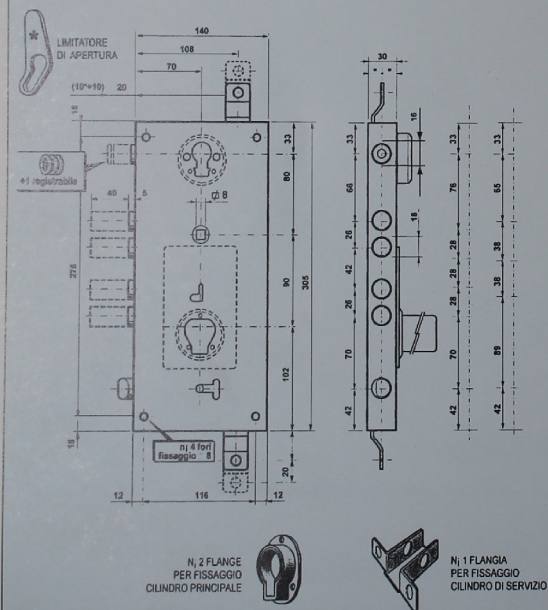

KF96 + 787.S LA NUOVA SICUREZZA

KF 96	MULTIPENNES	5.3		Serratura ad applicare con cilindro 787
KF 96	MULTIPENNES	5.3 + 1S	INT.	Serratura ad applicare con cilindro 787 + cilindro di servizio - interbloccata
KF 96	MULTIPENNES	5.3 + 1S/L	INT.	Serratura ad applicare con cilindro 787 + cilindro di servizio e limitatore - interbloccata
KF 96	MULTIPENNES	5.3	40	Serratura ad applicare con cilindro 787 chiavistelli 40 mm
KF 96	MULTIPENNES	5.3 + 1S40	INT.	Serratura ad applicare con cilindro 787 + cilindro di servizio - chiavistelli 40 mm - interbloccata
KF 96	MULTIPENNES	5.3 + 1S/L40	INT.	Serratura ad applicare con cilindro 787 + cilindro di servizio e limitatore - chiavistelli 40 mm - interbloccata
KF 96	MULTIPENNES	5.4		Serratura ad infilare con cilindro 787
KF 96	MULTIPENNES	5.4 + 1S	INT.	Serratura ad infilare con cilindro 787 + cilindro di servizio - interbloccata
KF 96	MULTIPENNES	5.4 + 1S	INT.	Serratura ad infilare con cilindro 787 + cilindro di servizio e limitatore - interbloccata

VERSIONE AD APPLICARE

3 TIPI DI INTERASSE