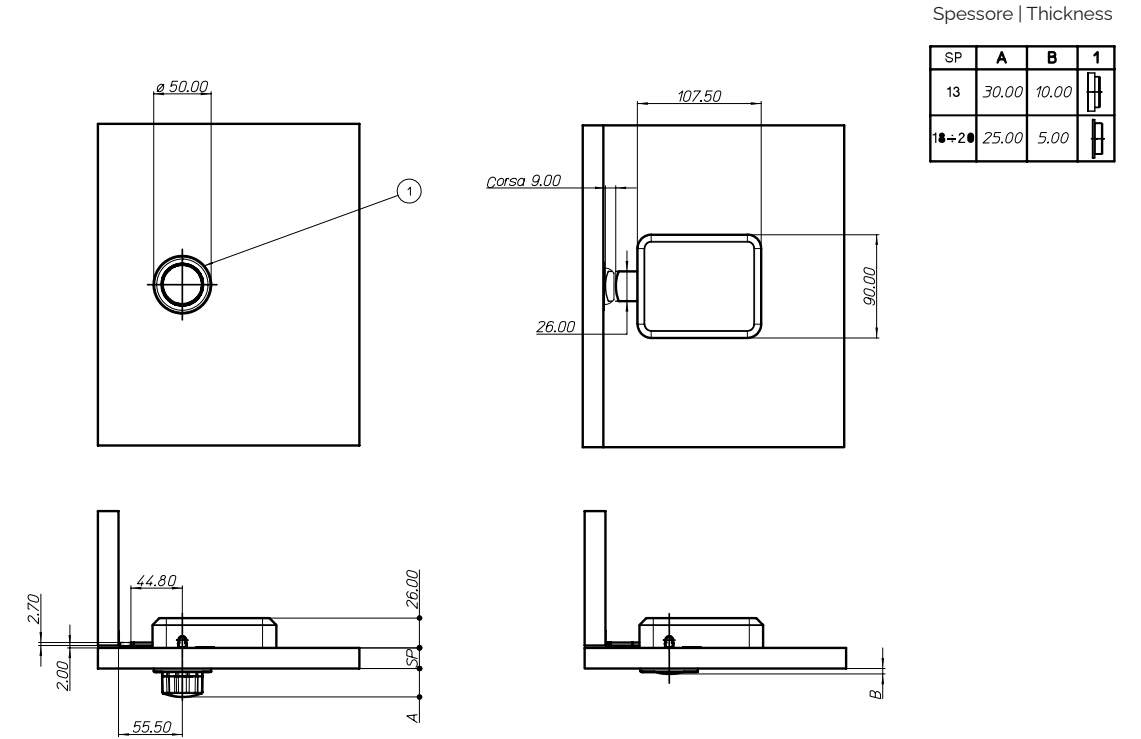

Assemblaggio legno - anta in battuta | Assembly on wood - hinged door