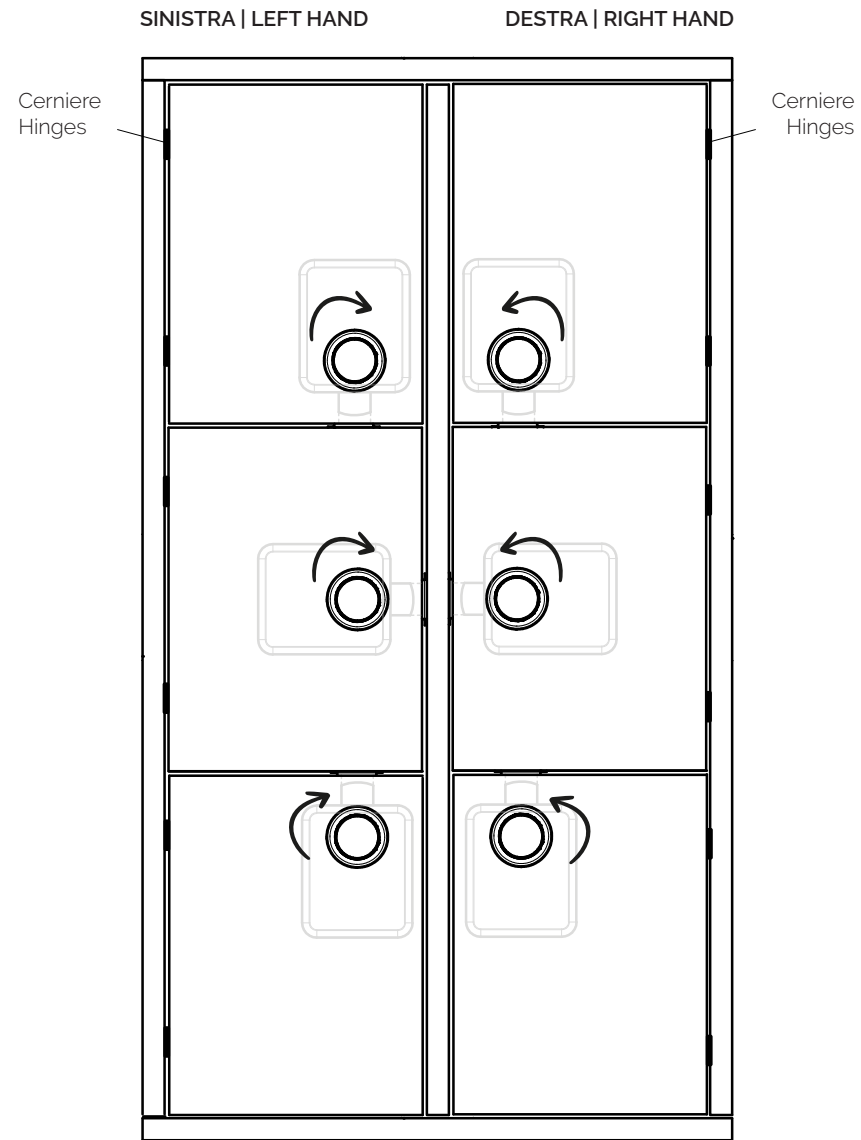

VARIANTI DI LAYOUT | LAYOUT VARIATIONS

MONTAGGIO SU ANTA | DOOR MOUNTING

Serratura sinistra
Left hand lock

Chiusura: Senso orario
Locking: Clockwise

Serratura destra
Right hand lock

Chiusura: Senso anti-orario
Locking: Anti-clockwise

WOOD | HPL

Predisposizione e installazione su legno e HPL
Preparation and installation on wood and HPL