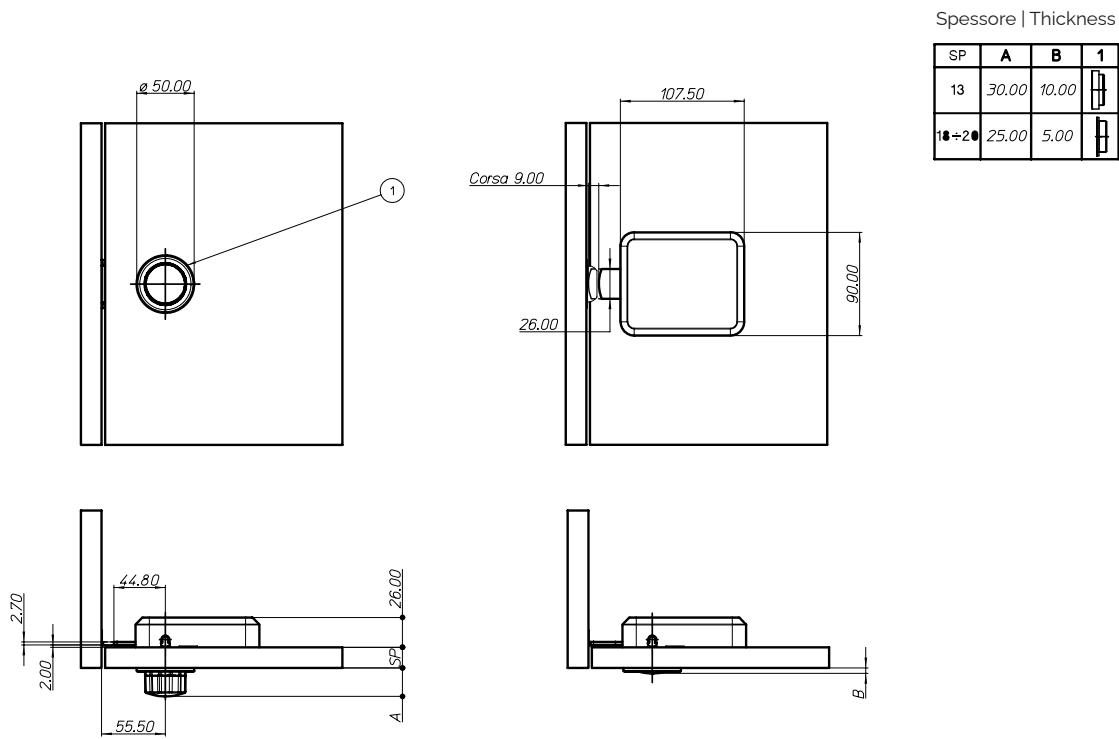

Foratura legno - anta in luce | Wood drilling - flush door

Assemblaggio legno - anta in luce | Assembly on wood - flush door

CHIUSURA A UN PUNTO | SINGLE-POINT LOCKING

MONTAGGIO SU LEGNO E HPL - ANTA IN BATTUTA | MOUNTING ON WOOD AND HPL - HINGED DOOR