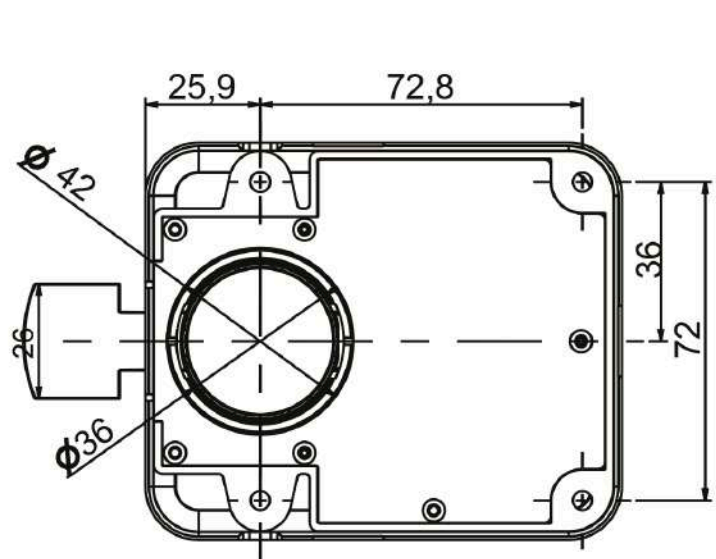

IT

- compatibile con qualsiasi armadio, vetrinetta o cassetiera
- può essere aperto con dispositivi iOS o Android
- disponibile in due versioni: BLE (Bluetooth Low Energy 4.0 o superiore) oppure doppia tecnologia BLE e RFID
- utenti supportati: illimitati
- gestione da App o Web App
- calendario per personalizzazione degli accessi e programmazione/revoca delle chiavi digitali
- disponibili SDK per integrazioni mobile iOS/Android e OpenAPI
- alimentato da 1 batteria CR123A 3V
- vita media della batteria: 2 anni
- nessun cablaggio e nessuna connessione internet richiesti
- allarme batteria scarica
- protocollo di criptazione dati SHA-256
- installabile su legno - HPL - vetro - metallo con accessori dedicati
- da spessore 20mm a 1,5mm sui vari materiali
- cover fronte e retro in plastica (personalizzabile con il logo a laser)
- temperatura di esercizio: -20° a +60°C
- catenaccio metallico dritto o piegato (5 mm) e controbordo in metallo
- funziona con aste rotanti: sistema di chiusura a 3 punti con il catenaccio e aste rotanti o sistema di chiusura multi-cassetto

EN

- compatible with any cabinet, display case or chest of drawers
- can be opened with iOS or Android devices
- available in 2 versions: BLE (Bluetooth Low Energy 4.0 or higher) or dual technology BLE and RFID
- supported users: unlimited
- manage via the App or the Web App
- programmable digital keys, with customisable access calendar, revocable at any time
- Open APIs and SDKs for iOS/Android integration
- power supply: 1 CR123A 3V battery
- average battery life: 2 years
- no wiring and no internet connection required
- low battery alarm
- SHA-256 data encryption
- can be installed on wood - HPL - glass - metal with specific accessories (from 1,5mm to 20mm thickness)
- plastic front and back cover (customisable with laser logo)
- operating temperature: -20° to +60°C
- straight or bent metal deadbolt (5mm) and metal striking plate
- works with rotating bars: 3-point locking system with deadbolt and rotating bars or multi-drawer locking systems