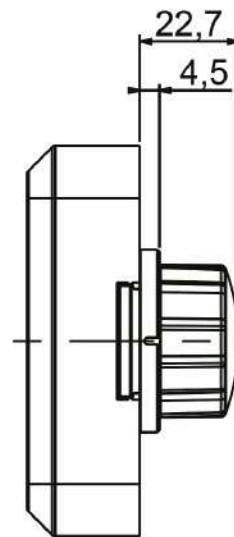

IT

- compatibile con qualsiasi armadio, vetrinetta o cassetiera
- può essere aperto con dispositivi iOS o Android
- disponibile in due versioni: BLE (Bluetooth Low Energy 4.0 o superiore) oppure doppia tecnologia BLE e RFID
- utenti supportati: illimitati
- gestione da App o Web App
- calendario per personalizzazione degli accessi e programmazione/revoca delle chiavi digitali
- disponibili SDK per integrazioni mobile iOS/Android e OpenAPI
- alimentato da 1 batteria CR123A 3V
- vita media della batteria: 2 anni
- nessun cablaggio e nessuna connessione internet richiesti
- allarme batteria scarica
- protocollo di criptazione dati SHA-256
- installabile su legno - HPL - vetro - metallo con accessori dedicati
- da spessore 20mm a 1,5mm sui vari materiali
- cover fronte e retro in plastica (personalizzabile con il logo a laser)
- temperatura di esercizio: -20° a +60°C
- catenaccio metallico dritto o piegato (5 mm) e controbordo in metallo
- funziona con aste rotanti: sistema di chiusura a 3 punti con il catenaccio e aste rotanti o sistema di chiusura multi-cassetto

EN

- compatible with any cabinet, display case or chest of drawers
- can be opened with iOS or Android devices
- available in 2 versions: BLE (Bluetooth Low Energy 4.0 or higher) or dual technology BLE and RFID
- supported users: unlimited
- manage via the App or the Web App
- programmable digital keys, with customisable access calendar, revocable at any time
- Open APIs and SDKs for iOS/Android integration
- power supply: 1 CR123A 3V battery
- average battery life: 2 years
- no wiring and no internet connection required
- low battery alarm
- SHA-256 data encryption
- can be installed on wood - HPL - glass - metal with specific accessories (from 1,5mm to 20mm thickness)
- plastic front and back cover (customisable with laser logo)
- operating temperature: -20° to +60°C
- straight or bent metal deadbolt (5mm) and metal striking plate
- works with rotating bars: 3-point locking system with deadbolt and rotating bars or multi-drawer locking systems