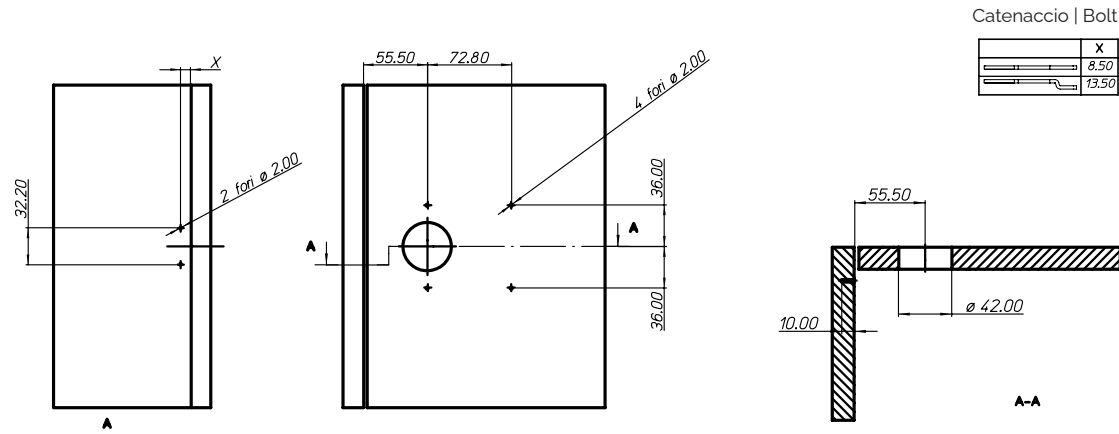

CHIUSURA A UN PUNTO | SINGLE-POINT LOCKING

MONTAGGIO SU LEGNO E HPL - ANTA IN LUCE | MOUNTING ON WOOD AND HPL - FLUSH DOOR

Foratura legno - anta in luce | Wood drilling - flush door