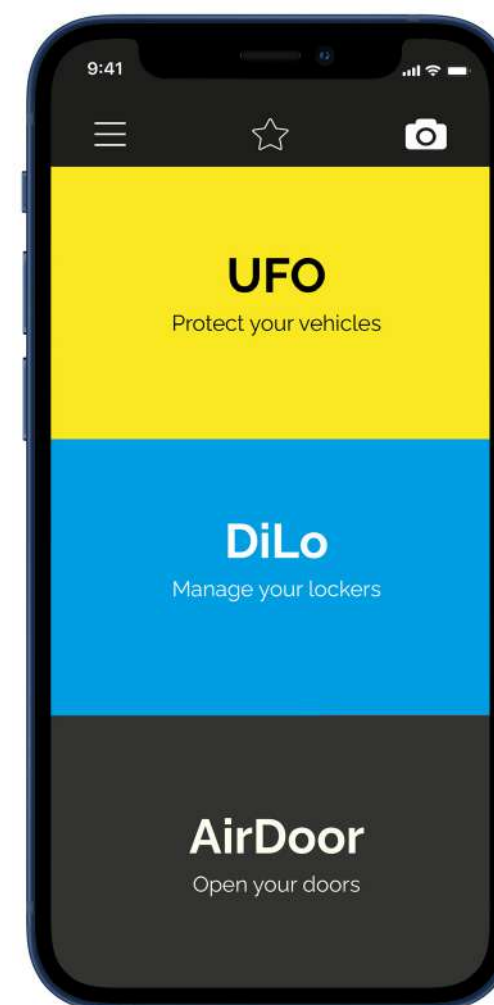

EN.
ONE APP TO RULE THEM ALL!

The App lets you manage all the digital keys of our smart locks from a single platform. Doors, cabinets, vehicles, gates, machinery: operate everything from a single App, manage configurations and accesses, share keys.

Security.
Intuitiveness.
Sharing.
Customization.