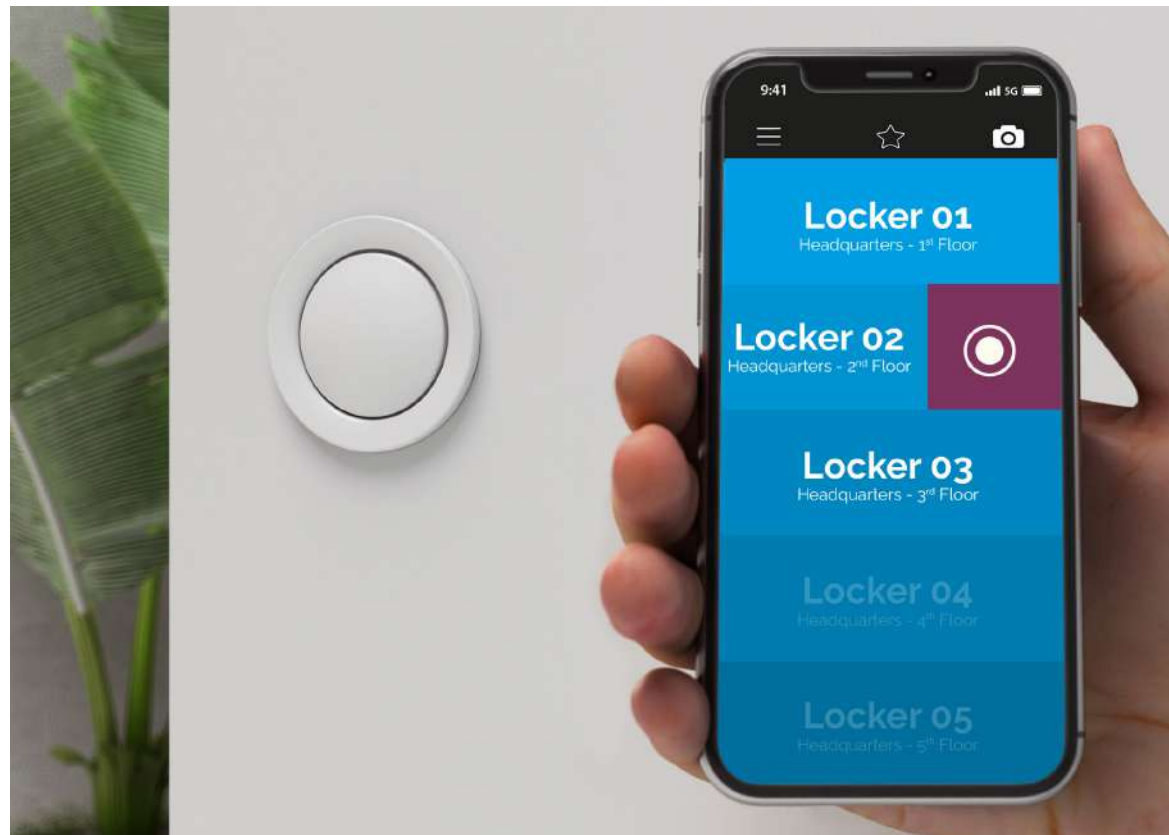

EN.
**THE FUTURE
OF SMART LOCKS**

An innovative smart knob, designed for lockers and furniture in workspaces, DiLo is easy to install and deploy anywhere. Based on secure adaptive technology, it provides complete access control: thanks to the App AlIA, every action is at your fingertips. It just takes a few steps to manage locks and users with your smartphone, wherever you may be!

LOCKERS

Japan Living
Linen, Valures Light

INTUITIVITÀ IN TRE SEMPLICI GESTI

INTUITIVENESS IN THREE SIMPLE GESTURES

IT. SCORRI, RUOTA, PREMI

Prendi il controllo di DiLo con l'App sul tuo smartphone o aprilo grazie alla card RFID. Scorri o tocca la chiave virtuale per aprire DiLo o scansiona rapidamente il QR code per scegliere un armadietto e rilasciare il pomolo. Oppure presenta la card RFID per sbloccarlo. Ruota il pomolo per aprire la porta: la funzione meccanica garantisce prestazioni costanti in qualsiasi condizione. Quindi DiLo è una serratura intelligente, affidabile e robusta. Chiudi l'anta e ruota il pomolo fino a fine corsa e tieni premuto per un secondo finché un suono digitale conferma la chiusura.

EN. SWIPE, TURN, PUSH

Control DiLo with the App on your smartphone or open it with the RFID card. Swipe or tap the virtual key to open DiLo or scan the QR code to choose a locker and release the knob. Or use the RFID card to unlock it. Turn the knob to open the door: the mechanical action ensures constant performance in any conditions. DiLo is, therefore, a reliable and robust smart lock. Close the door and turn the knob until it stops, then push it flush with the door and hold it for a second until a digital sound confirms it is locked.