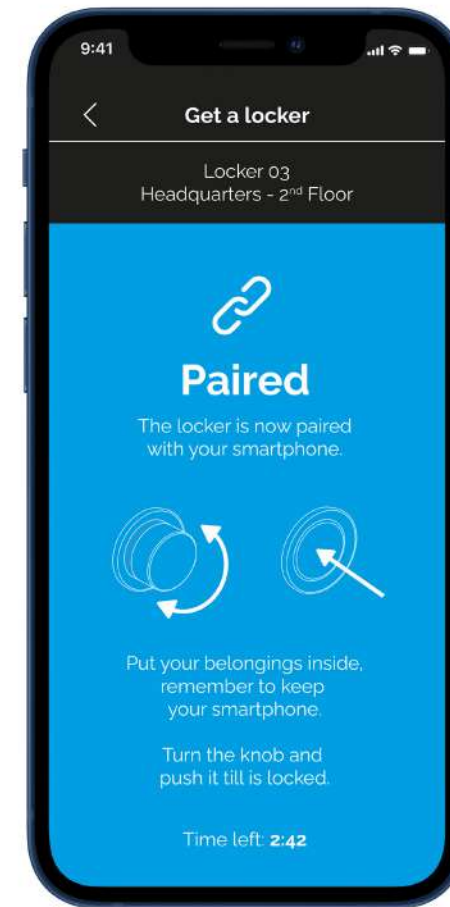

IT.

FACILE E VELOCE

Scansiona rapidamente il QR code per scegliere un armadietto e rilascia il pomolo. Un modo intuitivo e "self-service" per avere un armadietto in modo rapido e autonomo, quando lo desideri e solo per il tempo che ti serve.

Per terminare l'uso e aprire DiLo basta inquadrare il QR code oppure usare la card RFID, recuperare i propri effetti personali e liberare l'armadietto per un'altra persona.

EN.

QUICK AND EASY

Scan the QR code to choose a locker and release the knob. A self-service, intuitive way to get a locker quickly and autonomously, just when you want it and only for the time you need it.

Once finished, just scan the QR code or use the RFID card to open DiLo, retrieve your belongings and free the locker for another person.

STEP 1

IT. **IMPOSSIBILE SBAGLIARE**

Abbiamo pensato ad un percorso di utilizzo facile e intuitivo, in cui le schermate di avviso aiutano l'utente a svolgere le operazioni senza alcun errore.

EN. **ERROR FREE**

We have designed an easy, intuitive "usage path", where alert messages help the user accomplish any action without errors.

BEYOND WORK SPACES

IT. **RENDI INTELLIGENTE QUALSIASI LOCKER!**