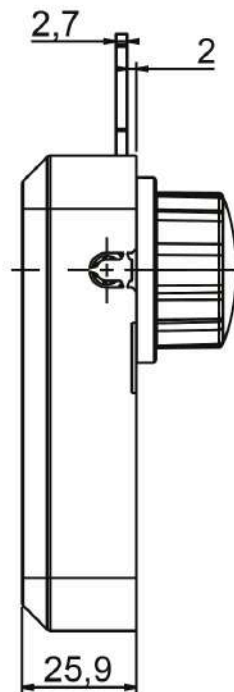

IT

- compatibile con qualsiasi armadio, vetrinetta o cassetiera
- può essere aperto con dispositivi iOS o Android
- disponibile in due versioni: BLE (Bluetooth Low Energy 4.0 o superiore) oppure doppia tecnologia BLE e RFID
- utenti supportati: illimitati
- gestione da App o Web App
- calendario per personalizzazione degli accessi e programmazione/revoca delle chiavi digitali
- disponibili SDK per integrazioni mobile iOS/Android e OpenAPI
- alimentato da 1 batteria CR123A 3V
- vita media della batteria: 2 anni
- nessun cablaggio e nessuna connessione internet richiesti
- allarme batteria scarica
- protocollo di criptazione dati SHA-256
- installabile su legno - HPL - vetro - metallo con accessori dedicati
- da spessore 20mm a 1,5mm sui vari materiali
- cover fronte e retro in plastica (personalizzabile con il logo a laser)
- temperatura di esercizio: -20° a +60°C
- catenaccio metallico dritto o piegato (5 mm) e controbordo in metallo
- funziona con aste rotanti: sistema di chiusura a 3 punti con il catenaccio e aste rotanti o sistema di chiusura multi-cassetto

EN

- compatible with any cabinet, display case or chest of drawers
- can be opened with iOS or Android devices
- available in 2 versions: BLE (Bluetooth Low Energy 4.0 or higher) or dual technology BLE and RFID
- supported users: unlimited
- manage via the App or the Web App
- programmable digital keys, with customisable access calendar, revocable at any time
- Open APIs and SDKs for iOS/Android integration
- power supply: 1 CR123A 3V battery
- average battery life: 2 years
- no wiring and no internet connection required
- low battery alarm
- SHA-256 data encryption
- can be installed on wood - HPL - glass - metal with specific accessories (from 1,5mm to 20mm thickness)
- plastic front and back cover (customisable with laser logo)
- operating temperature: -20° to +60°C
- straight or bent metal deadbolt (5mm) and metal striking plate
- works with rotating bars: 3-point locking system with deadbolt and rotating bars or multi-drawer locking systems