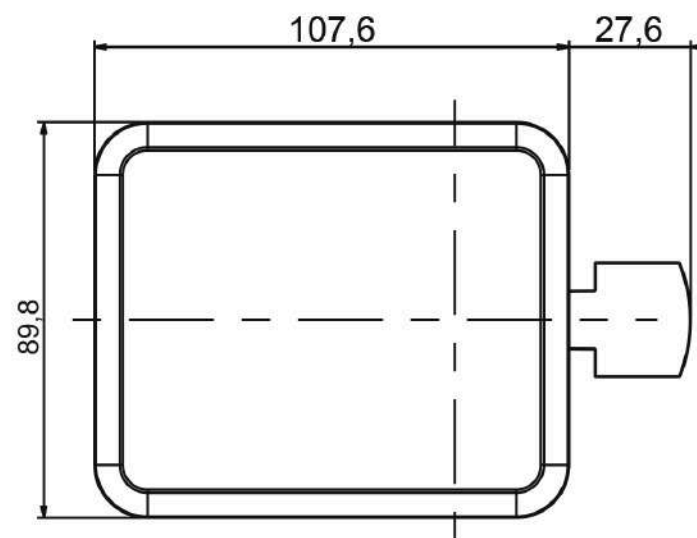

IT

- compatibile con qualsiasi armadio, vetrinetta o cassetiera
- può essere aperto con dispositivi iOS o Android
- disponibile in due versioni: BLE (Bluetooth Low Energy 4.0 o superiore) oppure doppia tecnologia BLE e RFID
- utenti supportati: illimitati
- gestione da App o Web App
- calendario per personalizzazione degli accessi e programmazione/revoca delle chiavi digitali
- disponibili SDK per integrazioni mobile iOS/Android e OpenAPI
- alimentato da 1 batteria CR123A 3V
- vita media della batteria: 2 anni
- nessun cablaggio e nessuna connessione internet richiesti
- allarme batteria scarica
- protocollo di criptazione dati SHA-256
- installabile su legno - HPL - vetro - metallo con accessori dedicati
- da spessore 20mm a 1,5mm sui vari materiali
- cover fronte e retro in plastica (personalizzabile con il logo a laser)
- temperatura di esercizio: -20° a +60°C
- catenaccio metallico dritto o piegato (5 mm) e controbordo in metallo
- funziona con aste rotanti: sistema di chiusura a 3 punti con il catenaccio e aste rotanti o sistema di chiusura multi-cassetto

EN

- compatible with any cabinet, display case or chest of drawers
- can be opened with iOS or Android devices
- available in 2 versions: BLE (Bluetooth Low Energy 4.0 or higher) or dual technology BLE and RFID
- supported users: unlimited
- manage via the App or the Web App
- programmable digital keys, with customisable access calendar, revocable at any time
- Open APIs and SDKs for iOS/Android integration
- power supply: 1 CR123A 3V battery
- average battery life: 2 years
- no wiring and no internet connection required
- low battery alarm
- SHA-256 data encryption
- can be installed on wood - HPL - glass - metal with specific accessories (from 1,5mm to 20mm thickness)
- plastic front and back cover (customisable with laser logo)
- operating temperature: -20° to +60°C
- straight or bent metal deadbolt (5mm) and metal striking plate
- works with rotating bars: 3-point locking system with deadbolt and rotating bars or multi-drawer locking systems