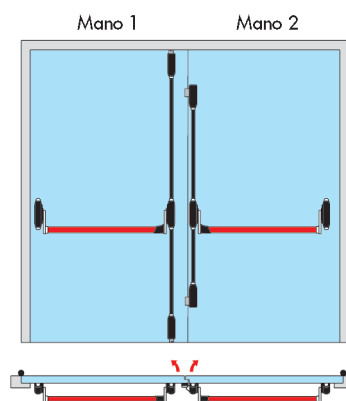

Serie CISA PRESTIGE

59316+1-07063-30-0+59311+1-07063-20-0
59366+1-07063-31-0+59351+1-07063-21-0

Serie EUROPA

59015+1-07063-60-0+59010+1-07063-50-0

Serie TOUCH-BAR

59815+1-07063-60-0+59810+1-07063-50-0

N.B. I maniglioni ANTIPANICO CISA trovano applicazione nella versione standard su porte con spessore max. mm. 70, altezza max mm. 2500, larghezza max. mm. 1300.

Sono disponibili, su richiesta, per dimensioni maggiori.