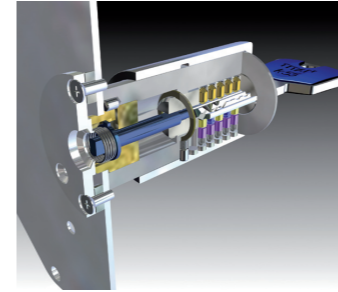

Il dispositivo TUTOR® costituisce un affidabile ed estremamente efficace baluardo contro gli attacchi violenti volti alla rottura o estrazione del cilindro. In tale caso estremo la serratura si pone in stato di chiusura irreversibile impedendo l'apertura della porta.

TUTOR® si auto-attiva già al primo giro di chiave ed è protetto contro tutti i possibili bloccaggi dovuti ad errate manovre.

AT 2000 CR® - AT 2000 MC®

AT 2000 CR® - AT 2000 MC® K55 - T200

Realizzato da CR serrature in collaborazione con la prestigiosa consociata TITAN AT 2000 MC - CR® permette di aggiornare alle nuove tecnologie anche la sicurezza delle tradizionali serrature multipunto da applicare.

AT 2000 MC - CR® può altresì essere integrato nei sistemi gerarchizzati ed è offerto in due livelli di sicurezza a chiave reversibile. La versione K55 a dieci pistoncini e 50.000 combinazioni, offre una efficace protezione contro i tentativi di apertura per

manipolazione e "bumping". La versione T200 è equipaggiata da 11 pistoncini di combinazione e 4 elementi basculanti mobili per oltre 1.000.000 di combinazioni ed utilizza una chiave protetta contro le duplicazioni non autorizzate (brevetto Titan).