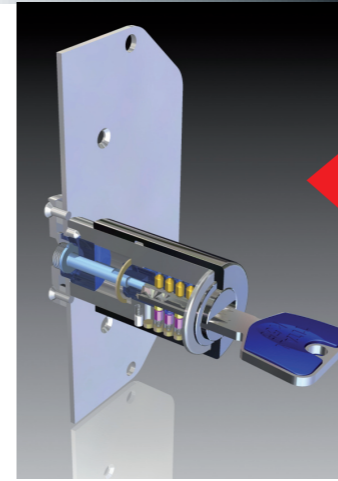

SECURIDEV group
www.securidev.com

Sicurezza in evoluzione nei nuovi modelli ▶

PE NEW

PE New

SIMPLY® nuovo e agevole sistema di fissaggio del cilindro e della corazza di protezione.

PE NEW PLUS

PE New Plus®

SIMPLY® nuovo e agevole sistema di fissaggio del cilindro e della corazza di protezione.

Il dispositivo TUTOR® costituisce un affidabile ed estremamente efficace baluardo contro gli attacchi violenti volti alla rottura o estrazione del cilindro. In tale caso estremo la serratura si pone in stato di chiusura irreversibile impedendo l'apertura della porta.

TUTOR® si auto-attiva già al primo giro di chiave ed è protetto contro tutti i possibili bloccaggi dovuti ad errate manovre.

AT 2000 CR® - AT 2000 MC®

AT 2000 CR® - AT 2000 MC® K55 - T200

Realizzato da CR serrature in collaborazione con la prestigiosa consociata TITAN AT 2000 MC - CR® permette di aggiornare alle nuove tecnologie anche la sicurezza delle tradizionali serrature multipunto da applicare.