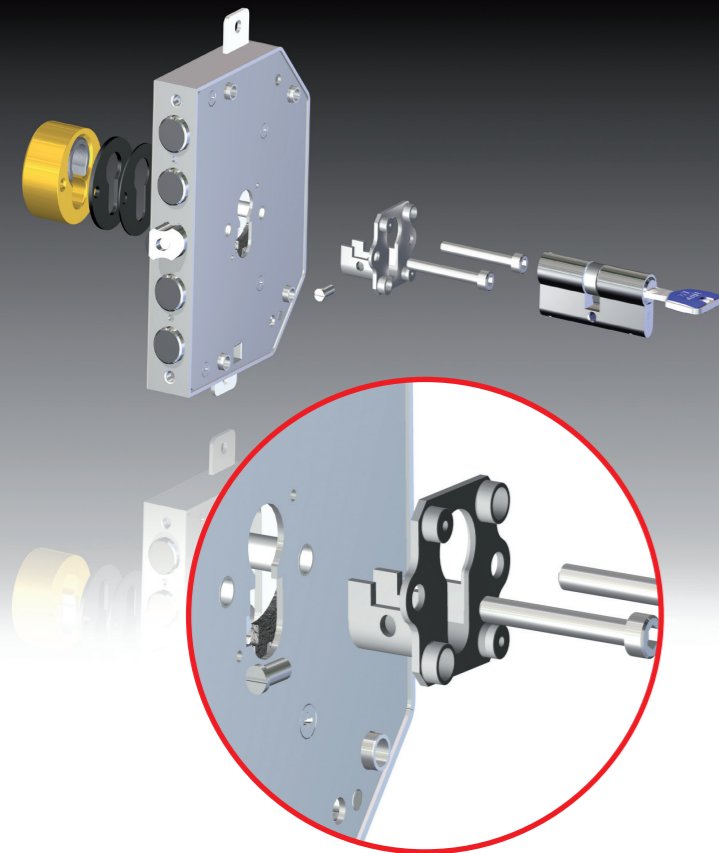

Oltre ad incrementare ulteriormente il livello di sicurezza delle serrature a doppia mappa contro i sistemi di apertura per manipolazione, MRX PLUS® consente di

controllare e proteggere la chiave contro eventuali riproduzioni non autorizzate. Per una sicurezza a 360 gradi. (brevetto CR)

SECURIDEV group
www.securidev.com

Sicurezza in evoluzione nei nuovi modelli ▶

PE NEW

PE New

SIMPLY® nuovo e agevole sistema di fissaggio del cilindro e della corazza di protezione.

PE NEW PLUS

PE New Plus®

SIMPLY® nuovo e agevole sistema di fissaggio del cilindro e della corazza di protezione.

Il dispositivo TUTOR® costituisce un affidabile ed estremamente efficace baluardo contro gli attacchi violenti volti alla rottura o estrazione del cilindro. In tale caso estremo la serratura si pone in stato di chiusura irreversibile impedendo l'apertura della porta.

TUTOR® si auto-attiva già al primo giro di chiave ed è protetto contro tutti i possibili bloccaggi dovuti ad errate manovre.

AT 2000 CR® - AT 2000 MC®

AT 2000 CR® - AT 2000 MC® K55 - T200

Realizzato da CR serrature in collaborazione con la prestigiosa consociata TITAN AT 2000 MC - CR® permette di aggiornare alle nuove tecnologie anche la sicurezza delle tradizionali serrature multipunto da applicare.