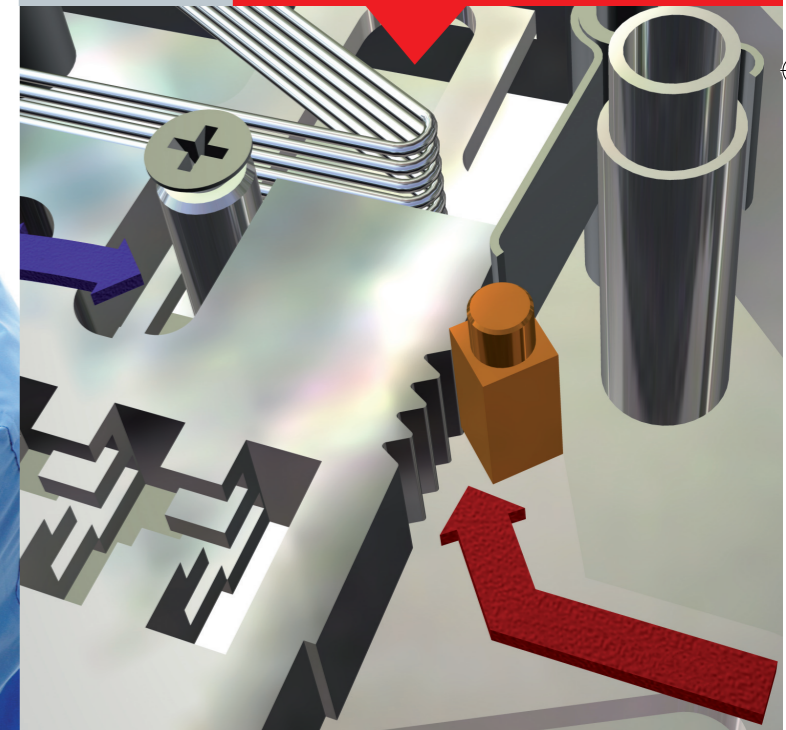

Il dispositivo NO WAY® è un innovativo sistema di protezione delle serrature a doppia mappa concepito per opporsi ai più recenti metodi di apertura per manipolazione e rappresenta una vera barriera anti intrusione.

L'aggiornamento è disponibile per linee di prodotto, chiedete al vostro rivenditore di fiducia.