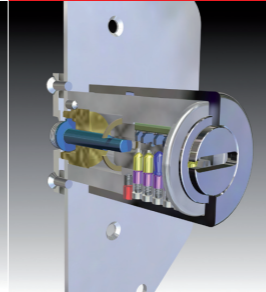

Il dispositivo TUTOR® costituisce un affidabile ed estremamente efficace baluardo contro gli attacchi violenti volti alla rottura o estrazione del cilindro. In tale caso estremo la serratura si pone in stato di chiusura irreversibile impedendo l'apertura della porta.

TUTOR® si auto-attiva già al primo giro di chiave ed è protetto contro tutti i possibili bloccaggi dovuti ad errate manovre.

AT 2000 CR® - AT 2000 MC®

AT 2000 CR® - AT 2000 MC® K55 - T200

Realizzato da CR serrature in collaborazione con la prestigiosa consociata TITAN AT 2000 MC - CR® permette di aggiornare alle nuove tecnologie anche la sicurezza delle tradizionali serrature multipunto da applicare.

AT 2000 MC - CR® può altresì essere integrato nei sistemi gerarchizzati ed è offerto in due livelli di sicurezza a chiave reversibile. La versione K55 a dieci pistoncini e 50.000 combinazioni, offre una efficace protezione contro i tentativi di apertura per

manipolazione e "bumping". La versione T200 è equipaggiata da 11 pistoncini di combinazione e 4 elementi basculanti mobili per oltre 1.000.000 di combinazioni ed utilizza una chiave protetta contro le duplicazioni non autorizzate (brevetto Titan).