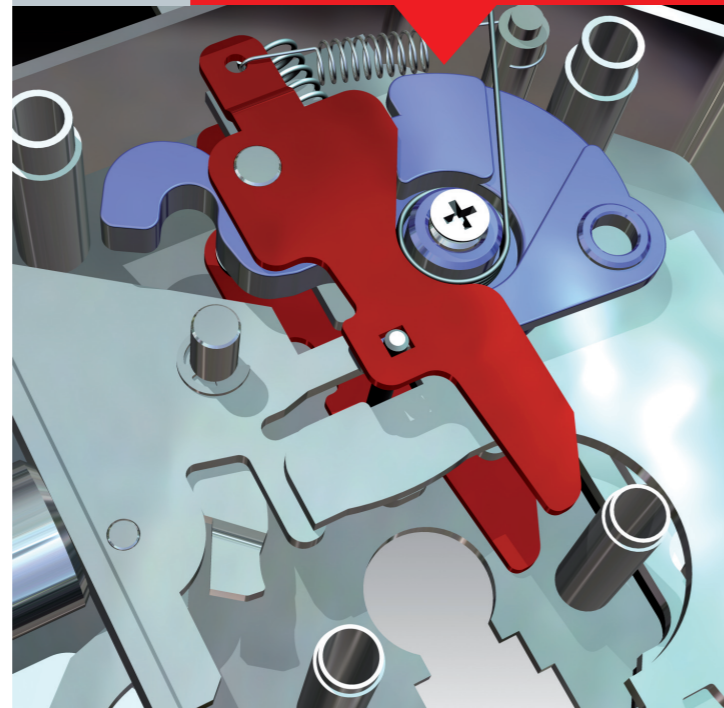

Oltre ad incrementare ulteriormente il livello di sicurezza delle serrature a doppia mappa contro i sistemi di apertura per manipolazione, MRX PLUS® consente di

controllare e proteggere la chiave contro eventuali riproduzioni non autorizzate. Per una sicurezza a 360 gradi. (brevetto CR)

SECURIDEV group
www.securidev.com

Sicurezza in evoluzione nei nuovi modelli ▶

PE NEW

PE New

SIMPLY® nuovo e agevole sistema di fissaggio del cilindro e della corazza di protezione.

PE NEW PLUS

PE New Plus®

SIMPLY® nuovo e agevole sistema di fissaggio del cilindro e della corazza di protezione.

Il dispositivo TUTOR® costituisce un affidabile ed estremamente efficace baluardo contro gli attacchi violenti volti alla rottura o estrazione del cilindro. In tale caso estremo la serratura si pone in stato di chiusura irreversibile impedendo l'apertura della porta.

TUTOR® si auto-attiva già al primo giro di chiave ed è protetto contro tutti i possibili bloccaggi dovuti ad errate manovre.

AT 2000 CR® - AT 2000 MC®

AT 2000 CR® - AT 2000 MC® K55 - T200

Realizzato da CR serrature in collaborazione con la prestigiosa consociata TITAN AT 2000 MC - CR® permette di aggiornare alle nuove tecnologie anche la sicurezza delle tradizionali serrature multipunto da applicare.