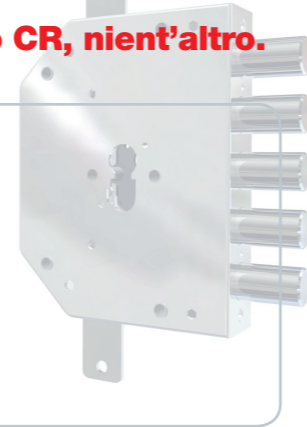

MRX Plus®

CR: una delle prime aziende italiane sul mercato delle serrature di sicurezza e parte di un importante gruppo industriale europeo.

DM Plus®

In aggiunta al dispositivo NO WAY®, il sistema MRX PLUS® integra nella chiave a doppia mappa un inserto magnetico ed un elemento sferico mobile che vengono letti e decodificati dalla serratura all'inserimento della chiave stessa, consentendo o impedendone l'azionamento del sistema di chiusura.

Oltre ad incrementare ulteriormente il livello di sicurezza delle serrature a doppia mappa contro i sistemi di apertura per manipolazione, MRX PLUS® consente di

controllare e proteggere la chiave contro eventuali riproduzioni non autorizzate. Per una sicurezza a 360 gradi. (brevetto CR)

Una nuova generazione di serrature a protezione della mia sicurezza.

Ecco quello che voglio.

Una nuova generazione di serrature a protezione della mia sicurezza. Una qualità costante ed un approccio professionale nella progettazione: una équipe di tecnici competenti per rispondere alle mie precise esigenze di sicurezza.

Un'immagine costruita e consolidata nel tempo, un prestigio riconosciuto a livello internazionale e rafforzato dall'appartenenza ad un qualificato gruppo industriale europeo, leader nel settore dei sistemi di chiusura.

Noi di **CR Serrature** poniamo un'attenzione costante alla sicurezza, all'innovazione ed alla qualità dei nostri prodotti, un'attenzione che ritrovate in questa nuova serie di serrature e soluzioni tecniche moderne, efficaci e funzionali.

Per la mia serenità. **Voglio CR, nient'altro.**

TIMBRO RIVENDITORE

Voglio affidabilità
Voglio CR

Qualità.
Sicurezza.
Innovazione.