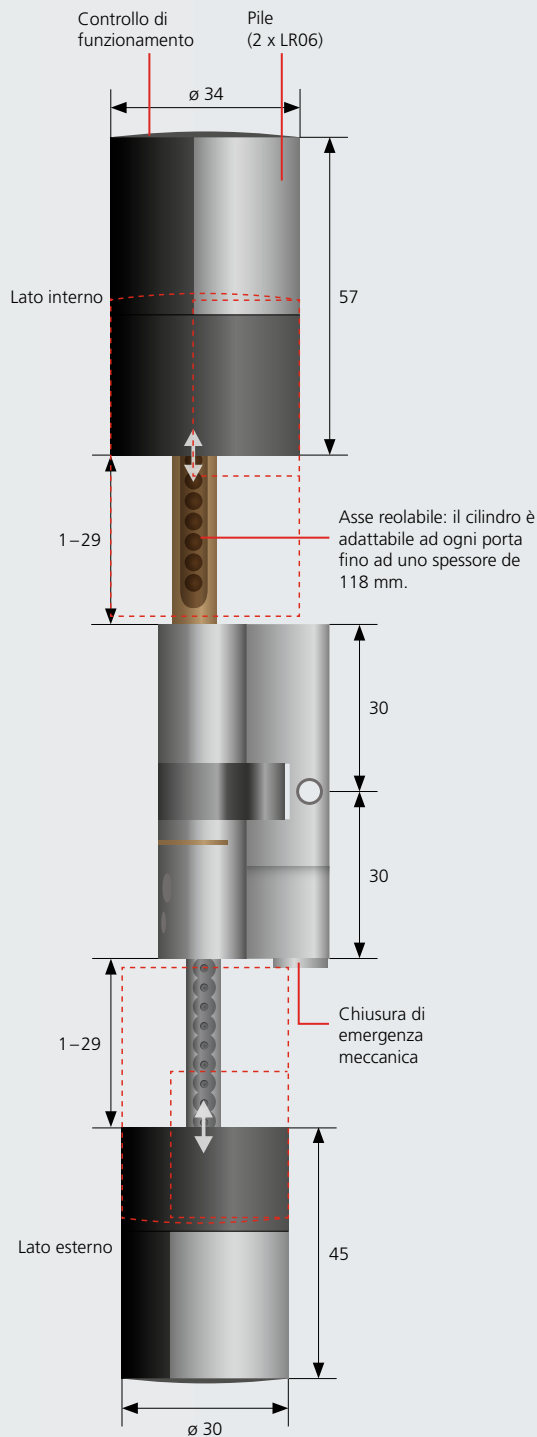

COMPATIBILITÀ

- Per porte interne ed porta di casa **

SENZA FILI

- La tastiera può essere installata fino a 4m dalla porta
- Controllo intuitivo tramite display facile da usare

SEMPLICE

- Montaggio senza cavi, senza forature, ecc. (Installazione unicamente in luoghi protetti da agenti atmosferici)
- Il cilindro elettronico TSE sostituisce il cilindro meccanico
- Le dotazioni esistenti della porta rimangono invariate
- Nessuna foratura – semplice montaggio

Semplice installazione „fai-da-te“ pochi passi per avere la sicurezza elettronica:

1 Rimuovere il cilindro esistente e sostituirlo con il cilindro elettronico TSE.

2 Fissare il cilindro elettronico TSE nella porta come al solito.

3 Adattarlo allo spessore della porta con il sistema di aggancio integrato.

4 Fissare il pomello esterno usando le chiavi brugole in dotazione.

5 Installare la tastiera TSE PINCODE o FINGERSCAN in un posto adeguato. La distanza tra la tastiera e la porta può essere fino a 4m.

Il sistema senza fili
permette una
facile installazione
senza forature, fili, ecc.

Aprire o chiudere la porta semplicemente e in sicurezza premendo il pulsante del Vostro TSE E-KEY o digitando un **codice PIN utente di 6 cifre** sulla tastiera del TSE PINCODE o FINGERSCAN che sono disponibili come optional.