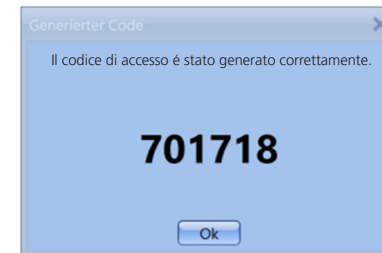

Il codice a sei cifre generato dal software secuENTRY 7094 AbFeWo ha un periodo di validità predefinito. Il codice viene comunicato al locatario, che dovrà immetterlo nel secuENTRY Keypad all'inizio del soggiorno. Il cilindro elettronico riconosce il codice e apre la porta per entrare nel paradiso delle vacanze. Il personale addetto alle pulizie o i tecnici autorizzati ad accedere permanentemente possono accedere all'abitazione tramite codice o transponder.

Un ulteriore vantaggio è rappresentato dal fatto che il codice viene inviato al locatario tramite SMS, Whatsapp, E-Mail eccetera. In questo modo non occorre più fissare appuntamenti per la „consegna delle chiavi“ un sistema particolarmente pratico e conveniente sia per il locatore che il locatario.

I cilindri elettronici sono disponibili in 2 modelli SecuENTRY pro 7100 e pro 7116 Duo. I cilindri elettronici sono disponibili in 2 modelli secuENTRY pro 5711 PIN. Un altro considerevole punto a favore consiste nel fatto che grazie al radiocollegamento non è necessario forare muri o posare cavi. Più facile di così non si può!

Iniziate le vacanze completamente rilassati: grazie al software secuENTRY AbFeWo della BURG-WÄCHTER il fastidioso compito di consegna delle chiavi per locatari e locatari appartiene al passato. Infatti, la porta della casa vacanze viene aperta con un codice a sei cifre.

Software AbFeWo Software: più facile di così non si può.

- codice a sei cifre con durata di validità definita
- il codice viene generato a casa e può essere utilizzato in tutto il mondo
- non occorrono più amministratori
- non occorre più effettuare la sincronizzazione (per esempio tramite Internet)
- può essere utilizzato fino a 8 porte; anche per più case o porte comunitarie (porta di casa)
- fino a 15 utenti diversi
- i codici vengono generati in modo sicuro tramite uno speciale algoritmo
- il codice per gli ospiti scade automaticamente al termine del periodo di validità