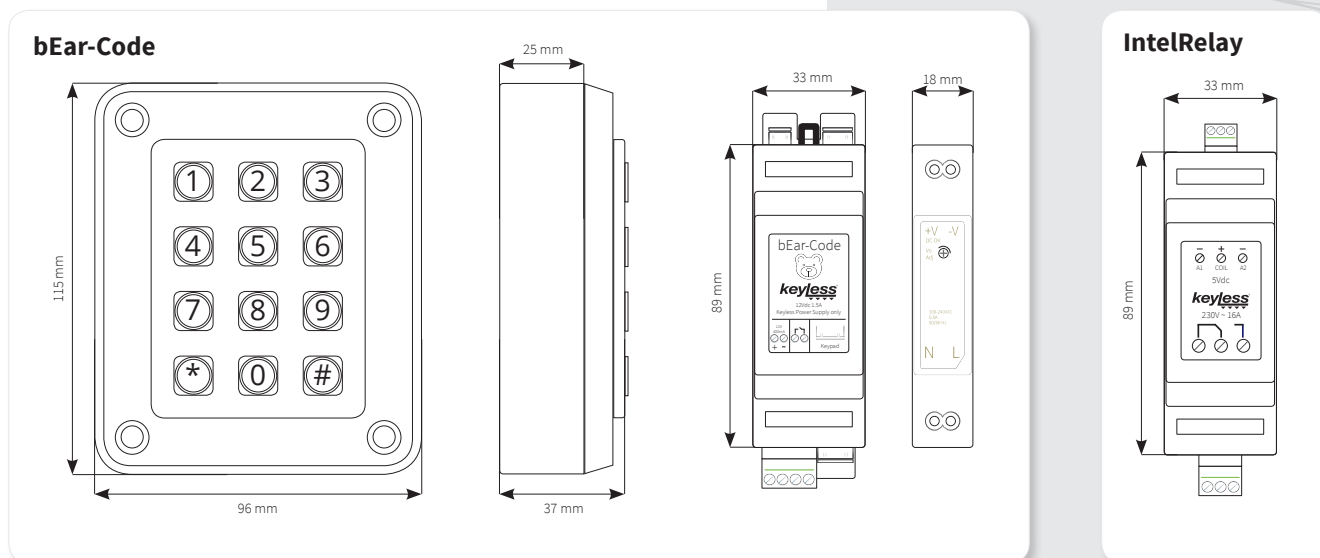

Alimentatore

- L'alimentatore fornito può essere collegato alle reti elettriche comprese tra 85Vac ~ 264Vac
- Alimentatore da barra DIN

Accessori

- bEar-Code Keyless® può essere abbinato a IntelRelay (il relay intelligente che sgancia gli impianti elettrici alla scadenza del codice di accesso), permettendo così il risparmio energetico